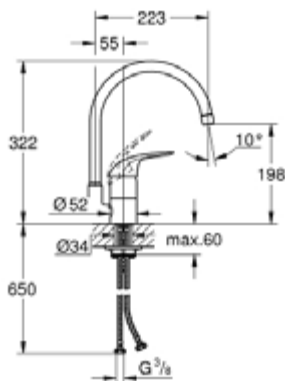

32 752 000 EUROECO СМЕСИТЕЛЬ ОДНОРЫЧАЖНЫЙ ДЛЯ МОЙКИ, DN 15

ОПИСАНИЕ ПРОДУКТА

- монтаж на одно отверстие
- **GROHE StarLight** поверхность
- **GROHE SilkMove** керамический картридж Ø 46 мм
- аэратор
- регулировка расхода воды
- поворотный трубкообразный излив
- радиус поворота 0°/150°/360°
- металлический рычаг
- гибкая подводка
- система быстрого монтажа

32 752 000 EUROECO СМЕСИТЕЛЬ ОДНОРЫЧАЖНЫЙ ДЛЯ МОЙКИ, DN 15

32 752 000 EUROECO СМЕСИТЕЛЬ ОДНОРЫЧАЖНЫЙ ДЛЯ МОЙКИ, DN 15

ЗАПАСНЫЕ ЧАСТИ

- 1: рычаг (Order-nr. 46644000)
- 2: Крышка (Order-nr. 46243000)
- 3: Картридж керамич. (Order-nr. 46048000)
- 4: Излив (Order-nr. 13049000)
- 4.1: O-кольцо, 20 шт. (Order-nr. 0128500M)
- 4.2: Стопорное кольцо 5 шт/уп (Order-nr. 0485300M)
- 4.3: Аэратор (Order-nr. 13928000)
- 5: Резьбовое соединение (Order-nr. 46249000)
- 6: Монтажный ключ (Order-nr. 19017000)*