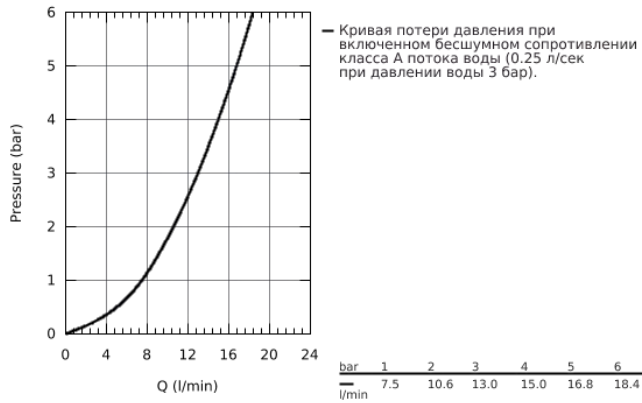

32 752 000 EUROECO СМЕСИТЕЛЬ ОДНОРЫЧАЖНЫЙ ДЛЯ МОЙКИ, DN 15