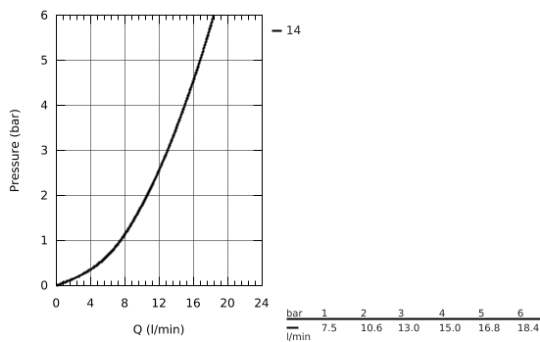

32 752 000 EUROECO СМЕСИТЕЛЬ ОДНОРЫЧАЖНЫЙ ДЛЯ МОЙКИ, DN 15

ОПИСАНИЕ ПРОДУКТА

- монтаж на одно отверстие
- **GROHE StarLight** поверхность
- **GROHE SilkMove** керамический картридж Ø 46 мм
- аэратор
- регулировка расхода воды
- поворотный трубкообразный излив
- радиус поворота 0°/150°/360°
- металлический рычаг
- гибкая подводка
- система быстрого монтажа