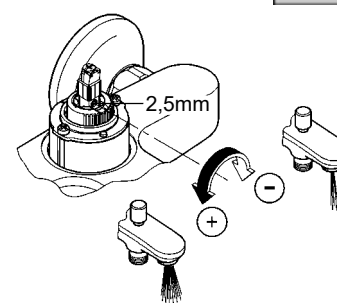

23 328
23 329
23 330
23 356
23 335
23 336
23 337
23 357
23 331
23 332
23 338
23 339

23 333
23 340

23 334
23 341

23 333
23 334
23 340
23 341

23 333
23 334
23 340
23 341

20 421
20 422

20 421
20 422

27mm

24mm

3 bar:
5 l/min

Смесители

Комплект поставки	20 421	23 328	23 329	23 330	23 356	23 331	23 332	23 333	23 334	20 421 00M
Смеситель для умывальника		X	X	X	X					
Смеситель для биде						X	X			
вертикальный кран	X									X
Смеситель для ванны									X	
Смеситель для душа								X		
S-образные эксцентрики								X	X	
вертикальное подсоединение										
гарнитур для душа										
Техническое руководство	X	X	X	X	X	X	X	X	X	X
Инструкция по уходу	X	X	X	X	X	X	X	X	X	X
Вес нетто, кг	0,8	1,2	1,1	1,1	1,3	1,2	1,1	1,5	2,2	1,6