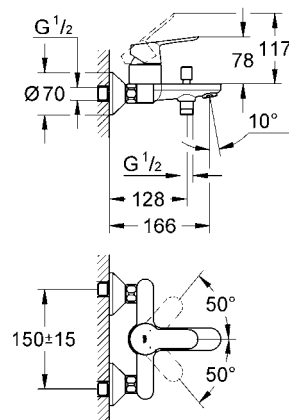

23 328
23 329
23 330
23 356
23 335
23 336
23 337
23 357
23 331
23 332
23 338
23 339

23 333
23 340

23 334
23 341

23 333
23 334
23 340
23 341

23 333
23 334
23 340
23 341

20 421
20 422

20 421
20 422

27mm

24mm

3 bar:
5 l/min

Смесители

Комплект поставки	20 421	23 328	23 329	23 330	23 356	23 331	23 332	23 333	23 334	20 421 00M
Смеситель для умывальника		X	X	X	X					
Смеситель для биде						X	X			
вертикальный кран	X									X
Смеситель для ванны									X	
Смеситель для душа								X		
S-образные эксцентрики								X	X	
вертикальное подсоединение										
гарнитур для душа										
Техническое руководство	X	X	X	X	X	X	X	X	X	X
Инструкция по уходу	X	X	X	X	X	X	X	X	X	X
Вес нетто, кг	0,8	1,2	1,1	1,1	1,3	1,2	1,1	1,5	2,2	1,6