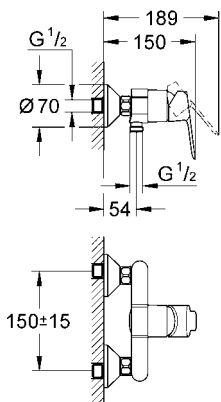

BAUEDGE/BAULOOP
DESIGN + ENGINEERING
GROHE GERMANY

99.0041.131/ÄM 229858/07.14

www.grohe.com

Pure Freude an Wasser

23 328
23 329
23 330
23 356
23 335
23 336
23 337
23 357

23 331
23 332
23 338
23 339

23 328
23 329
23 330
23 356
23 335
23 336
23 337
23 357
23 331
23 332
23 338
23 339

23 328
23 329
23 330
23 356
23 335
23 336
23 337
23 357
23 331
23 332
23 338
23 339

23 333
23 340

23 334
23 341

23 333
23 334
23 340
23 341

23 333
23 334
23 340
23 341

20 421
20 422

20 421
20 422

27mm

24mm

3 bar:
5 l/min

Смесители

Комплект поставки	20 421	23 328	23 329	23 330	23 356	23 331	23 332	23 333	23 334	20 421 00M
Смеситель для умывальника		X	X	X	X					
Смеситель для биде						X	X			
вертикальный кран	X									X
Смеситель для ванны									X	
Смеситель для душа								X		
S-образные эксцентрики								X	X	
вертикальное подсоединение										
гарнитур для душа										
Техническое руководство	X	X	X	X	X	X	X	X	X	X
Инструкция по уходу	X	X	X	X	X	X	X	X	X	X
Вес нетто, кг	0,8	1,2	1,1	1,1	1,3	1,2	1,1	1,5	2,2	1,6