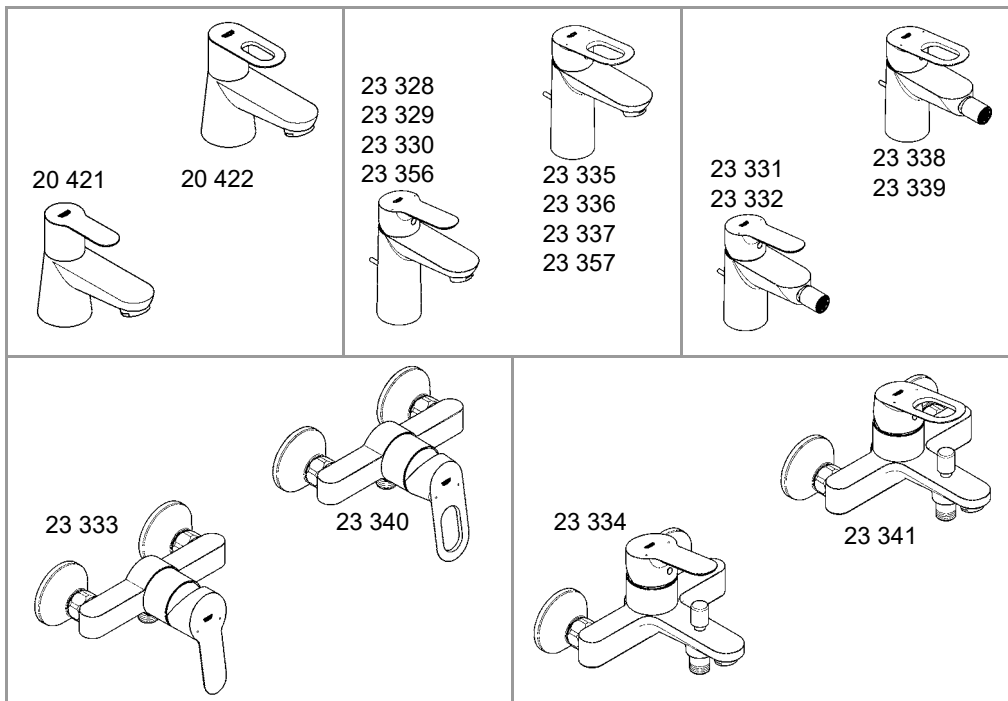

BAUEDGE/BAULOOP
DESIGN + ENGINEERING
GROHE GERMANY

99.0041.131/ÄM 229858/07.14

www.grohe.com

Pure Freude an Wasser

23 328
23 329
23 330
23 356
23 335
23 336
23 337
23 357

23 331
23 332
23 338
23 339

23 328
23 329
23 330
23 356
23 335
23 336
23 337
23 357
23 331
23 332
23 338
23 339

23 328
23 329
23 330
23 356
23 335
23 336
23 337
23 357
23 331
23 332
23 338
23 339

23 333
23 340

23 334
23 341

23 333
23 334
23 340
23 341

23 333
23 334
23 340
23 341

20 421
20 422

20 421
20 422

27mm

24mm

3 bar:
5 l/min

Смесители

Комплект поставки	20 421	23 328	23 329	23 330	23 356	23 331	23 332	23 333	23 334	20 421 00M
Смеситель для умывальника		X	X	X	X					
Смеситель для биде						X	X			
вертикальный кран	X									X
Смеситель для ванны									X	
Смеситель для душа								X		
S-образные эксцентрики								X	X	
вертикальное подсоединение										
гарнитур для душа										
Техническое руководство	X	X	X	X	X	X	X	X	X	X
Инструкция по уходу	X	X	X	X	X	X	X	X	X	X
Вес нетто, кг	0,8	1,2	1,1	1,1	1,3	1,2	1,1	1,5	2,2	1,6