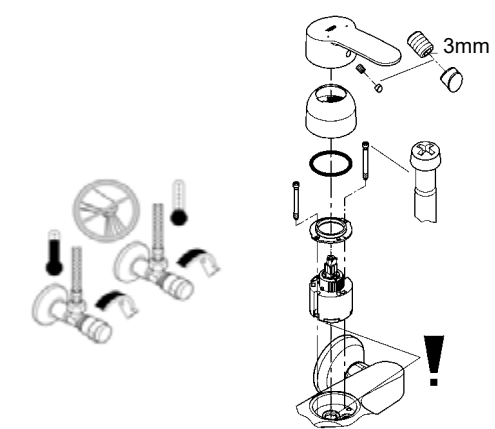

23 328
23 329
23 330
23 356
23 335
23 336
23 337
23 357
23 331
23 332
23 338
23 339

23 333
23 340

23 334
23 341

23 333
23 334
23 340
23 341

23 333
23 334
23 340
23 341

20 421
20 422

20 421
20 422

27mm

24mm

3 bar:
5 l/min

Смесители

Комплект поставки	20 421	23 328	23 329	23 330	23 356	23 331	23 332	23 333	23 334	20 421 00M
Смеситель для умывальника		X	X	X	X					
Смеситель для биде						X	X			
вертикальный кран	X									X
Смеситель для ванны									X	
Смеситель для душа								X		
S-образные эксцентрики								X	X	
вертикальное подсоединение										
гарнитур для душа										
Техническое руководство	X	X	X	X	X	X	X	X	X	X
Инструкция по уходу	X	X	X	X	X	X	X	X	X	X
Вес нетто, кг	0,8	1,2	1,1	1,1	1,3	1,2	1,1	1,5	2,2	1,6