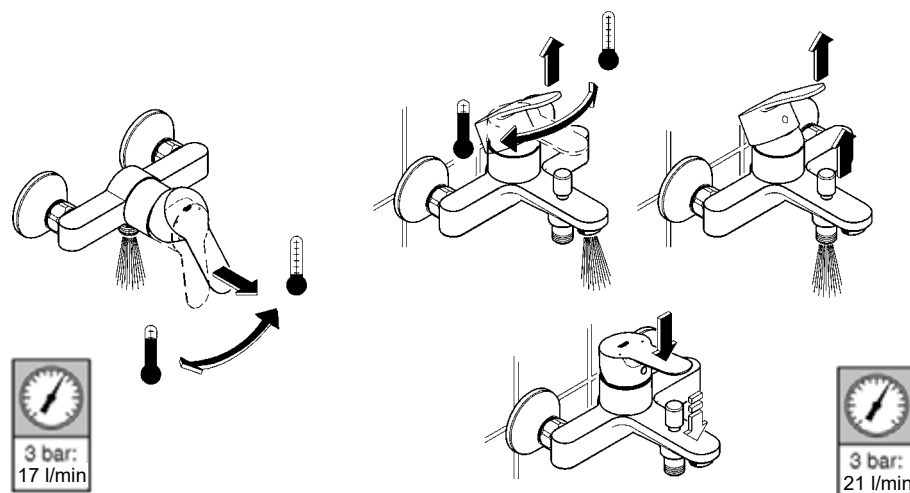

23 333
23 334
23 340
23 341

23 333
23 334
23 340
23 341