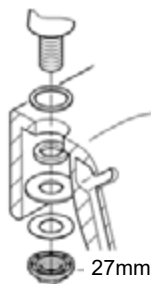

23 328
23 329
23 330
23 356
23 335
23 336
23 337
23 357
23 331
23 332
23 338
23 339

23 333
23 340

23 334
23 341

23 333
23 334
23 340
23 341

23 333
23 334
23 340
23 341

20 421
20 422

20 421
20 422

Смесители

Комплект поставки	20 421	23 328	23 329	23 330	23 356	23 331	23 332	23 333	23 334	20 421 00M
Смеситель для умывальника		X	X	X	X					
Смеситель для биде						X	X			
вертикальный кран	X									X
Смеситель для ванны									X	
Смеситель для душа								X		
S-образные эксцентрики								X	X	
вертикальное подсоединение										
гарнитур для душа										
Техническое руководство	X	X	X	X	X	X	X	X	X	X
Инструкция по уходу	X	X	X	X	X	X	X	X	X	X
Вес нетто, кг	0,8	1,2	1,1	1,1	1,3	1,2	1,1	1,5	2,2	1,6