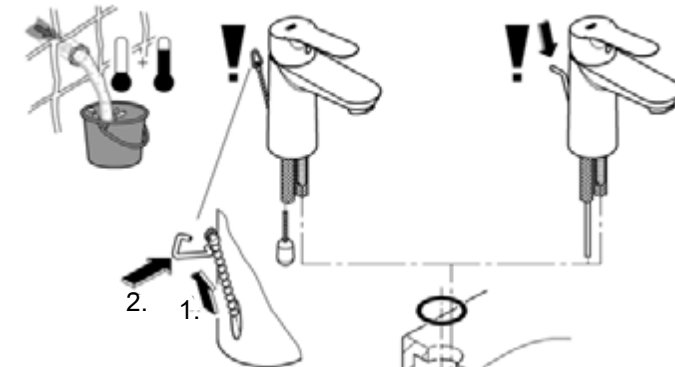

BAUEDGE/BAULOOP
DESIGN + ENGINEERING
GROHE GERMANY

99.0041.131/ÄM 229858/07.14

www.grohe.com

Pure Freude an Wasser

23 328
23 329
23 330
23 356
23 335
23 336
23 337
23 357

23 331
23 332
23 338
23 339

23 328
23 329
23 330
23 356
23 335
23 336
23 337
23 357
23 331
23 332
23 338
23 339