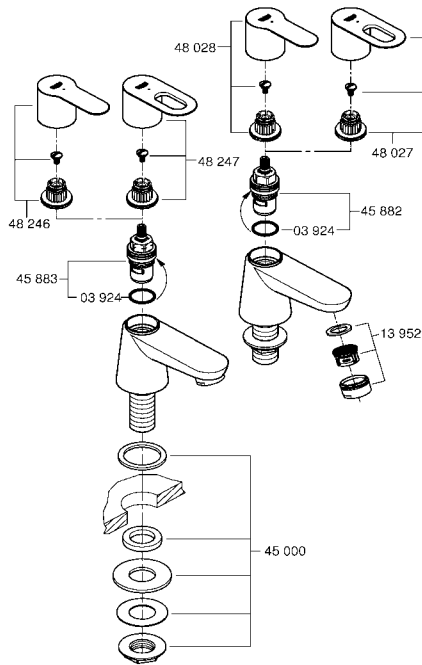

20 421
20 422