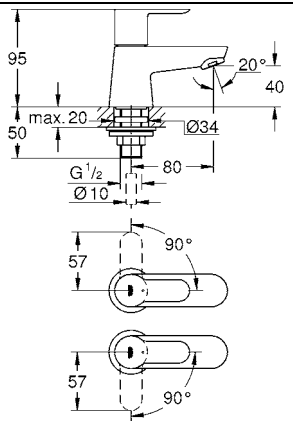

20 421
20 422