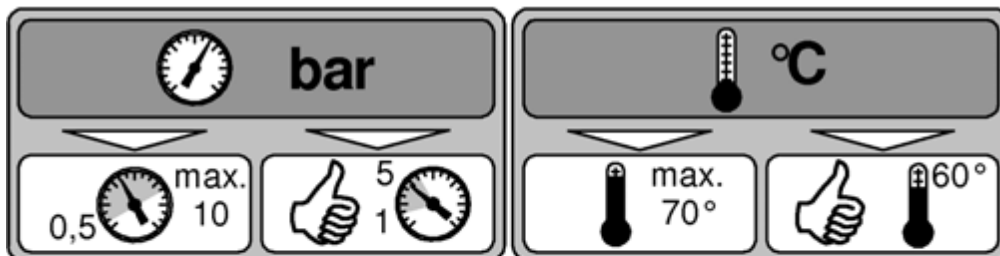

BAUEDGE/BAULOOP
DESIGN + ENGINEERING
GROHE GERMANY

99.0041.131/ÄM 229858/07.14

www.grohe.com

Pure Freude an Wasser

23 328
23 329
23 330
23 356
23 335
23 336
23 337
23 357

23 331
23 332
23 338
23 339

23 328
23 329
23 330
23 356
23 335
23 336
23 337
23 357
23 331
23 332
23 338
23 339