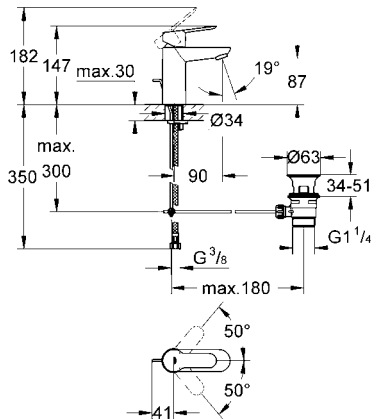

BAUEDGE/BAULOOP
DESIGN + ENGINEERING
GROHE GERMANY

99.0041.131/ÄM 229858/07.14

www.grohe.com

Pure Freude an Wasser

23 328
23 329
23 330
23 356
23 335
23 336
23 337
23 357

23 331
23 332
23 338
23 339

23 328
23 329
23 330
23 356
23 335
23 336
23 337
23 357
23 331
23 332
23 338
23 339

Комплект поставки	20 421	23 328	23 329	23 330	23 356	23 331	23 332	23 333	23 334	20 421 00M
Смеситель для умывальника		X	X	X	X					
Смеситель для биде						X	X			
вертикальный кран	X									X
Смеситель для ванны									X	
Смеситель для душа								X		
S-образные эксцентрики								X	X	
вертикальное подсоединение										
гарнитур для душа										
Техническое руководство	X	X	X	X	X	X	X	X	X	X
Инструкция по уходу	X	X	X	X	X	X	X	X	X	X
Вес нетто, кг	0,8	1,2	1,1	1,1	1,3	1,2	1,1	1,5	2,2	1,6