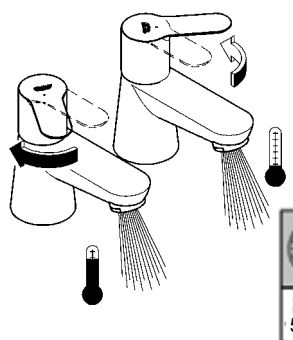

20 421
20 422