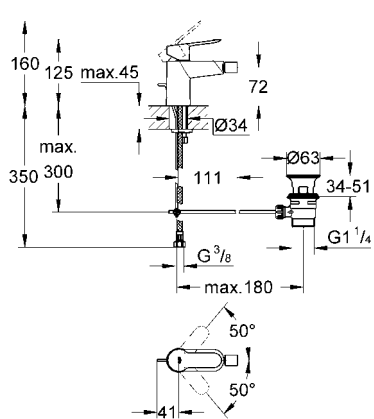

BAUEDGE/BAULOOP
DESIGN + ENGINEERING
GROHE GERMANY

99.0041.131/ÄM 229858/07.14

www.grohe.com

Pure Freude an Wasser

23 328
23 329
23 330
23 356
23 335
23 336
23 337
23 357

23 331
23 332
23 338
23 339

23 328
23 329
23 330
23 356
23 335
23 336
23 337
23 357
23 331
23 332
23 338
23 339

Комплект поставки	20 421	23 328	23 329	23 330	23 356	23 331	23 332	23 333	23 334	20 421 00M
Смеситель для умывальника		X	X	X	X					
Смеситель для биде						X	X			
вертикальный кран	X									X
Смеситель для ванны									X	
Смеситель для душа								X		
S-образные эксцентрики								X	X	
вертикальное подсоединение										
гарнитур для душа										
Техническое руководство	X	X	X	X	X	X	X	X	X	X
Инструкция по уходу	X	X	X	X	X	X	X	X	X	X
Вес нетто, кг	0,8	1,2	1,1	1,1	1,3	1,2	1,1	1,5	2,2	1,6