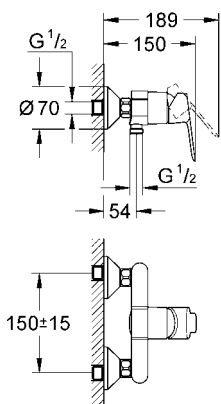

23 333
23 340