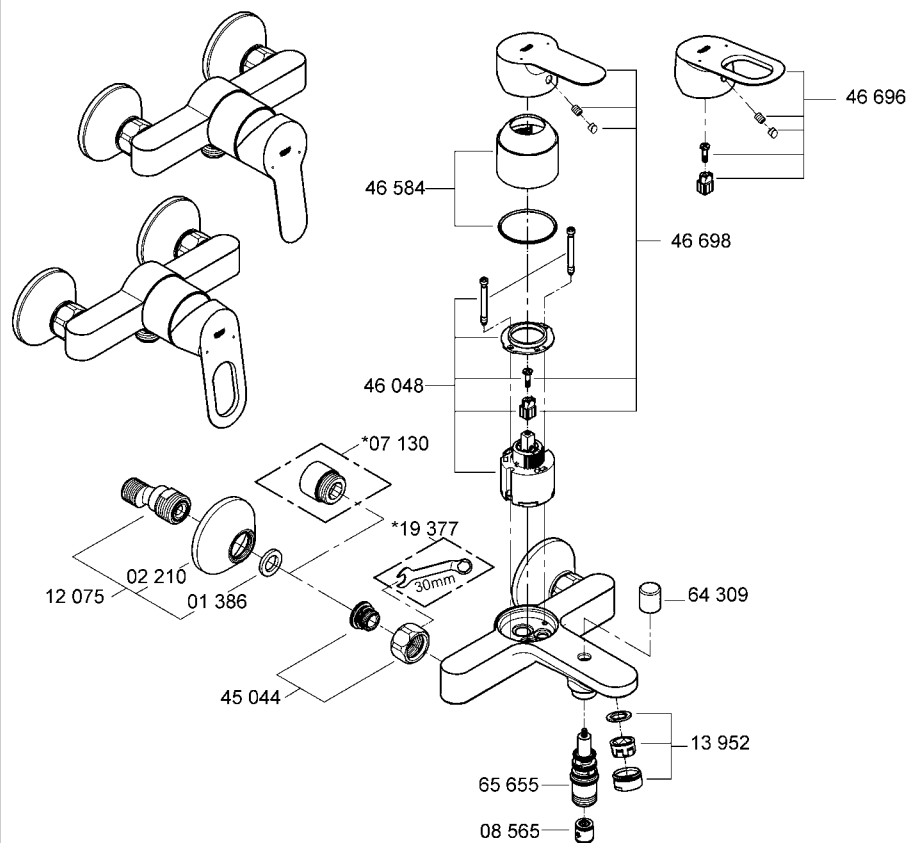

23 333
23 334
23 340
23 341

23 333
23 334
23 340
23 341