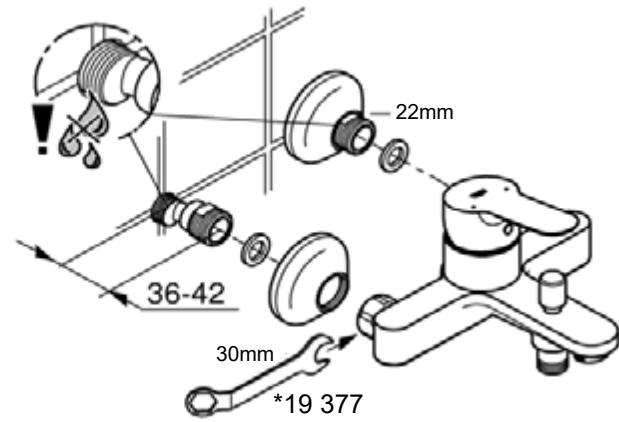

23 334
23 341