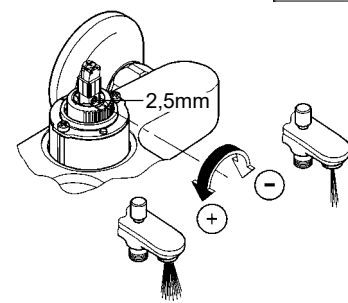

23 333
23 334
23 340
23 341

23 333
23 334
23 340
23 341