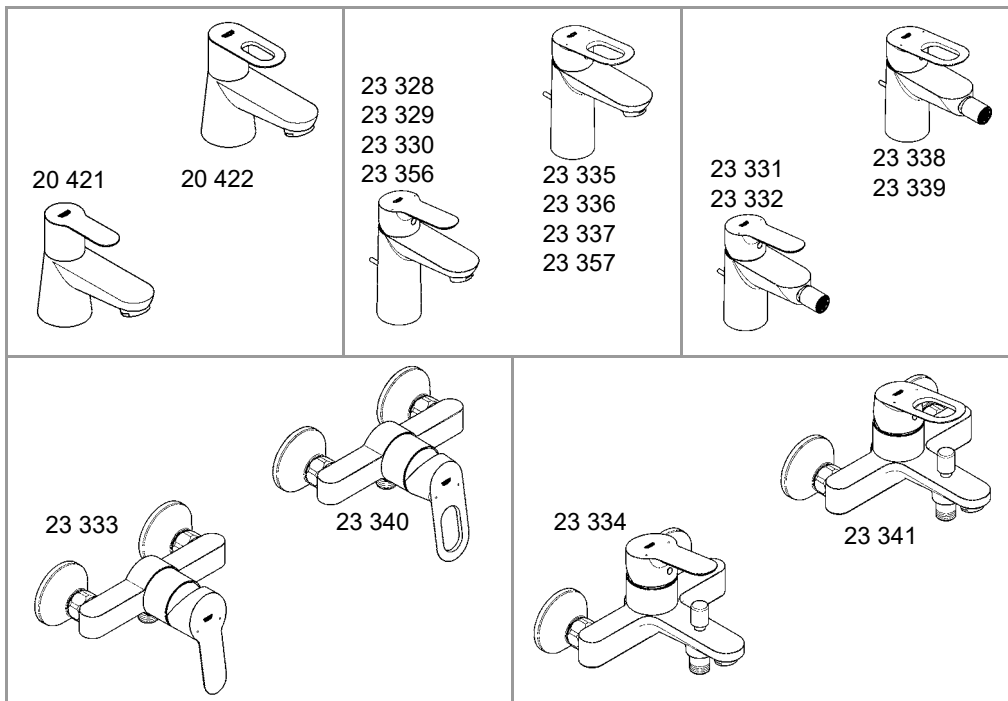

BAUEDGE/BAULOOP
DESIGN + ENGINEERING
GROHE GERMANY

99.0041.131/ÄM 229858/07.14

www.grohe.com

Pure Freude an Wasser

23 328
23 329
23 330
23 356
23 335
23 336
23 337
23 357

23 331
23 332
23 338
23 339

23 328
23 329
23 330
23 356
23 335
23 336
23 337
23 357
23 331
23 332
23 338
23 339

Комплект поставки	20 421	23 328	23 329	23 330	23 356	23 331	23 332	23 333	23 334	20 421 00M
Смеситель для умывальника		X	X	X	X					
Смеситель для биде						X	X			
вертикальный кран	X									X
Смеситель для ванны									X	
Смеситель для душа								X		
S-образные эксцентрики								X	X	
вертикальное подсоединение										
гарнитур для душа										
Техническое руководство	X	X	X	X	X	X	X	X	X	X
Инструкция по уходу	X	X	X	X	X	X	X	X	X	X
Вес нетто, кг	0,8	1,2	1,1	1,1	1,3	1,2	1,1	1,5	2,2	1,6