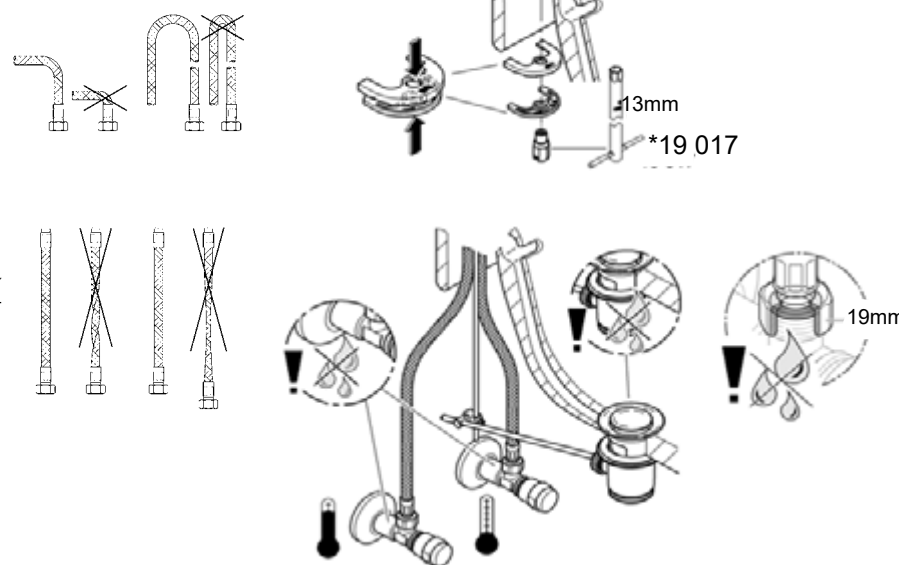

23 328
23 329
23 330
23 356
23 335
23 336
23 337
23 357
23 331
23 332
23 338
23 339

23 328
23 329
23 330
23 356
23 335
23 336
23 337
23 357
23 331
23 332
23 338
23 339