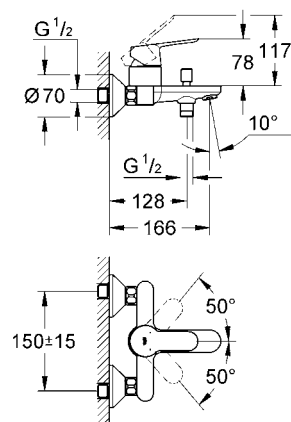

23 334
23 341