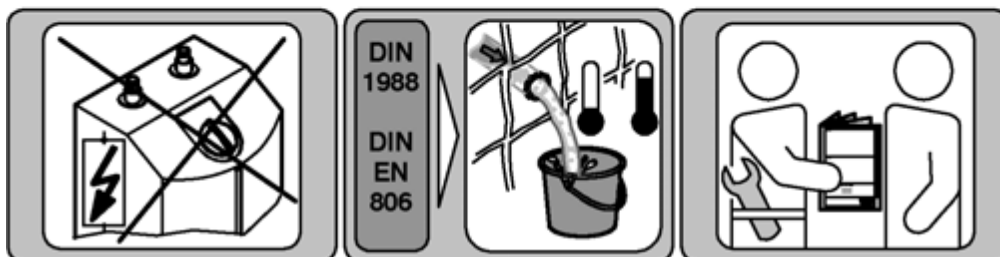

BAUEDGE/BAULOOP
DESIGN + ENGINEERING
GROHE GERMANY

99.0041.131/ÄM 229858/07.14

www.grohe.com

Pure Freude an Wasser

23 328
23 329
23 330
23 356
23 335
23 336
23 337
23 357

23 331
23 332
23 338
23 339

23 328
23 329
23 330
23 356
23 335
23 336
23 337
23 357
23 331
23 332
23 338
23 339