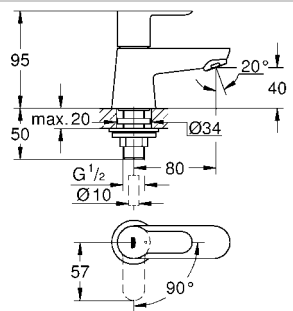

23 328
23 329
23 330
23 356
23 335
23 336
23 337
23 357
23 331
23 332
23 338
23 339

23 333
23 340

23 334
23 341

23 333
23 334
23 340
23 341

23 333
23 334
23 340
23 341

20 421
20 422

20 421
20 422

Смесители

Комплект поставки	20 421	23 328	23 329	23 330	23 356	23 331	23 332	23 333	23 334	20 421 00M
Смеситель для умывальника		X	X	X	X					
Смеситель для биде						X	X			
вертикальный кран	X									X
Смеситель для ванны									X	
Смеситель для душа								X		
S-образные эксцентрики								X	X	
вертикальное подсоединение										
гарнитур для душа										
Техническое руководство	X	X	X	X	X	X	X	X	X	X
Инструкция по уходу	X	X	X	X	X	X	X	X	X	X
Вес нетто, кг	0,8	1,2	1,1	1,1	1,3	1,2	1,1	1,5	2,2	1,6