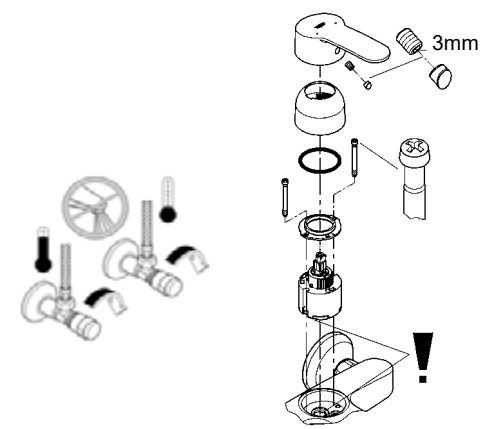

23 333
23 334
23 340
23 341

23 333
23 334
23 340
23 341