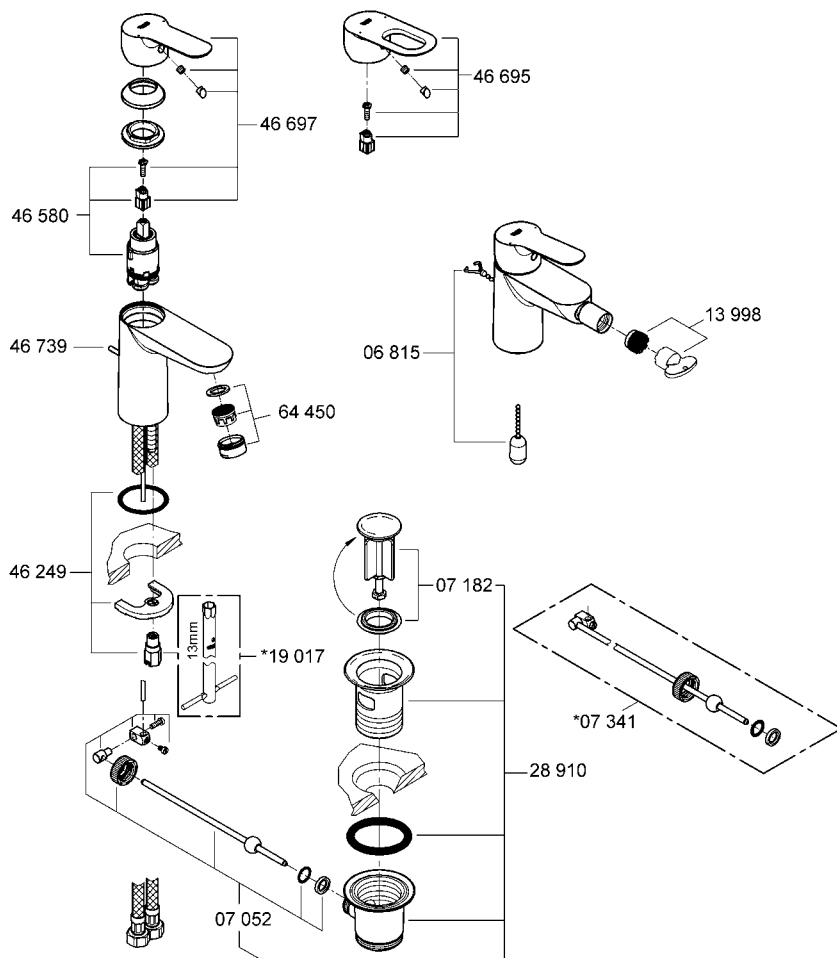

23 328
23 329
23 330
23 356
23 335
23 336
23 337
23 357
23 331
23 332
23 338
23 339

23 328
23 329
23 330
23 356
23 335
23 336
23 337
23 357
23 331
23 332
23 338
23 339