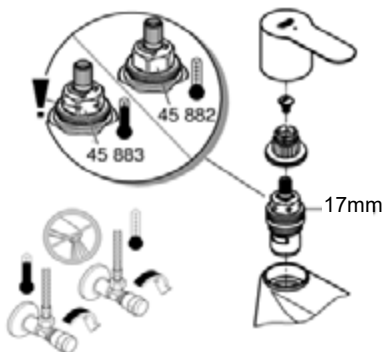

23 328
23 329
23 330
23 356
23 335
23 336
23 337
23 357
23 331
23 332
23 338
23 339

23 333
23 340

23 334
23 341

23 333
23 334
23 340
23 341

23 333
23 334
23 340
23 341

20 421
20 422

20 421
20 422

Смесители

Комплект поставки	20 421	23 328	23 329	23 330	23 356	23 331	23 332	23 333	23 334	20 421 00M
Смеситель для умывальника		X	X	X	X					
Смеситель для биде						X	X			
вертикальный кран	X									X
Смеситель для ванны									X	
Смеситель для душа								X		
S-образные эксцентрики								X	X	
вертикальное подсоединение										
гарнитур для душа										
Техническое руководство	X	X	X	X	X	X	X	X	X	X
Инструкция по уходу	X	X	X	X	X	X	X	X	X	X
Вес нетто, кг	0,8	1,2	1,1	1,1	1,3	1,2	1,1	1,5	2,2	1,6