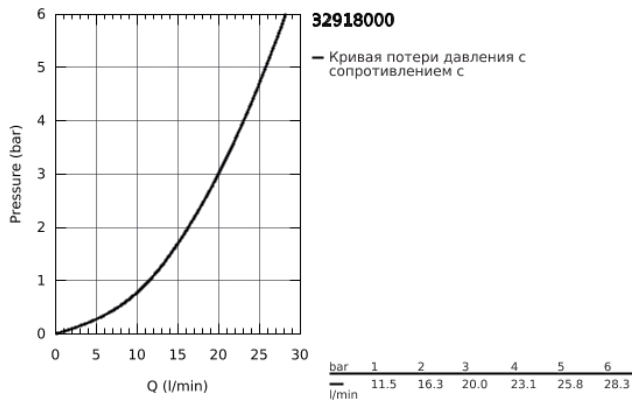

32 918 000 GROHE MINTA СМЕСИТЕЛЬ ОДНОРЫЧАЖНЫЙ ДЛЯ МОЙКИ, DN 15