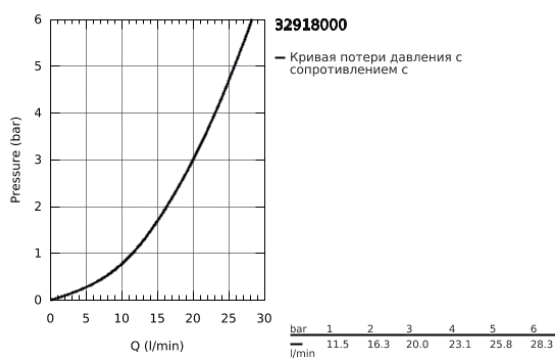

## 32 918 000 GROHE MINTA СМЕСИТЕЛЬ ОДНОРЫЧАЖНЫЙ ДЛЯ МОЙКИ, DN 15

### ОПИСАНИЕ ПРОДУКТА

- С-образный излив
- монтаж на одно отверстие
- **GROHE StarLight** покрытие поверхности
- **GROHE SilkMove** керамический картридж Ø 46 мм
- 
- **GROHE EasyDock** Легкое вытягивание и возврат на место выдвижного излив
- выдвижной излив с аэратором
- регулировка расхода воды
- поворотный трубообразный излив
- радиус поворота 360°
- встроенный обратный клапан
- с защитой от обратного потока
- гибкая подводка
- система быстрого монтажа
- дополнительный ограничитель температуры (46 308 000)
- минимальное давление 1,0 бар