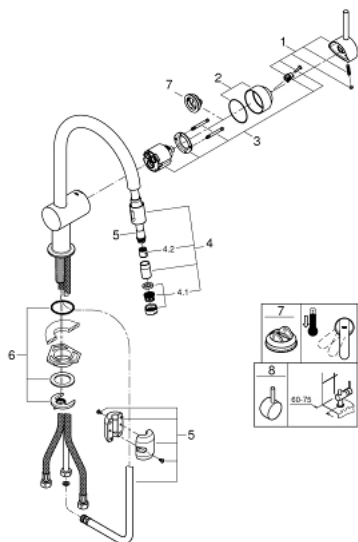

### ОПИСАНИЕ ПРОДУКТА

- С-образный излив
- монтаж на одно отверстие
- **GROHE StarLight** покрытие поверхности
- **GROHE SilkMove** керамический картридж Ø 46 мм
- 
- **GROHE EasyDock** Легкое вытягивание и возврат на место выдвижного излив
- выдвижной излив с аэратором
- регулировка расхода воды
- поворотный трубообразный излив
- радиус поворота 360°
- встроенный обратный клапан
- с защитой от обратного потока
- гибкая подводка
- система быстрого монтажа
- дополнительный ограничитель температуры (46 308 000)
- минимальное давление 1,0 бар

## 32 918 000 GROHE MINTA СМЕСИТЕЛЬ ОДНОРЫЧАЖНЫЙ ДЛЯ МОЙКИ, DN 15

### ЗАПАСНЫЕ ЧАСТИ

- 1: Рычаг (Order-nr. 46015000)
  - 2: колпачок (Order-nr. 46025000)
  - 3: Картридж керамич. (Order-nr. 46048000)
  - 4: Аэратор (Order-nr. 46925000)
  - 4.1: Аэратор (Order-nr. 13952000)
  - 4.2: Обратный клапан (Order-nr. 08565000)
  - 5: Шланг выдвижной (Order-nr. 48293000)
  - 6: Обратн.резьб.соедин. (Order-nr. 46345000)
  - 7: Ограничитель температуры (Order-nr. 46375000)\*
  - 8: Minta lever (Order-nr. 40684000)\*
- \* Optional accessories