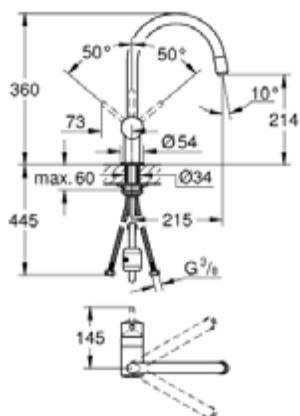

## 32 918 000 GROHE MINTA СМЕСИТЕЛЬ ОДНОРЫЧАЖНЫЙ ДЛЯ МОЙКИ, DN 15

### ОПИСАНИЕ ПРОДУКТА

- С-образный излив
- монтаж на одно отверстие
- **GROHE StarLight** покрытие поверхности
- **GROHE SilkMove** керамический картридж Ø 46 мм
- 
- **GROHE EasyDock** Легкое вытягивание и возврат на место выдвижного излив
- выдвижной излив с аэратором
- регулировка расхода воды
- поворотный трубообразный излив
- радиус поворота 360°
- встроенный обратный клапан
- с защитой от обратного потока
- гибкая подводка
- система быстрого монтажа
- дополнительный ограничитель температуры (46 308 000)
- минимальное давление 1,0 бар