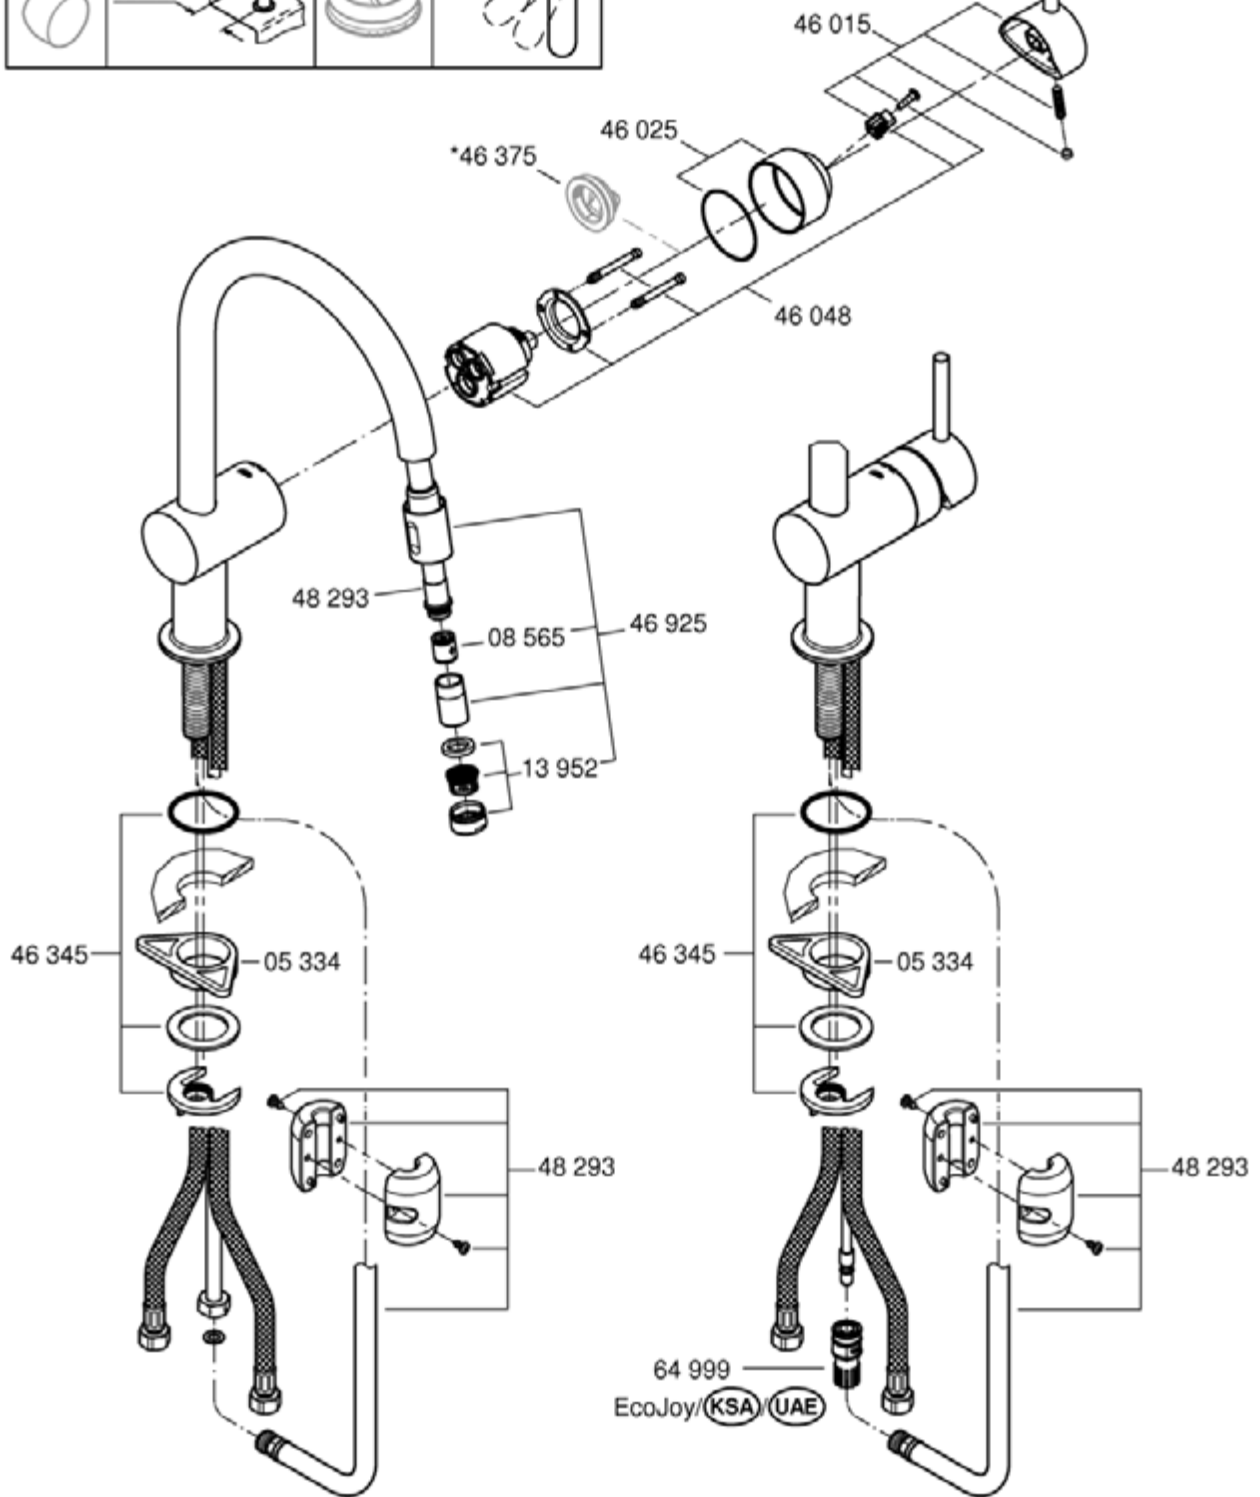

5

6

* =

Pure Freude an Wasser

GROHE

D

+49 571 3989 333
helpline@grohe.de

A