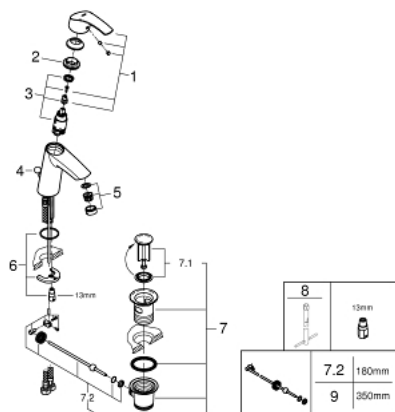

23 322 001 EUROSMART СМЕСИТЕЛЬ ОДНОРЫЧАЖНЫЙ ДЛЯ РАКОВИНЫ DN 15 M-SIZE

ОПИСАНИЕ ПРОДУКТА

- монтаж на одно отверстие
- металлический рычаг
- **GROHE SilkMove** керамический картридж **28 мм**
- с ограничителем температуры
- **GROHE StarLight** хромированная поверхность
- **GROHE EcoJoy** - 5,7 л/мин
- **GROHE FastFixation** быстрая монтажная система
- сливной гарнитур 1 1/4"
- гибкая подводка

23 322 001 EUROSMART СМЕСИТЕЛЬ ОДНОРЫЧАЖНЫЙ ДЛЯ РАКОВИНЫ DN 15 M-SIZE

23 322 001 EUROSMART СМЕСИТЕЛЬ ОДНОРЫЧАЖНЫЙ ДЛЯ РАКОВИНЫ DN 15 M-SIZE

ЗАПАСНЫЕ ЧАСТИ

- 1: Рычаг (Order-nr. 46859000)
- 2: Крепежное кольцо (Order-nr. 46715000)
- 3: Картридж керамический (Order-nr. 46580000)
- 4: Тяга (Order-nr. 06329000)
- 5: Аэратор (Order-nr. 48159000)
- 6: Резьбовое соединение (Order-nr. 46249000)
- 7: Сливной гарнитур 1 1/4 (Order-nr. 28910000)
- 7.1: Пробка для сливного гарнитура (Order-nr. 07182000)
- 7.2: Эксцентриковая тяга (Order-nr. 07052000)
- 8: Монтажный ключ (Order-nr. 19017000)*
- 9: шаровая тяга (Order-nr. 07341000)*