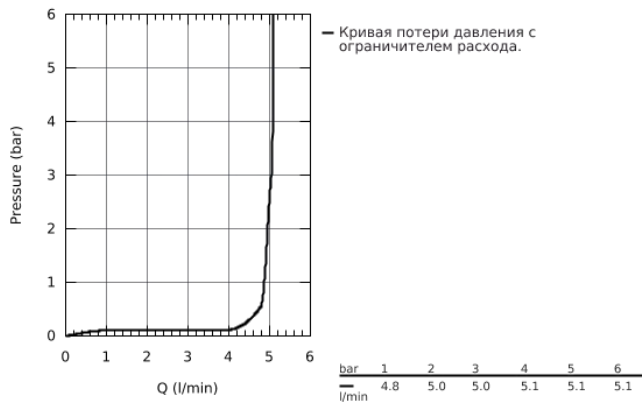

23 322 001 EUROSMART СМЕСИТЕЛЬ ОДНОРЫЧАЖНЫЙ ДЛЯ РАКОВИНЫ DN 15 M-SIZE