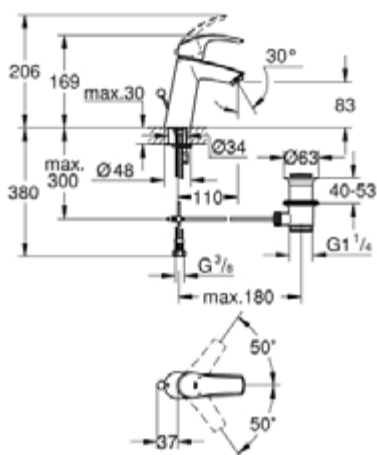

23 322 001 EUROSMART СМЕСИТЕЛЬ ОДНОРЫЧАЖНЫЙ ДЛЯ РАКОВИНЫ DN 15 M-SIZE

ОПИСАНИЕ ПРОДУКТА

- монтаж на одно отверстие
- металлический рычаг
- **GROHE SilkMove** керамический картридж **28 мм**
- с ограничителем температуры
- **GROHE StarLight** хромированная поверхность
- **GROHE EcoJoy** - 5,7 л/мин
- **GROHE FastFixation** быстрая монтажная система
- сливной гарнитур 1 1/4"
- гибкая подводка

23 322 001 EUROSMART СМЕСИТЕЛЬ ОДНОРЫЧАЖНЫЙ ДЛЯ РАКОВИНЫ DN 15 M-SIZE

23 322 001 EUROSMART СМЕСИТЕЛЬ ОДНОРЫЧАЖНЫЙ ДЛЯ РАКОВИНЫ DN 15 M-SIZE

ЗАПАСНЫЕ ЧАСТИ

- 1: Рычаг (Order-nr. 46859000)
- 2: Крепежное кольцо (Order-nr. 46715000)
- 3: Картридж керамический (Order-nr. 46580000)
- 4: Тяга (Order-nr. 06329000)
- 5: Аэратор (Order-nr. 48159000)
- 6: Резьбовое соединение (Order-nr. 46249000)
- 7: Сливной гарнитур 1 1/4 (Order-nr. 28910000)
- 7.1: Пробка для сливного гарнитура (Order-nr. 07182000)
- 7.2: Эксцентриковая тяга (Order-nr. 07052000)
- 8: Монтажный ключ (Order-nr. 19017000)*
- 9: шаровая тяга (Order-nr. 07341000)*