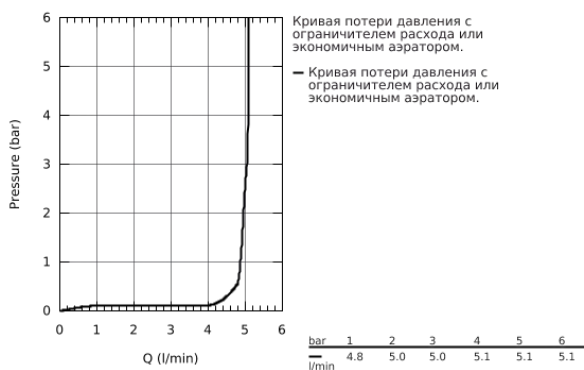

23 322 001 EUROSMART СМЕСИТЕЛЬ ОДНОРЫЧАЖНЫЙ ДЛЯ РАКОВИНЫ DN 15 M-SIZE

ОПИСАНИЕ ПРОДУКТА

- монтаж на одно отверстие
- металлический рычаг
- **GROHE SilkMove** керамический картридж **28 мм**
- с ограничителем температуры
- **GROHE StarLight** хромированная поверхность
- **GROHE EcoJoy** - 5,7 л/мин
- **GROHE FastFixation** быстрая монтажная система
- сливной гарнитур 1 1/4"
- гибкая подводка