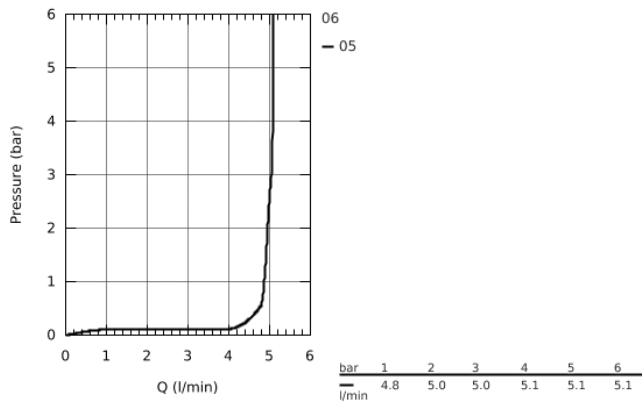

23 322 001 EUROSMART СМЕСИТЕЛЬ ОДНОРЫЧАЖНЫЙ ДЛЯ РАКОВИНЫ DN 15 M-SIZE

ОПИСАНИЕ ПРОДУКТА

- монтаж на одно отверстие
- металлический рычаг
- **GROHE SilkMove** керамический картридж **28 мм**
- с ограничителем температуры
- **GROHE StarLight** хромированная поверхность
- **GROHE EcoJoy** - 5,7 л/мин
- **GROHE FastFixation** быстрая монтажная система
- сливной гарнитур 1 1/4"
- гибкая подводка

23 322 001 EUROSMART СМЕСИТЕЛЬ ОДНОРЫЧАЖНЫЙ ДЛЯ РАКОВИНЫ DN 15 M-SIZE

23 322 001 EUROSMART СМЕСИТЕЛЬ ОДНОРЫЧАЖНЫЙ ДЛЯ РАКОВИНЫ DN 15 M-SIZE

ЗАПАСНЫЕ ЧАСТИ

- 1: Рычаг (Order-nr. 46859000)
- 2: Крепежное кольцо (Order-nr. 46715000)
- 3: Картридж керамический (Order-nr. 46580000)
- 4: Тяга (Order-nr. 06329000)
- 5: Аэратор (Order-nr. 48159000)
- 6: Резьбовое соединение (Order-nr. 46249000)
- 7: Сливной гарнитур 1 1/4 (Order-nr. 28910000)
- 7.1: Пробка для сливного гарнитура (Order-nr. 07182000)
- 7.2: Эксцентриковая тяга (Order-nr. 07052000)
- 8: Монтажный ключ (Order-nr. 19017000)*
- 9: шаровая тяга (Order-nr. 07341000)*