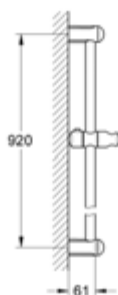

27 524 000 **NEW TEMPESTA 100 ДУШЕВАЯ ШТАНГА, 900 ММ**

ОПИСАНИЕ ПРОДУКТА

- с настенными креплениями
- поворотный держатель с фиксацией по высоте
- **GROHE StarLight** хромированное покрытие поверхности

27 524 000 NEW TEMPESTA 100 ДУШЕВАЯ ШТАНГА, 900 ММ

ЗАПАСНЫЕ ЧАСТИ

1: Держатель душевой штанги (Order-nr. 48098000)

2: Скользящий элемент (Order-nr. 48099000)

3: Шайба выравнивания (Order-nr. 48051000)*

* Optional accessories