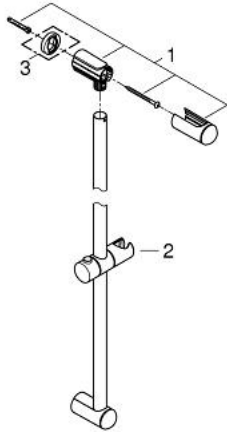

27 524 000 **NEW TEMPESTA 100 ДУШЕВАЯ ШТАНГА, 900 ММ**

ОПИСАНИЕ ПРОДУКТА

- с настенными креплениями
- поворотный держатель с фиксацией по высоте
- **GROHE StarLight** хромированное покрытие поверхности

27 524 000 NEW TEMPESTA 100 ДУШЕВАЯ ШТАНГА, 900 ММ

ЗАПАСНЫЕ ЧАСТИ

1: Держатель душевой штанги (Order-nr. 48098000)

2: Скользящий элемент (Order-nr. 48099000)

3: Шайба выравнивания (Order-nr. 48051000)*

* Optional accessories