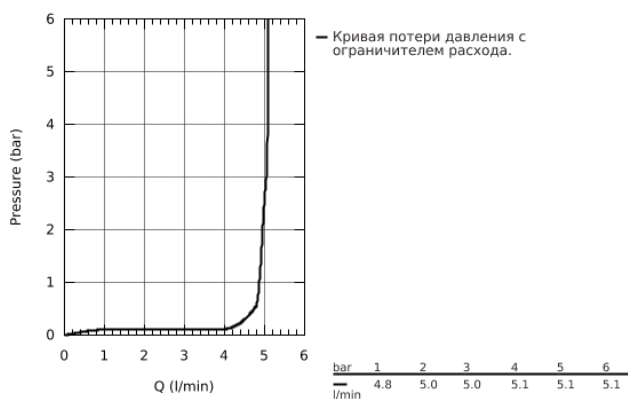

23 445 000 EUROCUBE СМЕСИТЕЛЬ ОДНОРЫЧАЖНЫЙ ДЛЯ РАКОВИНЫ DN 15 M-SIZE

ОПИСАНИЕ ПРОДУКТА

- монтаж на одно отверстие
- металлический рычаг
- **GROHE SilkMove** керамический картридж **28 мм**
- с ограничителем температуры
- **GROHE StarLight** хромированная поверхность
-
- **GROHE EcoJoy SpeedClean** аэратор с ограничением расхода воды 5,7 л/мин
- **GROHE FastFixation Plus** Система монтажа
- сливной гарнитур 1 1/4"
- гибкая подводка
- минимальное давление 1,0 бар

23 445 000 EUROCUBE СМЕСИТЕЛЬ ОДНОРЫЧАЖНЫЙ ДЛЯ РАКОВИНЫ DN 15 M-SIZE

ЗАПАСНЫЕ ЧАСТИ

- 1: Рычаг (Order-nr. 46786000)
 - 2: Крепежное кольцо (Order-nr. 46715000)
 - 3: Картридж керамический (Order-nr. 46580000)
 - 4: Аэратор (Order-nr. 48159000)
 - 5: Тяга (Order-nr. 46787000)
 - 6: МОНТАЖНЫЙ НАБОР (Order-nr. 46645000)
 - 7: Сливной гарнитур 1 1/4 (Order-nr. 28910000)
 - 7.1: Пробка для сливного гарнитура (Order-nr. 07182000)
 - 7.2: Эксцентриковая тяга (Order-nr. 07052000)
 - 8: Монтажный ключ (Order-nr. 19017000)*
 - 9: шаровая тяга (Order-nr. 07341000)*
- * Optional accessories