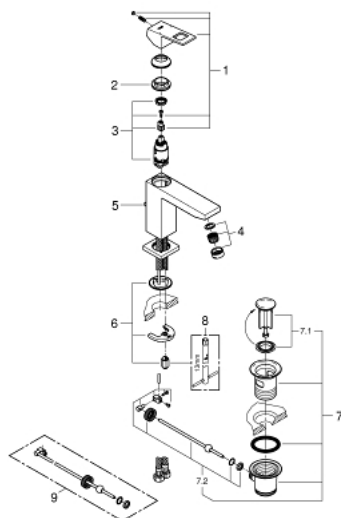

23 445 000 EUROCUBE СМЕСИТЕЛЬ ОДНОРЫЧАЖНЫЙ ДЛЯ РАКОВИНЫ DN 15 M-SIZE

ОПИСАНИЕ ПРОДУКТА

- монтаж на одно отверстие
- металлический рычаг
- **GROHE SilkMove** керамический картридж **28 мм**
- с ограничителем температуры
- **GROHE StarLight** хромированная поверхность
-
- **GROHE EcoJoy SpeedClean** аэратор с ограничением расхода воды 5,7 л/мин
- **GROHE FastFixation Plus** Система монтажа
- сливной гарнитур 1 1/4"
- гибкая подводка
- минимальное давление 1,0 бар

23 445 000 EUROCUBE СМЕСИТЕЛЬ ОДНОРЫЧАЖНЫЙ ДЛЯ РАКОВИНЫ DN 15 M-SIZE

ЗАПАСНЫЕ ЧАСТИ

- 1: Рычаг (Order-nr. 46786000)
 - 2: Крепежное кольцо (Order-nr. 46715000)
 - 3: Картридж керамический (Order-nr. 46580000)
 - 4: Аэратор (Order-nr. 48159000)
 - 5: Тяга (Order-nr. 46787000)
 - 6: МОНТАЖНЫЙ НАБОР (Order-nr. 46645000)
 - 7: Сливной гарнитур 1 1/4 (Order-nr. 28910000)
 - 7.1: Пробка для сливного гарнитура (Order-nr. 07182000)
 - 7.2: Эксцентриковая тяга (Order-nr. 07052000)
 - 8: Монтажный ключ (Order-nr. 19017000)*
 - 9: шаровая тяга (Order-nr. 07341000)*
- * Optional accessories