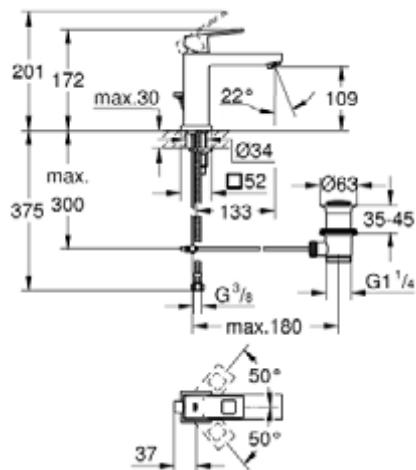

23 445 000 EUROCUBE СМЕСИТЕЛЬ ОДНОРЫЧАЖНЫЙ ДЛЯ РАКОВИНЫ DN 15 M-SIZE

ОПИСАНИЕ ПРОДУКТА

- монтаж на одно отверстие
- металлический рычаг
- **GROHE SilkMove** керамический картридж **28 мм**
- с ограничителем температуры
- **GROHE StarLight** хромированная поверхность
-
- **GROHE EcoJoy SpeedClean** аэратор с ограничением расхода воды 5,7 л/мин
- **GROHE FastFixation Plus** Система монтажа
- сливной гарнитур 1 1/4"
- гибкая подводка
- минимальное давление 1,0 бар

23 445 000 EUROCUBE СМЕСИТЕЛЬ ОДНОРЫЧАЖНЫЙ ДЛЯ РАКОВИНЫ DN 15 M-SIZE

ЗАПАСНЫЕ ЧАСТИ

- 1: Рычаг (Order-nr. 46786000)
 - 2: Крепежное кольцо (Order-nr. 46715000)
 - 3: Картридж керамический (Order-nr. 46580000)
 - 4: Аэратор (Order-nr. 48159000)
 - 5: Тяга (Order-nr. 46787000)
 - 6: МОНТАЖНЫЙ НАБОР (Order-nr. 46645000)
 - 7: Сливной гарнитур 1 1/4 (Order-nr. 28910000)
 - 7.1: Пробка для сливного гарнитура (Order-nr. 07182000)
 - 7.2: Эксцентриковая тяга (Order-nr. 07052000)
 - 8: Монтажный ключ (Order-nr. 19017000)*
 - 9: шаровая тяга (Order-nr. 07341000)*
- * Optional accessories