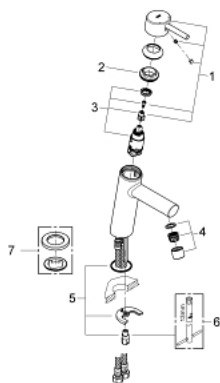

## 23 451 001 **CONCETTO СМЕСИТЕЛЬ ОДНОРЫЧАЖНЫЙ ДЛЯ РАКОВИНЫ DN 15 M-SIZE**

### ОПИСАНИЕ ПРОДУКТА

- монтаж на одно отверстие
- металлический рычаг
- **GROHE SilkMove** керамический картридж **28 мм**
- с ограничителем температуры
- **GROHE StarLight** хромированная поверхность
- 
- **GROHE EcoJoy SpeedClean** аэратор с ограничением расхода воды 5,7 л/мин
- **GROHE FastFixation** быстрая монтажная система
- без донного клапана
- гибкая подводка
- минимальное давление 1,0 бар

### ЗАПАСНЫЕ ЧАСТИ

- 1: Рычаг (Order-nr. 46753000)
- 2: Крепежное кольцо (Order-nr. 46715000)
- 3: Картридж керамический (Order-nr. 46580000)
- 4: ламинарный регулятор струи (Order-nr. 13935000)
- 5: Резьбовое соединение (Order-nr. 46249000)
- 6: Монтажный ключ (Order-nr. 19017000)\*
- 7: Розетка (Order-nr. 48165000)\*