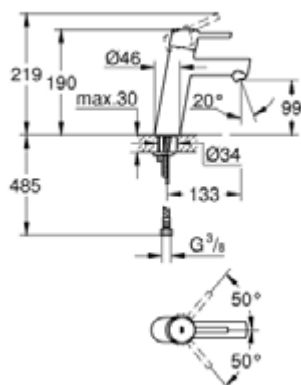

## 23 451 001 **CONCETTO СМЕСИТЕЛЬ ОДНОРЫЧАЖНЫЙ ДЛЯ РАКОВИНЫ DN 15 M-SIZE**

### ОПИСАНИЕ ПРОДУКТА

- монтаж на одно отверстие
- металлический рычаг
- **GROHE SilkMove** керамический картридж **28 мм**
- с ограничителем температуры
- **GROHE StarLight** хромированная поверхность
- 
- **GROHE EcoJoy SpeedClean** аэратор с ограничением расхода воды 5,7 л/мин
- **GROHE FastFixation** быстрая монтажная система
- без донного клапана
- гибкая подводка
- минимальное давление 1,0 бар