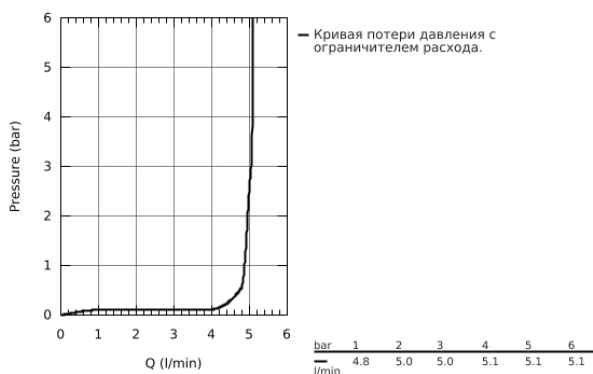

## 23 451 001 **CONCETTO СМЕСИТЕЛЬ ОДНОРЫЧАЖНЫЙ ДЛЯ РАКОВИНЫ DN 15 M-SIZE**

### ОПИСАНИЕ ПРОДУКТА

- монтаж на одно отверстие
- металлический рычаг
- **GROHE SilkMove** керамический картридж **28 мм**
- с ограничителем температуры
- **GROHE StarLight** хромированная поверхность
- 
- **GROHE EcoJoy SpeedClean** аэратор с ограничением расхода воды 5,7 л/мин
- **GROHE FastFixation** быстрая монтажная система
- без донного клапана
- гибкая подводка
- минимальное давление 1,0 бар