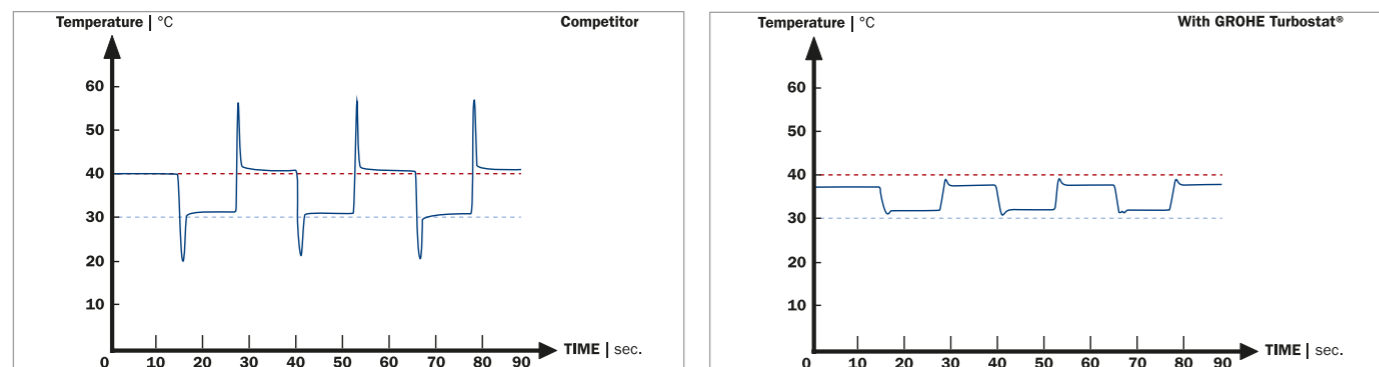

ГАРАНТИРОВАННОЕ ПОДДЕРЖАНИЕ ЗАДАННОЙ ТЕМПЕРАТУРЫ ВОДЫ БЫСТРОТА И ТОЧНОСТЬ: GROHE TURBOSTAT®

GROHE TurboStat® представляет собой одну из проверенных технологий GROHE, лежащую в основе конструкции новой серии термостатов. Она обеспечивает высокую точность смешивания воды до заданной температуры, а также – что важнее всего – мгновенно реагирует на падения напора, предотвращая ошпаривание.

Термостаты Cube оснащаются удобными в обращении рукоятками, которые не скользят в мыльных руках, а также предупредительным защитным стопором, настроенным на 38°C.