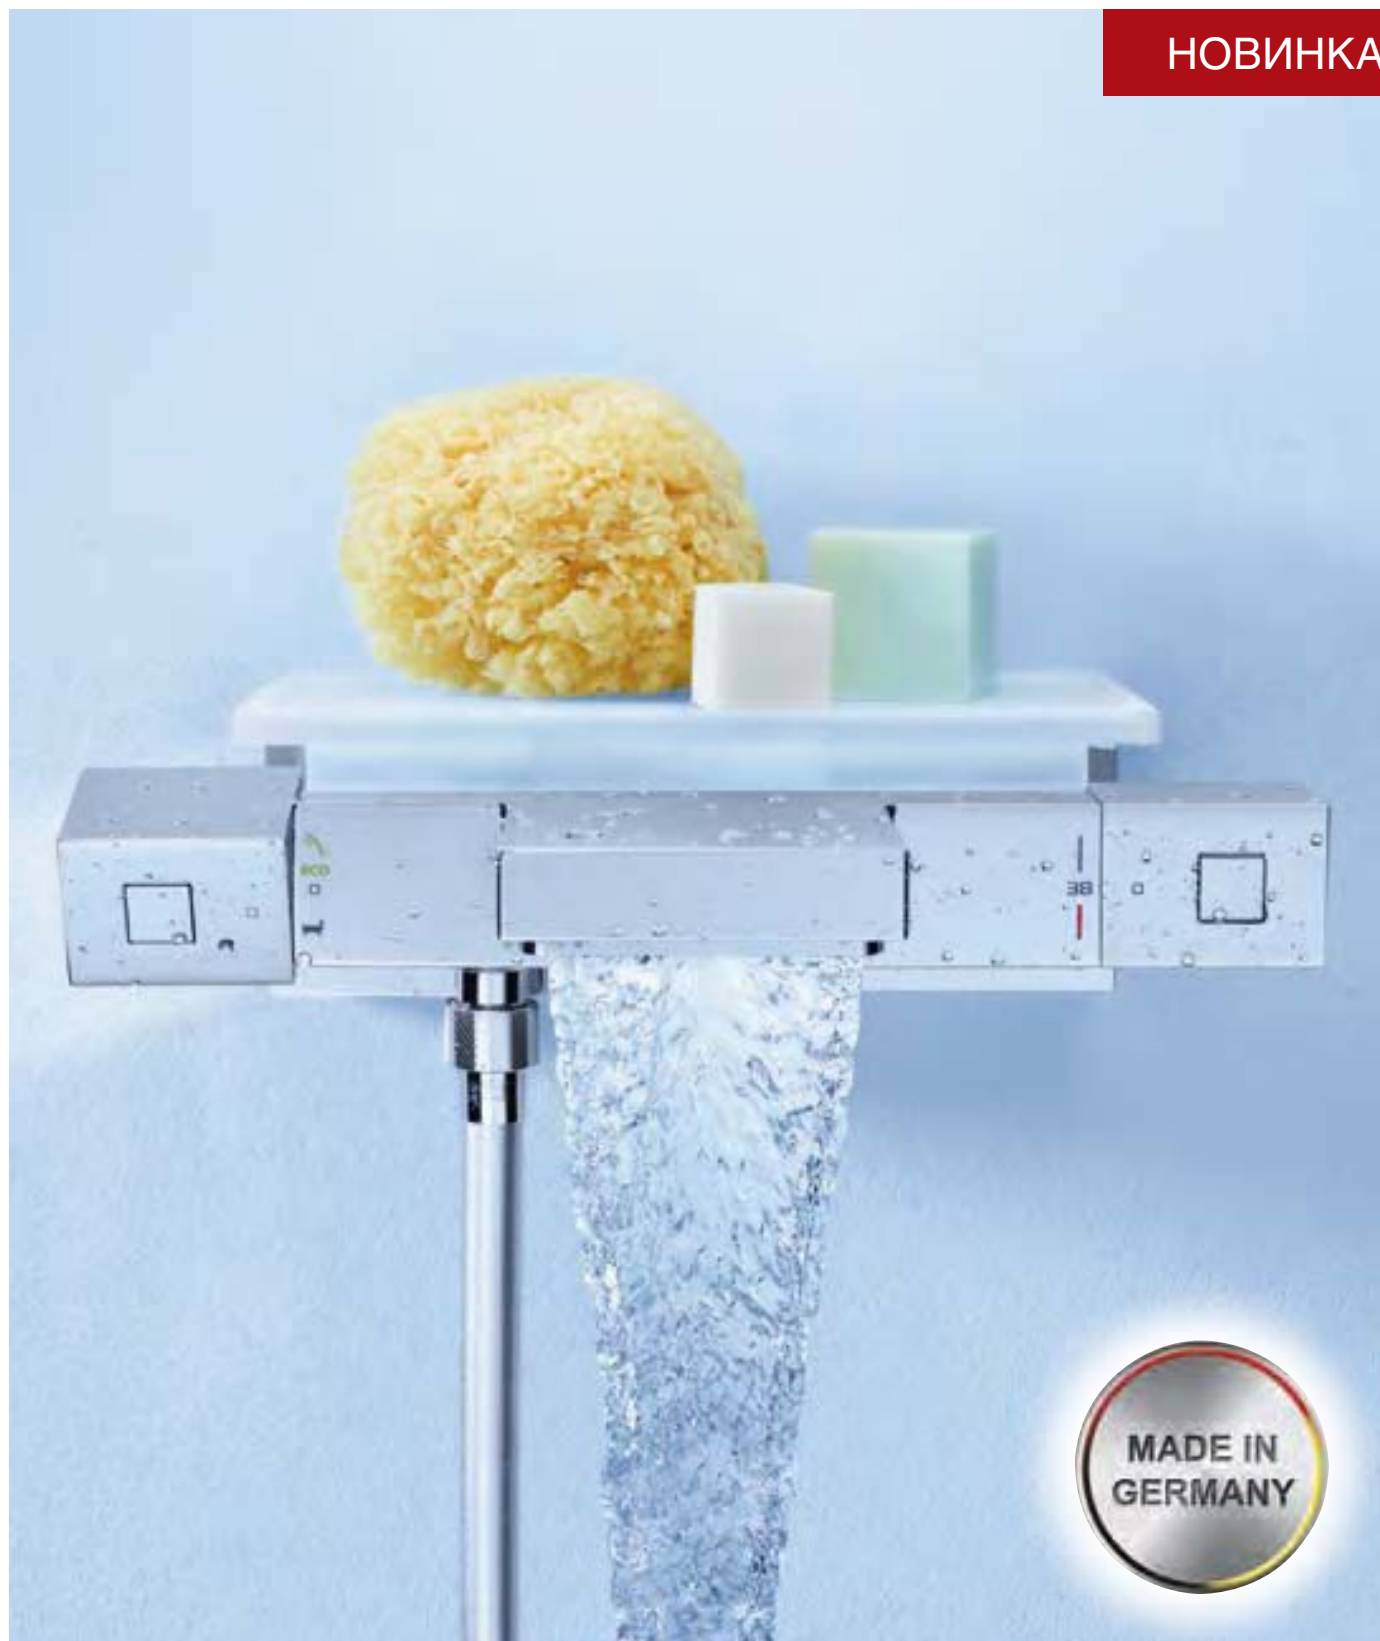

GROHThERM CUBE
100% CUBE
100% GROHE

GROHE.RU

Pure Freude an Wasser

GROHE

НОВИНКА

100% GROHE CUBE BATHROOM

Чистая геометрия от GROHE.

Воодушевившись успехом коллекции смесителей Eurocube, душей Euphoria Cube и аксессуаров Essentials Cube, Grohe выпустила в завершение серии Cube линию термостатов и термостатических душевых систем, позволяющих реализовать в оснащении ванны и душа комфорт, безопасность и изысканность.