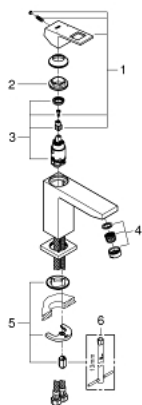

23 446 000 EUROCUBE СМЕСИТЕЛЬ ОДНОРЫЧАЖНЫЙ ДЛЯ РАКОВИНЫ DN 15 M-SIZE

ОПИСАНИЕ ПРОДУКТА

- монтаж на одно отверстие
- металлический рычаг
- **GROHE SilkMove** керамический картридж **28 мм**
- с ограничителем температуры
- **GROHE StarLight** хромированное покрытие поверхности
-
- **GROHE EcoJoy SpeedClean** аэратор с ограничением расхода воды 5,7 л/мин
- **GROHE FastFixation Plus** Система монтажа
- без донного клапана
- гибкая подводка
- минимальное давление 1,0 бар

23 446 000 EUROCUBE СМЕСИТЕЛЬ ОДНОРЫЧАЖНЫЙ ДЛЯ РАКОВИНЫ DN 15 M-SIZE

ЗАПАСНЫЕ ЧАСТИ

- 1: Рычаг (Order-nr. 46786000)
- 2: Крепежное кольцо (Order-nr. 46715000)
- 3: Картридж керамический (Order-nr. 46580000)
- 4: Аэратор (Order-nr. 48159000)
- 5: МОНТАЖНЫЙ НАБОР (Order-nr. 46645000)
- 6: Монтажный ключ (Order-nr. 19017000)*