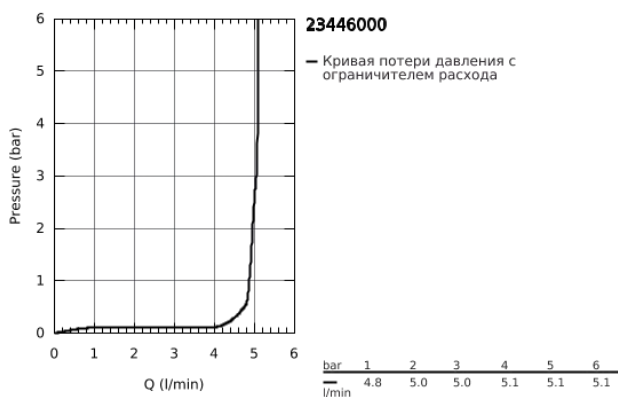

23 446 000 EUROCUBE СМЕСИТЕЛЬ ОДНОРЫЧАЖНЫЙ ДЛЯ РАКОВИНЫ DN 15 M-SIZE

ОПИСАНИЕ ПРОДУКТА

- монтаж на одно отверстие
- металлический рычаг
- **GROHE SilkMove** керамический картридж **28 мм**
- с ограничителем температуры
- **GROHE StarLight** хромированное покрытие поверхности
-
- **GROHE EcoJoy SpeedClean** аэратор с ограничением расхода воды 5,7 л/мин
- **GROHE FastFixation Plus** Система монтажа
- без донного клапана
- гибкая подводка
- минимальное давление 1,0 бар

23 446 000 EUROCUBE СМЕСИТЕЛЬ ОДНОРЫЧАЖНЫЙ ДЛЯ РАКОВИНЫ DN 15 M-SIZE

ЗАПАСНЫЕ ЧАСТИ

- 1: Рычаг (Order-nr. 46786000)
- 2: Крепежное кольцо (Order-nr. 46715000)
- 3: Картридж керамический (Order-nr. 46580000)
- 4: Аэратор (Order-nr. 48159000)
- 5: МОНТАЖНЫЙ НАБОР (Order-nr. 46645000)
- 6: Монтажный ключ (Order-nr. 19017000)*