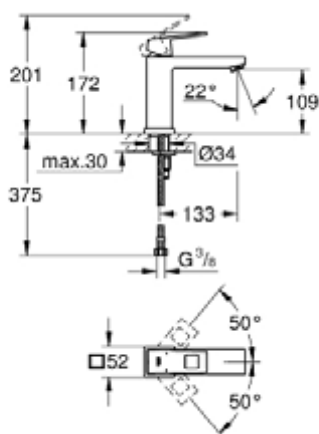

23 446 000 EUROCUBE СМЕСИТЕЛЬ ОДНОРЫЧАЖНЫЙ ДЛЯ РАКОВИНЫ DN 15 M-SIZE

ОПИСАНИЕ ПРОДУКТА

- монтаж на одно отверстие
- металлический рычаг
- **GROHE SilkMove** керамический картридж **28 мм**
- с ограничителем температуры
- **GROHE StarLight** хромированное покрытие поверхности
-
- **GROHE EcoJoy SpeedClean** аэратор с ограничением расхода воды 5,7 л/мин
- **GROHE FastFixation Plus** Система монтажа
- без донного клапана
- гибкая подводка
- минимальное давление 1,0 бар

23 446 000 EUROCUBE СМЕСИТЕЛЬ ОДНОРЫЧАЖНЫЙ ДЛЯ РАКОВИНЫ DN 15 M-SIZE

ЗАПАСНЫЕ ЧАСТИ

- 1: Рычаг (Order-nr. 46786000)
- 2: Крепежное кольцо (Order-nr. 46715000)
- 3: Картридж керамический (Order-nr. 46580000)
- 4: Аэратор (Order-nr. 48159000)
- 5: МОНТАЖНЫЙ НАБОР (Order-nr. 46645000)
- 6: Монтажный ключ (Order-nr. 19017000)*