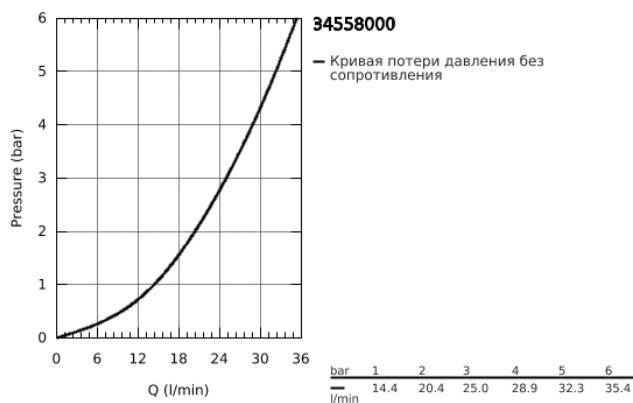

34 558 000 GROHTHERM 800 ТЕРМОСТАТ ДЛЯ ДУША, DN 15

ОПИСАНИЕ ПРОДУКТА

- настенный монтаж
- **GROHE StarLight** хромированное покрытие поверхности
- **GROHE SafeStop** стопор безопасности при 38°C
- **GROHE SafeStop Plus** опционно ограничитель температуры на 43°C, включен
- **GROHE TurboStat** встроенный термозлемент
- встроенный стопор смешанной воды
- рукоятка регулировки напора с кнопкой для экономии воды **GROHE EcoButton** и индивидуально устанавливаемым стопором
- керамический вентиль 1/2", 180°
- отвод для душа снизу 1/2"
- грязеулавливающие фильтры
- встроенные обратные клапаны
- с защитой от обратного потока
- скрытые S-образные эксцентрики
- металлическая розетка
- **GROHE EcoJoy** Технология совершенного потока при уменьшенном расходе воды