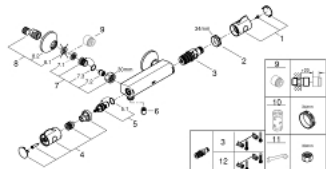

34 558 000 GROHTHERM 800 ТЕРМОСТАТ ДЛЯ ДУША, DN 15

ОПИСАНИЕ ПРОДУКТА

- настенный монтаж
- **GROHE StarLight** хромированное покрытие поверхности
- **GROHE SafeStop** стопор безопасности при 38°C
- **GROHE SafeStop Plus** опционно ограничитель температуры на 43°C, включен
- **GROHE TurboStat** встроенный термозлемент
- встроенный стопор смешанной воды
- рукоятка регулировки напора с кнопкой для экономии воды **GROHE EcoButton** и индивидуально устанавливаемым стопором
- керамический вентиль 1/2", 180°
- отвод для душа снизу 1/2"
- грязеулавливающие фильтры
- встроенные обратные клапаны
- с защитой от обратного потока
- скрытые S-образные эксцентрики
- металлическая розетка
- **GROHE EcoJoy** Технология совершенного потока при уменьшенном расходе воды

34 558 000 GROHTHERM 800 ТЕРМОСТАТ ДЛЯ ДУША, DN 15

ЗАПАСНЫЕ ЧАСТИ

- 1: Рычаг (Order-nr. 47981000)
 - 2: Крепежное кольцо (Order-nr. 47743000)
 - 3: Картридж (Order-nr. 47439000)
 - 4: Рычаг (Order-nr. 47980000)
 - 5: Керам.вент.1/2,стопор справ,пов.180град. (Order-nr. 45346000)
 - 5.1: O-кольцо (Order-nr. 0392400M)
 - 6: Обратный клапан (Order-nr. 08565000)
 - 7: Обратный клапан (Order-nr. 47189000)
 - 7.1: Фильтр-сетка (Order-nr. 0726400M)
 - 7.2: Обратный клапан (Order-nr. 08565000)
 - 7.3: O-кольцо (Order-nr. 0305500M)
 - 8: S-образн.эксцентрик, регулир.12,5 мм (Order-nr. 12075000)
 - 8.1: Прокладка 10 шт/уп (Order-nr. 0138600M)
 - 8.2: Розетка (Order-nr. 0221000M)
 - 9: Втулка-удлинение 20 мм 2 шт/уп (Order-nr. 0713000M)*
 - 10: Ключ (Order-nr. 19332000)*
 - 11: специальный ключ (Order-nr. 19377000)*
 - 12: Реверсивный термозлемент 1/2 (Order-nr. 47175000)*
- * Optional accessories