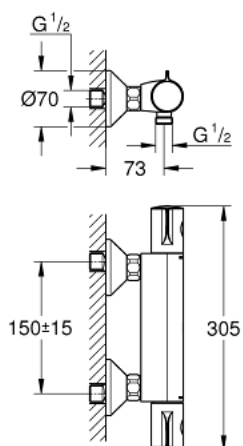

34 558 000 GROHTHERM 800 ТЕРМОСТАТ ДЛЯ ДУША, DN 15

ОПИСАНИЕ ПРОДУКТА

- настенный монтаж
- **GROHE StarLight** хромированное покрытие поверхности
- **GROHE SafeStop** стопор безопасности при 38°C
- **GROHE SafeStop Plus** опционно ограничитель температуры на 43°C, включен
- **GROHE TurboStat** встроенный термозлемент
- встроенный стопор смешанной воды
- рукоятка регулировки напора с кнопкой для экономии воды **GROHE EcoButton** и индивидуально устанавливаемым стопором
- керамический вентиль 1/2", 180°
- отвод для душа снизу 1/2"
- грязеулавливающие фильтры
- встроенные обратные клапаны
- с защитой от обратного потока
- скрытые S-образные эксцентрики
- металлическая розетка
- **GROHE EcoJoy** Технология совершенного потока при уменьшенном расходе воды

34 558 000 GROHTHERM 800 ТЕРМОСТАТ ДЛЯ ДУША, DN 15

ЗАПАСНЫЕ ЧАСТИ

- 1: Рычаг (Order-nr. 47981000)
 - 2: Крепежное кольцо (Order-nr. 47743000)
 - 3: Картридж (Order-nr. 47439000)
 - 4: Рычаг (Order-nr. 47980000)
 - 5: Керам.вент.1/2,стопор справ,пов.180град. (Order-nr. 45346000)
 - 5.1: O-кольцо (Order-nr. 0392400M)
 - 6: Обратный клапан (Order-nr. 08565000)
 - 7: Обратный клапан (Order-nr. 47189000)
 - 7.1: Фильтр-сетка (Order-nr. 0726400M)
 - 7.2: Обратный клапан (Order-nr. 08565000)
 - 7.3: O-кольцо (Order-nr. 0305500M)
 - 8: S-образн.эксцентрик, регулир.12,5 мм (Order-nr. 12075000)
 - 8.1: Прокладка 10 шт/уп (Order-nr. 0138600M)
 - 8.2: Розетка (Order-nr. 0221000M)
 - 9: Втулка-удлинение 20 мм 2 шт/уп (Order-nr. 0713000M)*
 - 10: Ключ (Order-nr. 19332000)*
 - 11: специальный ключ (Order-nr. 19377000)*
 - 12: Реверсивный термозлемент 1/2 (Order-nr. 47175000)*
- * Optional accessories