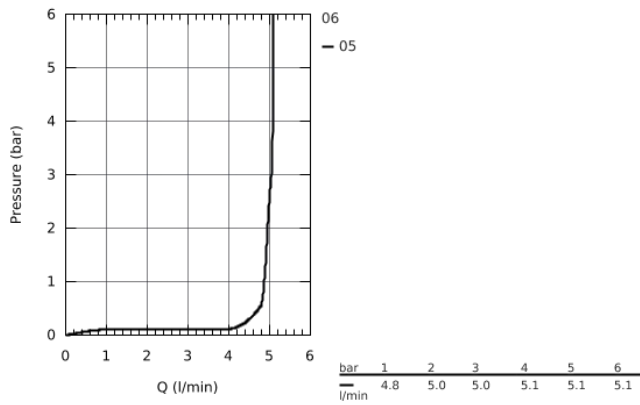

32 898 001 ESSENCE NEW СМЕСИТЕЛЬ ОДНОРЫЧАЖНЫЙ ДЛЯ РАКОВИНЫ DN 15 S-SIZE

ОПИСАНИЕ ПРОДУКТА

- монтаж на одно отверстие
- металлический рычаг
- **GROHE SilkMove** керамический картридж **28 мм**
- с ограничителем температуры
- **GROHE StarLight** хромированное покрытие поверхности
- **GROHE EcoJoy** - 5,7 л/мин
- **GROHE FastFixation Plus** Система монтажа
- сливной гарнитур 1 1/4"
- гибкая подводка
- минимальное давление 1,0 бар

32 898 001 ESSENCE NEW СМЕСИТЕЛЬ ОДНОРЫЧАЖНЫЙ ДЛЯ РАКОВИНЫ DN 15 S-SIZE

32 898 001 ESSENCE NEW СМЕСИТЕЛЬ ОДНОРЫЧАЖНЫЙ ДЛЯ РАКОВИНЫ DN 15 S-SIZE

ЗАПАСНЫЕ ЧАСТИ

- 1: Lever (Order-nr. 46917000)
- 2: Крепежное кольцо (Order-nr. 46715000)
- 3: Картридж керамический (Order-nr. 46580000)
- 4: Тяга (Order-nr. 46739000)
- 5: Аэратор (Order-nr. 46765000)
- 6: МОНТАЖНЫЙ НАБОР (Order-nr. 46645000)
- 7: Сливной гарнитур 1 1/4 (Order-nr. 28910000)
- 7.1: Пробка для сливного гарнитура (Order-nr. 07182000)
- 7.2: Эксцентриковая тяга (Order-nr. 07052000)
- 8: Монтажный ключ (Order-nr. 19017000)*
- 9: шаровая тяга (Order-nr. 07341000)*