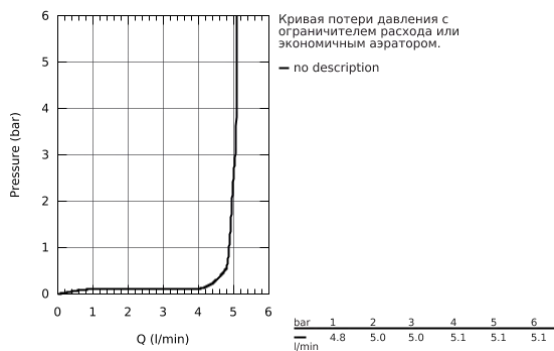

32 898 001 ESSENCE NEW СМЕСИТЕЛЬ ОДНОРЫЧАЖНЫЙ ДЛЯ РАКОВИНЫ DN 15 S-SIZE

ОПИСАНИЕ ПРОДУКТА

- монтаж на одно отверстие
- металлический рычаг
- **GROHE SilkMove** керамический картридж **28 мм**
- с ограничителем температуры
- **GROHE StarLight** хромированное покрытие поверхности
- **GROHE EcoJoy** - 5,7 л/мин
- **GROHE FastFixation Plus** Система монтажа
- сливной гарнитур 1 1/4"
- гибкая подводка
- минимальное давление 1,0 бар

32 898 001 ESSENCE NEW СМЕСИТЕЛЬ ОДНОРЫЧАЖНЫЙ ДЛЯ РАКОВИНЫ DN 15 S-SIZE

32 898 001 ESSENCE NEW СМЕСИТЕЛЬ ОДНОРЫЧАЖНЫЙ ДЛЯ РАКОВИНЫ DN 15 S-SIZE

ЗАПАСНЫЕ ЧАСТИ

- 1: Lever (Order-nr. 46917000)
- 2: Крепежное кольцо (Order-nr. 46715000)
- 3: Картридж керамический (Order-nr. 46580000)
- 4: Тяга (Order-nr. 46739000)
- 5: Аэратор (Order-nr. 46765000)
- 6: МОНТАЖНЫЙ НАБОР (Order-nr. 46645000)
- 7: Сливной гарнитур 1 1/4 (Order-nr. 28910000)
- 7.1: Пробка для сливного гарнитура (Order-nr. 07182000)
- 7.2: Эксцентриковая тяга (Order-nr. 07052000)
- 8: Монтажный ключ (Order-nr. 19017000)*
- 9: шаровая тяга (Order-nr. 07341000)*