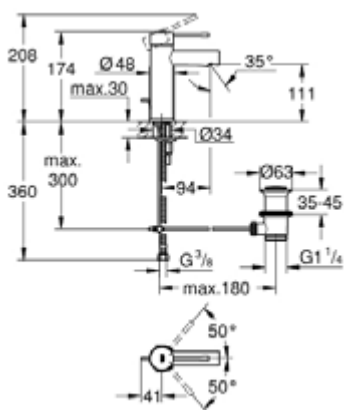

32 898 001 ESSENCE NEW СМЕСИТЕЛЬ ОДНОРЫЧАЖНЫЙ ДЛЯ РАКОВИНЫ DN 15 S-SIZE

ОПИСАНИЕ ПРОДУКТА

- монтаж на одно отверстие
- металлический рычаг
- **GROHE SilkMove** керамический картридж **28 мм**
- с ограничителем температуры
- **GROHE StarLight** хромированное покрытие поверхности
- **GROHE EcoJoy** - 5,7 л/мин
- **GROHE FastFixation Plus** Система монтажа
- сливной гарнитур 1 1/4"
- гибкая подводка
- минимальное давление 1,0 бар

32 898 001 ESSENCE NEW СМЕСИТЕЛЬ ОДНОРЫЧАЖНЫЙ ДЛЯ РАКОВИНЫ DN 15 S-SIZE

32 898 001 ESSENCE NEW СМЕСИТЕЛЬ ОДНОРЫЧАЖНЫЙ ДЛЯ РАКОВИНЫ DN 15 S-SIZE

ЗАПАСНЫЕ ЧАСТИ

- 1: Lever (Order-nr. 46917000)
- 2: Крепежное кольцо (Order-nr. 46715000)
- 3: Картридж керамический (Order-nr. 46580000)
- 4: Тяга (Order-nr. 46739000)
- 5: Аэратор (Order-nr. 46765000)
- 6: МОНТАЖНЫЙ НАБОР (Order-nr. 46645000)
- 7: Сливной гарнитур 1 1/4 (Order-nr. 28910000)
- 7.1: Пробка для сливного гарнитура (Order-nr. 07182000)
- 7.2: Эксцентриковая тяга (Order-nr. 07052000)
- 8: Монтажный ключ (Order-nr. 19017000)*
- 9: шаровая тяга (Order-nr. 07341000)*