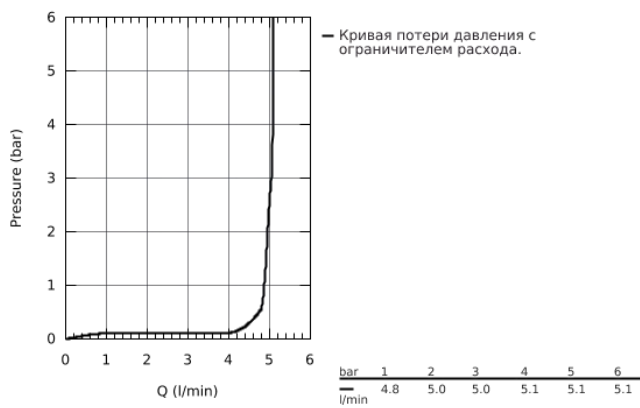

32 898 001 ESSENCE NEW СМЕСИТЕЛЬ ОДНОРЫЧАЖНЫЙ ДЛЯ РАКОВИНЫ DN 15 S-SIZE

ОПИСАНИЕ ПРОДУКТА

- монтаж на одно отверстие
- металлический рычаг
- **GROHE SilkMove** керамический картридж **28 мм**
- с ограничителем температуры
- **GROHE StarLight** хромированное покрытие поверхности
- **GROHE EcoJoy** - 5,7 л/мин
- **GROHE FastFixation Plus** Система монтажа
- сливной гарнитур 1 1/4"
- гибкая подводка
- минимальное давление 1,0 бар

32 898 001 ESSENCE NEW СМЕСИТЕЛЬ ОДНОРЫЧАЖНЫЙ ДЛЯ РАКОВИНЫ DN 15 S-SIZE

32 898 001 ESSENCE NEW СМЕСИТЕЛЬ ОДНОРЫЧАЖНЫЙ ДЛЯ РАКОВИНЫ DN 15 S-SIZE

ЗАПАСНЫЕ ЧАСТИ

- 1: Lever (Order-nr. 46917000)
- 2: Крепежное кольцо (Order-nr. 46715000)
- 3: Картридж керамический (Order-nr. 46580000)
- 4: Тяга (Order-nr. 46739000)
- 5: Аэратор (Order-nr. 46765000)
- 6: МОНТАЖНЫЙ НАБОР (Order-nr. 46645000)
- 7: Сливной гарнитур 1 1/4 (Order-nr. 28910000)
- 7.1: Пробка для сливного гарнитура (Order-nr. 07182000)
- 7.2: Эксцентриковая тяга (Order-nr. 07052000)
- 8: Монтажный ключ (Order-nr. 19017000)*
- 9: шаровая тяга (Order-nr. 07341000)*