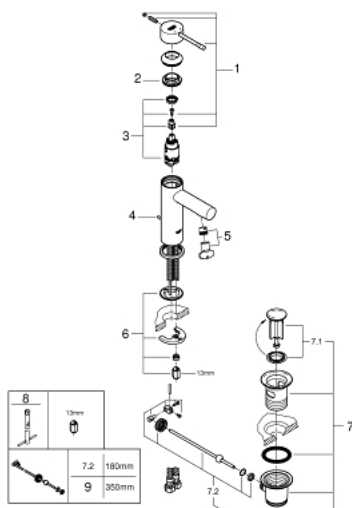

32 898 001 ESSENCE NEW СМЕСИТЕЛЬ ОДНОРЫЧАЖНЫЙ ДЛЯ РАКОВИНЫ DN 15 S-SIZE

ОПИСАНИЕ ПРОДУКТА

- монтаж на одно отверстие
- металлический рычаг
- **GROHE SilkMove** керамический картридж **28 мм**
- с ограничителем температуры
- **GROHE StarLight** хромированное покрытие поверхности
- **GROHE EcoJoy** - 5,7 л/мин
- **GROHE FastFixation Plus** Система монтажа
- сливной гарнитур 1 1/4"
- гибкая подводка
- минимальное давление 1,0 бар

32 898 001 ESSENCE NEW СМЕСИТЕЛЬ ОДНОРЫЧАЖНЫЙ ДЛЯ РАКОВИНЫ DN 15 S-SIZE

32 898 001 ESSENCE NEW СМЕСИТЕЛЬ ОДНОРЫЧАЖНЫЙ ДЛЯ РАКОВИНЫ DN 15 S-SIZE

ЗАПАСНЫЕ ЧАСТИ

- 1: Lever (Order-nr. 46917000)
- 2: Крепежное кольцо (Order-nr. 46715000)
- 3: Картридж керамический (Order-nr. 46580000)
- 4: Тяга (Order-nr. 46739000)
- 5: Аэратор (Order-nr. 46765000)
- 6: МОНТАЖНЫЙ НАБОР (Order-nr. 46645000)
- 7: Сливной гарнитур 1 1/4 (Order-nr. 28910000)
- 7.1: Пробка для сливного гарнитура (Order-nr. 07182000)
- 7.2: Эксцентриковая тяга (Order-nr. 07052000)
- 8: Монтажный ключ (Order-nr. 19017000)*
- 9: шаровая тяга (Order-nr. 07341000)*