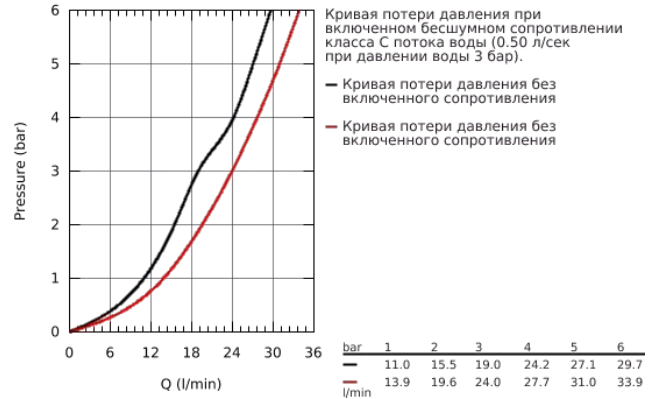

33 624 001 ESSENCE NEW СМЕСИТЕЛЬ ОДНОРЫЧАЖНЫЙ ДЛЯ ВАННЫ, DN 15