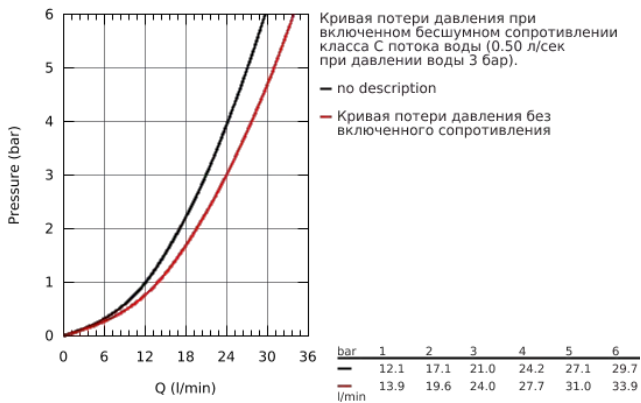

33 624 001 ESSENCE NEW СМЕСИТЕЛЬ ОДНОРЫЧАЖНЫЙ ДЛЯ ВАННЫ, DN 15

ОПИСАНИЕ ПРОДУКТА

- настенный монтаж
- металлический рычаг
- **GROHE SilkMove** керамический картридж 35 мм
- с ограничителем температуры
- **GROHE StarLight** хромированное покрытие поверхности
- автоматический переключатель: ванна/душ
- аэратор
- отвод для душа 1/2"
- встроенный обратный клапан
- скрытые S-образные эксцентрики
- с защитой от обратного потока
- минимальное давление 1,0 бар