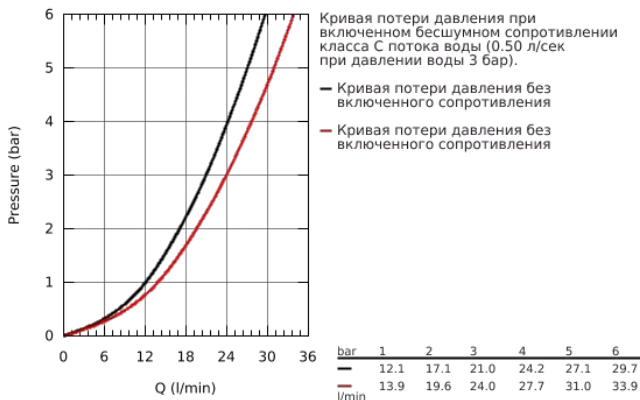

33 624 001 ESSENCE NEW СМЕСИТЕЛЬ ОДНОРЫЧАЖНЫЙ ДЛЯ ВАННЫ, DN 15