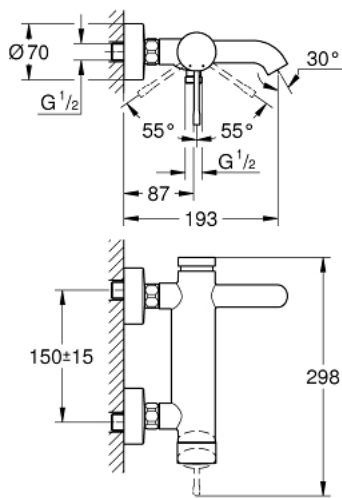

33 624 001 ESSENCE NEW СМЕСИТЕЛЬ ОДНОРЫЧАЖНЫЙ ДЛЯ ВАННЫ, DN 15

ОПИСАНИЕ ПРОДУКТА

- настенный монтаж
- металлический рычаг
- **GROHE SilkMove** керамический картридж 35 мм
- с ограничителем температуры
- **GROHE StarLight** хромированное покрытие поверхности
- автоматический переключатель: ванна/душ
- аэратор
- отвод для душа 1/2"
- встроенный обратный клапан
- скрытые S-образные эксцентрики
- с защитой от обратного потока
- минимальное давление 1,0 бар

33 624 001 ESSENCE NEW СМЕСИТЕЛЬ ОДНОРЫЧАЖНЫЙ ДЛЯ ВАННЫ, DN 15

33 624 001 ESSENCE NEW СМЕСИТЕЛЬ ОДНОРЫЧАЖНЫЙ ДЛЯ ВАННЫ, DN 15

ЗАПАСНЫЕ ЧАСТИ

- 1: Рычаг (Order-nr. 46916000)
 - 2: Резьбовое соединение (Order-nr. 46460000)
 - 3: Картридж малый д. Taron смес. д.рак. (Order-nr. 46374000)
 - 4: S-образный эксцентрик (Order-nr. 12662000)
 - 5: Гайка подключения (Order-nr. 45044000)
 - 6: Переключатель (Order-nr. 46920000)
 - 7: Обратный клапан (Order-nr. 08565000)
 - 8: Аэратор (Order-nr. 13926000)
 - 9: Втулка-удлинение 20 мм 2 шт/уп (Order-nr. 0713000M)*
 - 10: специальный ключ (Order-nr. 19377000)*
- * Optional accessories