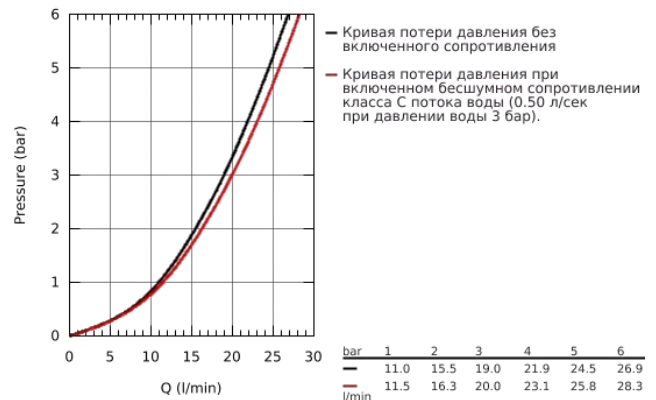

33 624 001 ESSENCE NEW СМЕСИТЕЛЬ ОДНОРЫЧАЖНЫЙ ДЛЯ ВАННЫ, DN 15