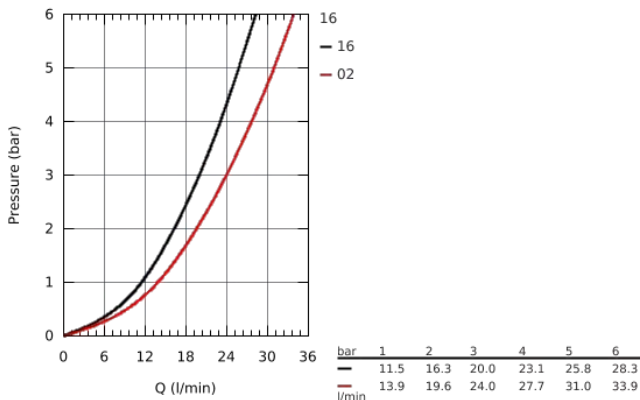

33 624 001 ESSENCE NEW СМЕСИТЕЛЬ ОДНОРЫЧАЖНЫЙ ДЛЯ ВАННЫ, DN 15