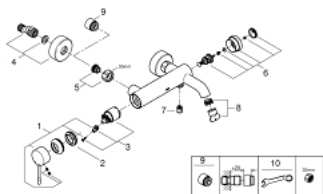

33 624 001 ESSENCE NEW СМЕСИТЕЛЬ ОДНОРЫЧАЖНЫЙ ДЛЯ ВАННЫ, DN 15

ОПИСАНИЕ ПРОДУКТА

- настенный монтаж
- металлический рычаг
- **GROHE SilkMove** керамический картридж 35 мм
- с ограничителем температуры
- **GROHE StarLight** хромированное покрытие поверхности
- автоматический переключатель: ванна/душ
- аэратор
- отвод для душа 1/2"
- встроенный обратный клапан
- скрытые S-образные эксцентрики
- с защитой от обратного потока
- минимальное давление 1,0 бар

33 624 001 ESSENCE NEW СМЕСИТЕЛЬ ОДНОРЫЧАЖНЫЙ ДЛЯ ВАННЫ, DN 15

33 624 001 ESSENCE NEW СМЕСИТЕЛЬ ОДНОРЫЧАЖНЫЙ ДЛЯ ВАННЫ, DN 15

ЗАПАСНЫЕ ЧАСТИ

- 1: Рычаг (Order-nr. 46916000)
 - 2: Резьбовое соединение (Order-nr. 46460000)
 - 3: Картридж малый д. Taron смес. д.рак. (Order-nr. 46374000)
 - 4: S-образный эксцентрик (Order-nr. 12662000)
 - 5: Гайка подключения (Order-nr. 45044000)
 - 6: Переключатель (Order-nr. 46920000)
 - 7: Обратный клапан (Order-nr. 08565000)
 - 8: Аэратор (Order-nr. 13926000)
 - 9: Втулка-удлинение 20 мм 2 шт/уп (Order-nr. 0713000M)*
 - 10: специальный ключ (Order-nr. 19377000)*
- * Optional accessories