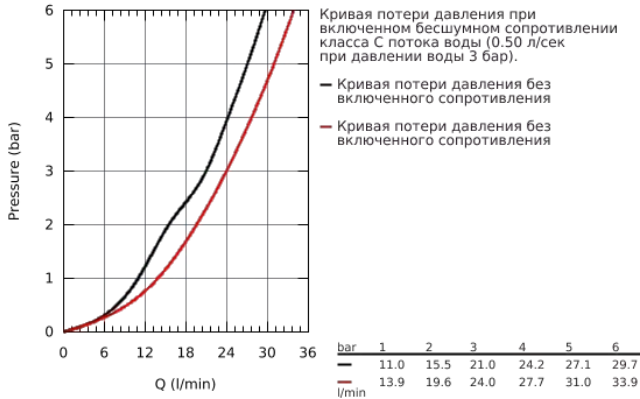

33 624 001 ESSENCE NEW СМЕСИТЕЛЬ ОДНОРЫЧАЖНЫЙ ДЛЯ ВАННЫ, DN 15