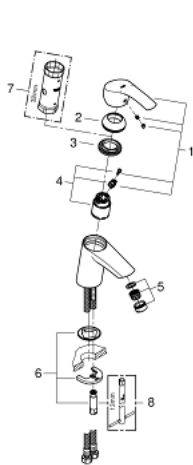

32 467 002 EUROSMART СМЕСИТЕЛЬ ОДНОРЫЧАЖНЫЙ ДЛЯ РАКОВИНЫ DN 15 S-SIZE

ОПИСАНИЕ ПРОДУКТА

- монтаж на одно отверстие
- металлический рычаг
- **GROHE SilkMove** керамический картридж 35 мм
- регулировка расхода воды
- с ограничителем температуры
- **GROHE StarLight** хромированная поверхность
- **GROHE EcoJoy** - 5,7 л/мин
- **GROHE FastFixation** быстрая монтажная система
- без донного клапана
- гибкая подводка

32 467 002 EUROSMART СМЕСИТЕЛЬ ОДНОРЫЧАЖНЫЙ ДЛЯ РАКОВИНЫ DN 15 S-SIZE

32 467 002 EUROSMART СМЕСИТЕЛЬ ОДНОРЫЧАЖНЫЙ ДЛЯ РАКОВИНЫ DN 15 S-SIZE

ЗАПАСНЫЕ ЧАСТИ

- 1: Рычаг (Order-nr. 46897000)
 - 2: Декоративная крышка/накладка (Order-nr. 46492000)
 - 3: Резьбовое соединение (Order-nr. 46460000)
 - 4: Картридж малый д. Taron смес. д.рак. (Order-nr. 46374000)
 - 5: Аэратор (Order-nr. 48159000)
 - 6: Обратное резьбовое соединение (Order-nr. 46671000)
 - 7: Ключ (Order-nr. 19332000)*
 - 8: Монтажный ключ (Order-nr. 19017000)*
- * Optional accessories