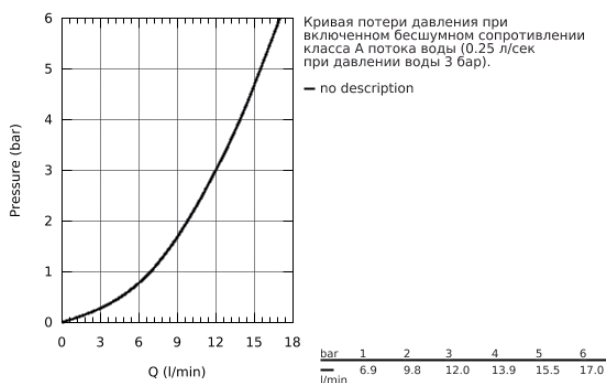

32 467 002 EUROSMART СМЕСИТЕЛЬ ОДНОРЫЧАЖНЫЙ ДЛЯ РАКОВИНЫ DN 15 S-SIZE

ОПИСАНИЕ ПРОДУКТА

- монтаж на одно отверстие
- металлический рычаг
- **GROHE SilkMove** керамический картридж 35 мм
- регулировка расхода воды
- с ограничителем температуры
- **GROHE StarLight** хромированная поверхность
- **GROHE EcoJoy** - 5,7 л/мин
- **GROHE FastFixation** быстрая монтажная система
- без донного клапана
- гибкая подводка