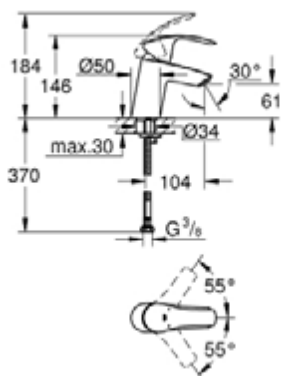

32 467 002 EUROSMART СМЕСИТЕЛЬ ОДНОРЫЧАЖНЫЙ ДЛЯ РАКОВИНЫ DN 15 S-SIZE

ОПИСАНИЕ ПРОДУКТА

- монтаж на одно отверстие
- металлический рычаг
- **GROHE SilkMove** керамический картридж 35 мм
- регулировка расхода воды
- с ограничителем температуры
- **GROHE StarLight** хромированная поверхность
- **GROHE EcoJoy** - 5,7 л/мин
- **GROHE FastFixation** быстрая монтажная система
- без донного клапана
- гибкая подводка

32 467 002 EUROSMART СМЕСИТЕЛЬ ОДНОРЫЧАЖНЫЙ ДЛЯ РАКОВИНЫ DN 15 S-SIZE

32 467 002 EUROSMART СМЕСИТЕЛЬ ОДНОРЫЧАЖНЫЙ ДЛЯ РАКОВИНЫ DN 15 S-SIZE

ЗАПАСНЫЕ ЧАСТИ

- 1: Рычаг (Order-nr. 46897000)
 - 2: Декоративная крышка/накладка (Order-nr. 46492000)
 - 3: Резьбовое соединение (Order-nr. 46460000)
 - 4: Картридж малый д. Taron смес. д.рак. (Order-nr. 46374000)
 - 5: Аэратор (Order-nr. 48159000)
 - 6: Обратное резьбовое соединение (Order-nr. 46671000)
 - 7: Ключ (Order-nr. 19332000)*
 - 8: Монтажный ключ (Order-nr. 19017000)*
- * Optional accessories