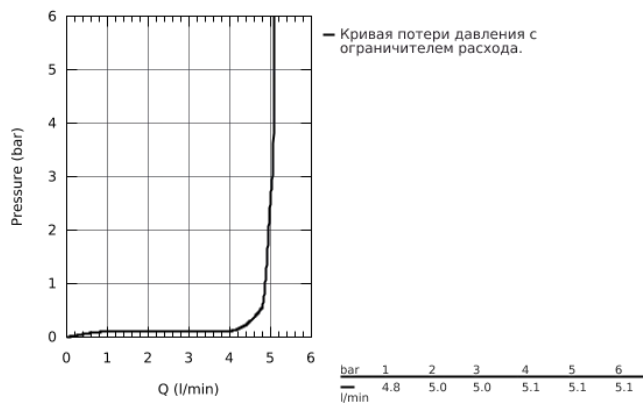

32 467 002 EUROSMART СМЕСИТЕЛЬ ОДНОРЫЧАЖНЫЙ ДЛЯ РАКОВИНЫ DN 15 S-SIZE

ОПИСАНИЕ ПРОДУКТА

- монтаж на одно отверстие
- металлический рычаг
- **GROHE SilkMove** керамический картридж 35 мм
- регулировка расхода воды
- с ограничителем температуры
- **GROHE StarLight** хромированная поверхность
- **GROHE EcoJoy** - 5,7 л/мин
- **GROHE FastFixation** быстрая монтажная система
- без донного клапана
- гибкая подводка

32 467 002 EUROSMART СМЕСИТЕЛЬ ОДНОРЫЧАЖНЫЙ ДЛЯ РАКОВИНЫ DN 15 S-SIZE

32 467 002 EUROSMART СМЕСИТЕЛЬ ОДНОРЫЧАЖНЫЙ ДЛЯ РАКОВИНЫ DN 15 S-SIZE

ЗАПАСНЫЕ ЧАСТИ

- 1: Рычаг (Order-nr. 46897000)
 - 2: Декоративная крышка/накладка (Order-nr. 46492000)
 - 3: Резьбовое соединение (Order-nr. 46460000)
 - 4: Картридж малый д. Taron смес. д.рак. (Order-nr. 46374000)
 - 5: Аэратор (Order-nr. 48159000)
 - 6: Обратное резьбовое соединение (Order-nr. 46671000)
 - 7: Ключ (Order-nr. 19332000)*
 - 8: Монтажный ключ (Order-nr. 19017000)*
- * Optional accessories