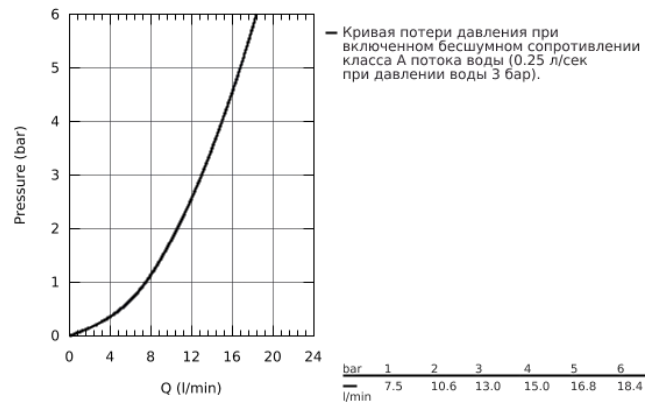

32 659 001 СМЕСИТЕЛИ ДЛЯ КУХНИ GROHE CONCETTO СМЕСИТЕЛЬ ОДНОРЫЧАЖНЫЙ ДЛЯ МОЙКИ, DN 15