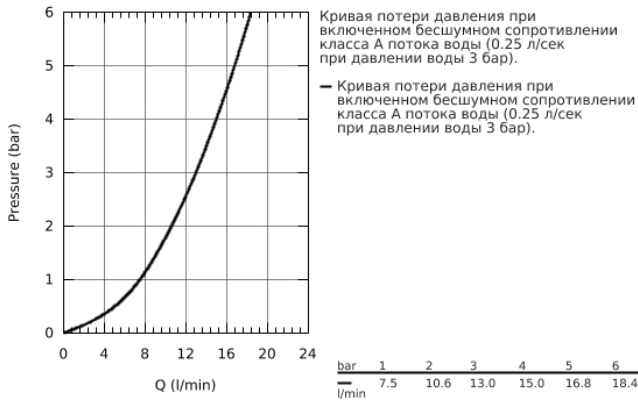

32 659 001 СМЕСИТЕЛИ ДЛЯ КУХНИ GROHE CONCETTO СМЕСИТЕЛЬ ОДНОРЫЧАЖНЫЙ ДЛЯ МОЙКИ, DN 15