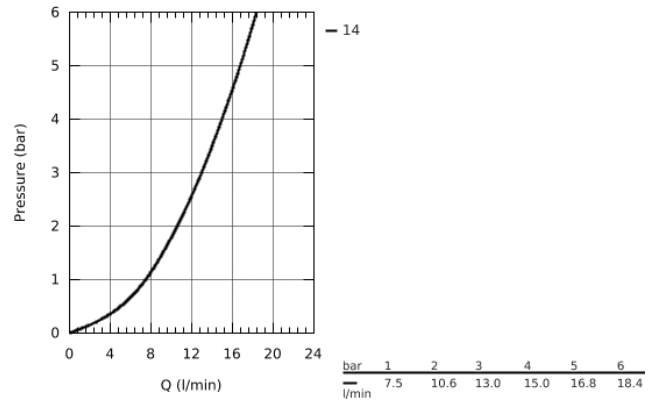

32 659 001 СМЕСИТЕЛИ ДЛЯ КУХНИ GROHE CONCETTO СМЕСИТЕЛЬ ОДНОРЫЧАЖНЫЙ ДЛЯ МОЙКИ, DN 15