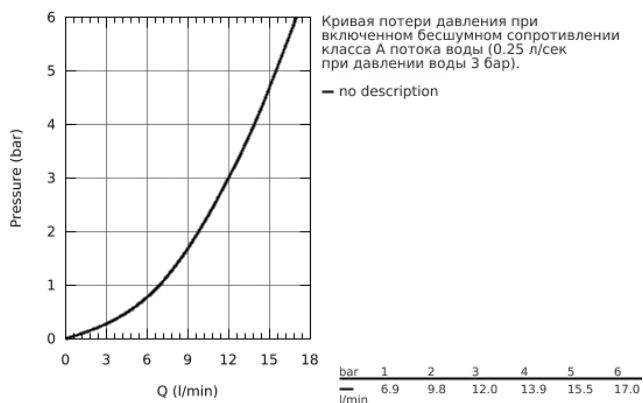

32 659 001 СМЕСИТЕЛИ ДЛЯ КУХНИ GROHE CONCETTO СМЕСИТЕЛЬ ОДНОРЫЧАЖНЫЙ ДЛЯ МОЙКИ, DN 15

ОПИСАНИЕ ПРОДУКТА

- с низким изливом
- монтаж на одно отверстие
- **GROHE StarLight** покрытие поверхности
- **GROHE SilkMove** керамический картридж 35 мм
- аэратор
- регулировка расхода воды
- поворотный литой излив
- диапазон поворота 140°
- гибкая подводка
- система быстрого монтажа