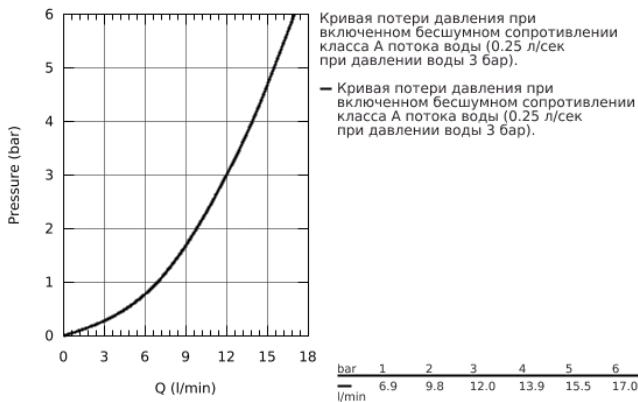

32 659 001 СМЕСИТЕЛИ ДЛЯ КУХНИ GROHE CONCETTO СМЕСИТЕЛЬ ОДНОРЫЧАЖНЫЙ ДЛЯ МОЙКИ, DN 15