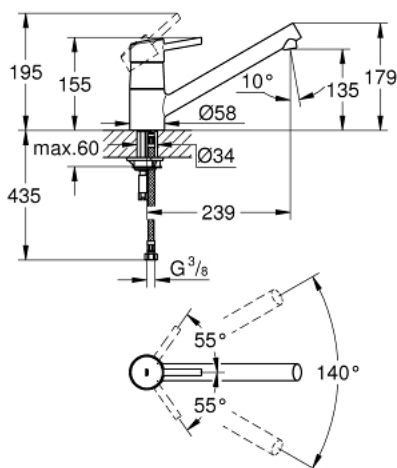

32 659 001 СМЕСИТЕЛИ ДЛЯ КУХНИ GROHE CONCETTO СМЕСИТЕЛЬ ОДНОРЫЧАЖНЫЙ ДЛЯ МОЙКИ, DN 15

ОПИСАНИЕ ПРОДУКТА

- с низким изливом
- монтаж на одно отверстие
- **GROHE StarLight** покрытие поверхности
- **GROHE SilkMove** керамический картридж 35 мм
- аэратор
- регулировка расхода воды
- поворотный литой излив
- диапазон поворота 140°
- гибкая подводка
- система быстрого монтажа

32 659 001 СМЕСИТЕЛИ ДЛЯ КУХНИ GROHE CONCETTO СМЕСИТЕЛЬ ОДНОРЫЧАЖНЫЙ ДЛЯ МОЙКИ, DN 15

32 659 001 СМЕСИТЕЛИ ДЛЯ КУХНИ GROHE CONCETTO СМЕСИТЕЛЬ ОДНОРЫЧАЖНЫЙ ДЛЯ МОЙКИ, DN 15

ЗАПАСНЫЕ ЧАСТИ

- 1: Рычаг (Order-nr. 46723000)
- 2: колпачок (Order-nr. 46601000)
- 3: Картридж малый д.Тарон смес. д.пак. (Order-nr. 46374000)
- 4: Аэратор (Order-nr. 06574000)
- 5: Комплект прокладок (Order-nr. 46429SA0)
- 6: Резьбовое соединение (Order-nr. 46249000)
- 7: Стабилизирующая подкладка (Order-nr. 05334000)
- 8: Монтажный ключ (Order-nr. 19017000)*