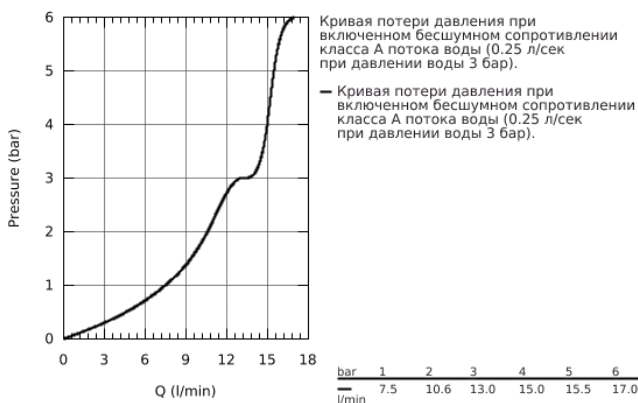

32 659 001 СМЕСИТЕЛИ ДЛЯ КУХНИ GROHE CONCETTO СМЕСИТЕЛЬ ОДНОРЫЧАЖНЫЙ ДЛЯ МОЙКИ, DN 15