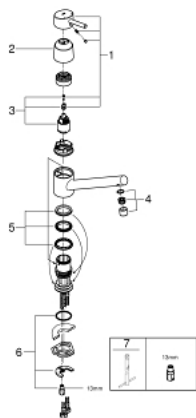

32 659 001 СМЕСИТЕЛИ ДЛЯ КУХНИ GROHE CONCETTO СМЕСИТЕЛЬ ОДНОРЫЧАЖНЫЙ ДЛЯ МОЙКИ, DN 15

ОПИСАНИЕ ПРОДУКТА

- с низким изливом
- монтаж на одно отверстие
- **GROHE StarLight** покрытие поверхности
- **GROHE SilkMove** керамический картридж 35 мм
- аэратор
- регулировка расхода воды
- поворотный литой излив
- диапазон поворота 140°
- гибкая подводка
- система быстрого монтажа

32 659 001 СМЕСИТЕЛИ ДЛЯ КУХНИ GROHE CONCETTO СМЕСИТЕЛЬ ОДНОРЫЧАЖНЫЙ ДЛЯ МОЙКИ, DN 15

32 659 001 СМЕСИТЕЛИ ДЛЯ КУХНИ GROHE CONCETTO СМЕСИТЕЛЬ ОДНОРЫЧАЖНЫЙ ДЛЯ МОЙКИ, DN 15

ЗАПАСНЫЕ ЧАСТИ

- 1: Рычаг (Order-nr. 46723000)
- 2: колпачок (Order-nr. 46601000)
- 3: Картридж малый д.Тарон смес. д.пак. (Order-nr. 46374000)
- 4: Аэратор (Order-nr. 06574000)
- 5: Комплект прокладок (Order-nr. 46429SA0)
- 6: Резьбовое соединение (Order-nr. 46249000)
- 7: Стабилизирующая подкладка (Order-nr. 05334000)
- 8: Монтажный ключ (Order-nr. 19017000)*