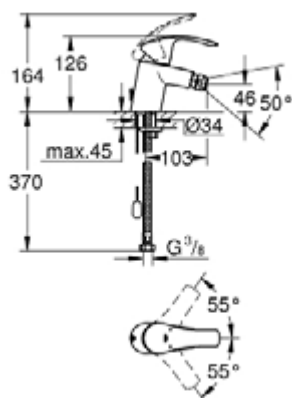

32 927 002 EUROSART СМЕСИТЕЛЬ ОДНОРЫЧАЖНЫЙ ДЛЯ БИДЕ DN 15 S-SIZE

ОПИСАНИЕ ПРОДУКТА

- монтаж на одно отверстие
- металлический рычаг
- **GROHE SilkMove** керамический картридж 35 мм
- регулировка расхода воды
- с ограничителем температуры
- **GROHE StarLight** хромированное покрытие поверхности
- **GROHE EcoJoy** - 5,7 л/мин
- **GROHE FastFixation** быстрая монтажная система
- с шаровым шарниром
- цепочка
- гибкая подводка

32 927 002 EUROS^{SMART} СМЕСИТЕЛЬ ОДНОРЫЧАЖНЫЙ ДЛЯ БИДЕ DN 15 S-SIZE

32 927 002 EUROSART СМЕСИТЕЛЬ ОДНОРЫЧАЖНЫЙ ДЛЯ БИДЕ DN 15 S-SIZE

ЗАПАСНЫЕ ЧАСТИ

- 1: Рычаг (Order-nr. 46897000)
 - 2: Декоративная крышка/накладка (Order-nr. 46492000)
 - 3: Резьбовое соединение (Order-nr. 46460000)
 - 4: Картридж малый д. Taron смес. д. пак. (Order-nr. 46374000)
 - 5: Цепочка (Order-nr. 06815000)
 - 6: Аэратор (Order-nr. 48159000)
 - 7: Обратное резьбовое соединение (Order-nr. 46671000)
 - 8: Ключ (Order-nr. 19332000)*
 - 9: Монтажный ключ (Order-nr. 19017000)*
- * Optional accessories