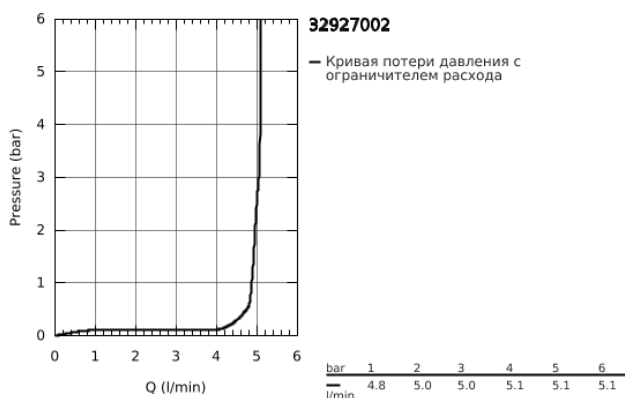

32 927 002 EUROSART СМЕСИТЕЛЬ ОДНОРЫЧАЖНЫЙ ДЛЯ БИДЕ DN 15 S-SIZE

ОПИСАНИЕ ПРОДУКТА

- монтаж на одно отверстие
- металлический рычаг
- **GROHE SilkMove** керамический картридж 35 мм
- регулировка расхода воды
- с ограничителем температуры
- **GROHE StarLight** хромированное покрытие поверхности
- **GROHE EcoJoy** - 5,7 л/мин
- **GROHE FastFixation** быстрая монтажная система
- с шаровым шарниром
- цепочка
- гибкая подводка

32 927 002 EUROS^{SMART} СМЕСИТЕЛЬ ОДНОРЫЧАЖНЫЙ ДЛЯ БИДЕ DN 15 S-SIZE

32 927 002 EUROSART СМЕСИТЕЛЬ ОДНОРЫЧАЖНЫЙ ДЛЯ БИДЕ DN 15 S-SIZE

ЗАПАСНЫЕ ЧАСТИ

- 1: Рычаг (Order-nr. 46897000)
 - 2: Декоративная крышка/накладка (Order-nr. 46492000)
 - 3: Резьбовое соединение (Order-nr. 46460000)
 - 4: Картридж малый д. Taron смес. д. пак. (Order-nr. 46374000)
 - 5: Цепочка (Order-nr. 06815000)
 - 6: Аэратор (Order-nr. 48159000)
 - 7: Обратное резьбовое соединение (Order-nr. 46671000)
 - 8: Ключ (Order-nr. 19332000)*
 - 9: Монтажный ключ (Order-nr. 19017000)*
- * Optional accessories