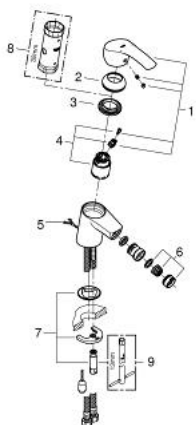

32 927 002 EUROSART СМЕСИТЕЛЬ ОДНОРЫЧАЖНЫЙ ДЛЯ БИДЕ DN 15 S-SIZE

ОПИСАНИЕ ПРОДУКТА

- монтаж на одно отверстие
- металлический рычаг
- **GROHE SilkMove** керамический картридж 35 мм
- регулировка расхода воды
- с ограничителем температуры
- **GROHE StarLight** хромированное покрытие поверхности
- **GROHE EcoJoy** - 5,7 л/мин
- **GROHE FastFixation** быстрая монтажная система
- с шаровым шарниром
- цепочка
- гибкая подводка

32 927 002 EUROS^{SMART} СМЕСИТЕЛЬ ОДНОРЫЧАЖНЫЙ ДЛЯ БИДЕ DN 15 S-SIZE

32 927 002 EUROSART СМЕСИТЕЛЬ ОДНОРЫЧАЖНЫЙ ДЛЯ БИДЕ DN 15 S-SIZE

ЗАПАСНЫЕ ЧАСТИ

- 1: Рычаг (Order-nr. 46897000)
 - 2: Декоративная крышка/накладка (Order-nr. 46492000)
 - 3: Резьбовое соединение (Order-nr. 46460000)
 - 4: Картридж малый д. Taron смес. д. пак. (Order-nr. 46374000)
 - 5: Цепочка (Order-nr. 06815000)
 - 6: Аэратор (Order-nr. 48159000)
 - 7: Обратное резьбовое соединение (Order-nr. 46671000)
 - 8: Ключ (Order-nr. 19332000)*
 - 9: Монтажный ключ (Order-nr. 19017000)*
- * Optional accessories