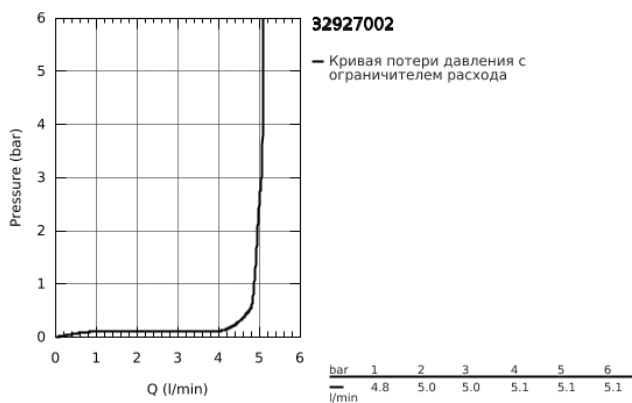

32 927 002 EUROSART СМЕСИТЕЛЬ ОДНОРЫЧАЖНЫЙ ДЛЯ БИДЕ DN 15 S-SIZE

ОПИСАНИЕ ПРОДУКТА

- монтаж на одно отверстие
- металлический рычаг
- **GROHE SilkMove** керамический картридж 35 мм
- регулировка расхода воды
- с ограничителем температуры
- **GROHE StarLight** хромированное покрытие поверхности
- **GROHE EcoJoy** - 5,7 л/мин
- **GROHE FastFixation** быстрая монтажная система
- с шаровым шарниром
- цепочка
- гибкая подводка

32 927 002 EUROS^{SMART} СМЕСИТЕЛЬ ОДНОРЫЧАЖНЫЙ ДЛЯ БИДЕ DN 15 S-SIZE

32 927 002 EUROSART СМЕСИТЕЛЬ ОДНОРЫЧАЖНЫЙ ДЛЯ БИДЕ DN 15 S-SIZE

ЗАПАСНЫЕ ЧАСТИ

- 1: Рычаг (Order-nr. 46897000)
 - 2: Декоративная крышка/накладка (Order-nr. 46492000)
 - 3: Резьбовое соединение (Order-nr. 46460000)
 - 4: Картридж малый д. Taron смес. д. пак. (Order-nr. 46374000)
 - 5: Цепочка (Order-nr. 06815000)
 - 6: Аэратор (Order-nr. 48159000)
 - 7: Обратное резьбовое соединение (Order-nr. 46671000)
 - 8: Ключ (Order-nr. 19332000)*
 - 9: Монтажный ключ (Order-nr. 19017000)*
- * Optional accessories