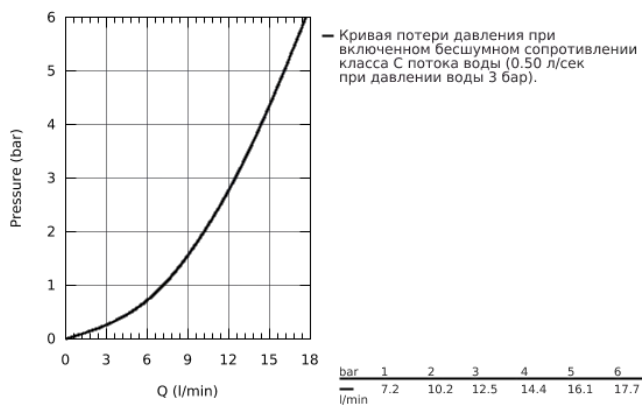

23 161 000 BAUCLASSIC СМЕСИТЕЛЬ ОДНОРЫЧАЖНЫЙ ДЛЯ РАКОВИНЫ DN 15