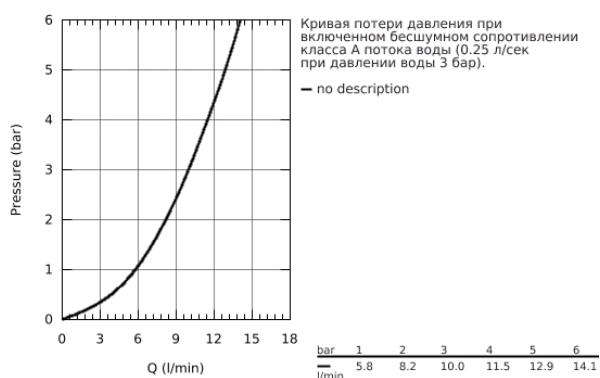

ОПИСАНИЕ ПРОДУКТА

- монтаж на одно отверстие
- металлический рычаг
- **GROHE Longlife** керамический картридж **28 мм**
- **GROHE StarLight** хромированная поверхность
- аэратор
- сливной гарнитур 1 1/4"
- гибкая подводка
- система быстрого монтажа