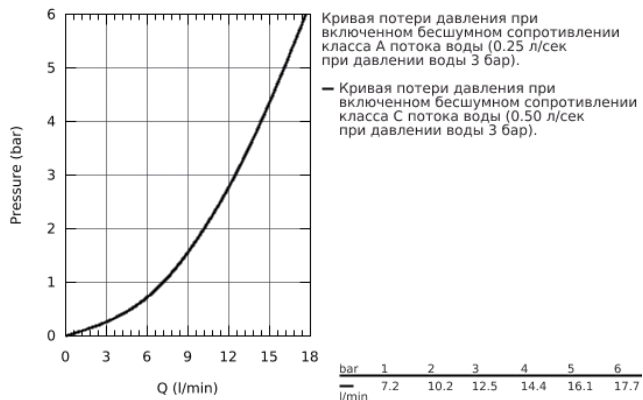

23 161 000 BAUCLASSIC СМЕСИТЕЛЬ ОДНОРЫЧАЖНЫЙ ДЛЯ РАКОВИНЫ DN 15