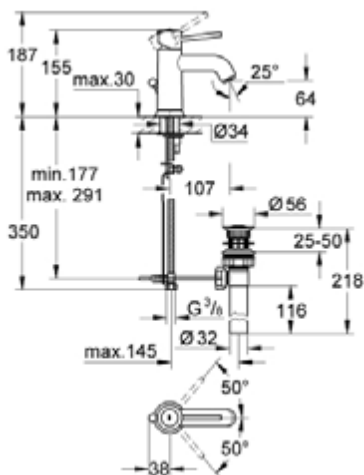

## 23 161 000 BAUCLASSIC СМЕСИТЕЛЬ ОДНОРЫЧАЖНЫЙ ДЛЯ РАКОВИНЫ DN 15

### ОПИСАНИЕ ПРОДУКТА

- монтаж на одно отверстие
- металлический рычаг
- **GROHE Longlife** керамический картридж **28 мм**
- **GROHE StarLight** хромированная поверхность
- аэратор
- сливной гарнитур 1 1/4"
- гибкая подводка
- система быстрого монтажа