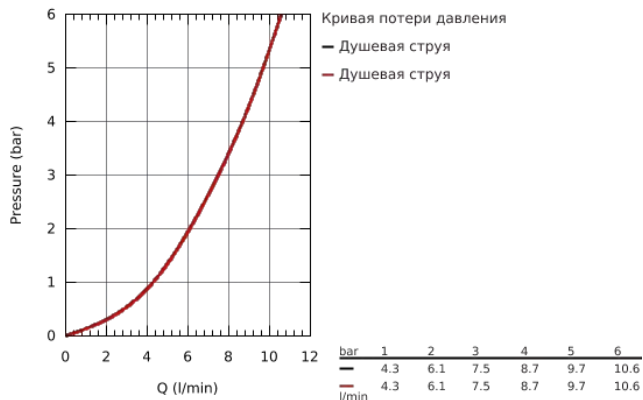

30 270 000 ESSENCE СМЕСИТЕЛЬ ОДНОРЫЧАЖНЫЙ ДЛЯ МОЙКИ, DN 15