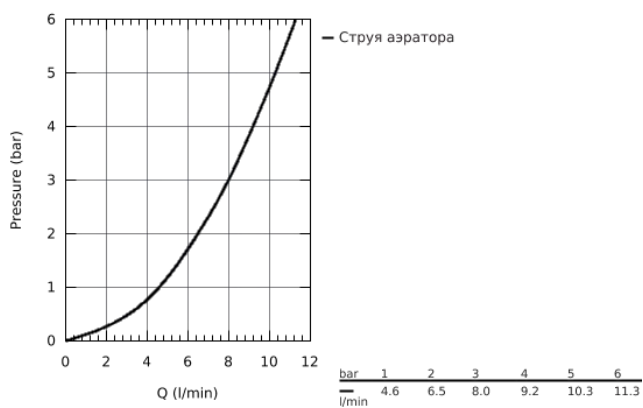

30 270 000 ESSENCE СМЕСИТЕЛЬ ОДНОРЫЧАЖНЫЙ ДЛЯ МОЙКИ, DN 15