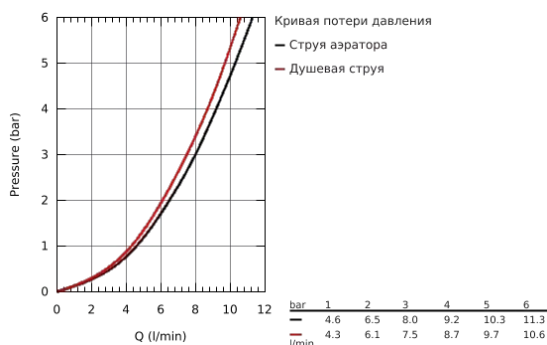

30 270 000 ESSENCE СМЕСИТЕЛЬ ОДНОРЫЧАЖНЫЙ ДЛЯ МОЙКИ, DN 15

ОПИСАНИЕ ПРОДУКТА

- высокий излив
- монтаж на одно отверстие
- **GROHE StarLight** хромированное покрытие поверхности
- **GROHE SilkMove** керамический картридж **28 мм**
-
- **GROHE EasyDock** Легкое вытягивание и возврат на место выдвижного излив
- аэратор
- выдвижная лейка с переключателем режимов струи
- переключатель режима струи: ламинарный / душевой **SpeedClean**
- автоматический возврат на ламинарный режим струи
- металлическая лейка
- поворотный трубообразный излив
- радиус поворота 360°
- встроенный обратный клапан
- встроенный ограничитель температуры
- с защитой от обратного потока
- гибкая подводка
- система быстрого монтажа
- минимальное давление 1,0 бар