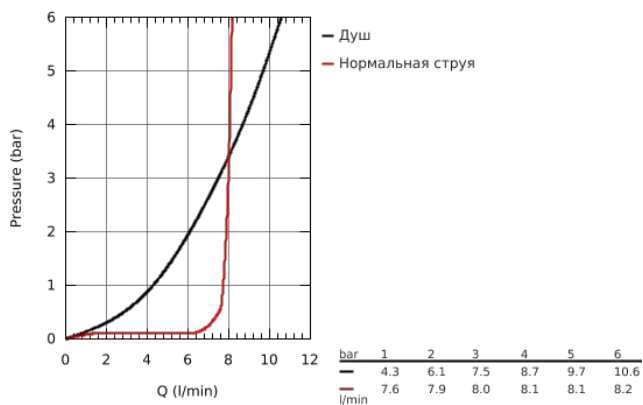

30 270 000 ESSENCE СМЕСИТЕЛЬ ОДНОРЫЧАЖНЫЙ ДЛЯ МОЙКИ, DN 15