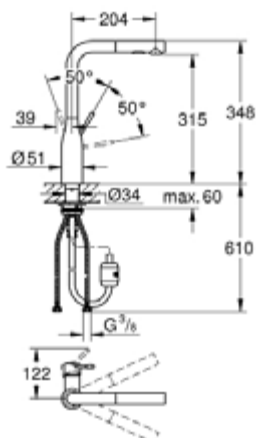

30 270 000 ESSENCE СМЕСИТЕЛЬ ОДНОРЫЧАЖНЫЙ ДЛЯ МОЙКИ, DN 15

ОПИСАНИЕ ПРОДУКТА

- высокий излив
- монтаж на одно отверстие
- **GROHE StarLight** хромированное покрытие поверхности
- **GROHE SilkMove** керамический картридж **28 мм**
-
- **GROHE EasyDock** Легкое вытягивание и возврат на место выдвижного излив
- аэратор
- выдвижная лейка с переключателем режимов струи
- переключатель режима струи: ламинарный / душевой **SpeedClean**
- автоматический возврат на ламинарный режим струи
- металлическая лейка
- поворотный трубообразный излив
- радиус поворота 360°
- встроенный обратный клапан
- встроенный ограничитель температуры
- с защитой от обратного потока
- гибкая подводка
- система быстрого монтажа
- минимальное давление 1,0 бар

30 270 000 ESSENCE СМЕСИТЕЛЬ ОДНОРЫЧАЖНЫЙ ДЛЯ МОЙКИ, DN 15

30 270 000 ESSENCE СМЕСИТЕЛЬ ОДНОРЫЧАЖНЫЙ ДЛЯ МОЙКИ, DN 15

ЗАПАСНЫЕ ЧАСТИ

- 1: Рычаг (Order-nr. 46927000)
- 2: Картридж керамический (Order-nr. 46580000)
- 3: Выдвижной излив (Order-nr. 46926000)
- 3.1: фильтр (Order-nr. 0676800M)
- 3.2: Обратный клапан (Order-nr. 08565000)
- 3.3: Аэратор (Order-nr. 48275000)
- 4: Шланг выдвижной (Order-nr. 48293000)
- 5: Крепежный комплект (Order-nr. 48477000)
- 6: Штекерное соединение (Order-nr. 46338000)