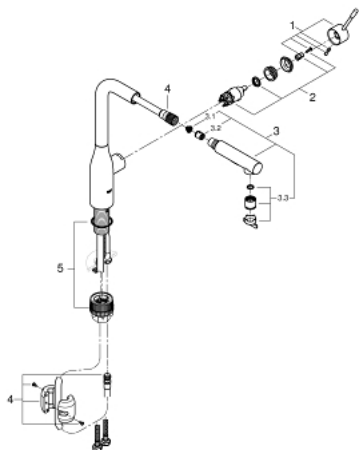

30 270 000 ESSENCE СМЕСИТЕЛЬ ОДНОРЫЧАЖНЫЙ ДЛЯ МОЙКИ, DN 15

ОПИСАНИЕ ПРОДУКТА

- высокий излив
- монтаж на одно отверстие
- **GROHE StarLight** хромированное покрытие поверхности
- **GROHE SilkMove** керамический картридж **28 мм**
-
- **GROHE EasyDock** Легкое вытягивание и возврат на место выдвижного излив
- аэратор
- выдвижная лейка с переключателем режимов струи
- переключатель режима струи: ламинарный / душевой **SpeedClean**
- автоматический возврат на ламинарный режим струи
- металлическая лейка
- поворотный трубообразный излив
- радиус поворота 360°
- встроенный обратный клапан
- встроенный ограничитель температуры
- с защитой от обратного потока
- гибкая подводка
- система быстрого монтажа
- минимальное давление 1,0 бар

30 270 000 ESSENCE СМЕСИТЕЛЬ ОДНОРЫЧАЖНЫЙ ДЛЯ МОЙКИ, DN 15

30 270 000 ESSENCE СМЕСИТЕЛЬ ОДНОРЫЧАЖНЫЙ ДЛЯ МОЙКИ, DN 15

ЗАПАСНЫЕ ЧАСТИ

- 1: Рычаг (Order-nr. 46927000)
- 2: Картридж керамический (Order-nr. 46580000)
- 3: Выдвижной излив (Order-nr. 46926000)
- 3.1: фильтр (Order-nr. 0676800M)
- 3.2: Обратный клапан (Order-nr. 08565000)
- 3.3: Аэратор (Order-nr. 48275000)
- 4: Шланг выдвижной (Order-nr. 48293000)
- 5: Крепежный комплект (Order-nr. 48477000)
- 6: Штекерное соединение (Order-nr. 46338000)