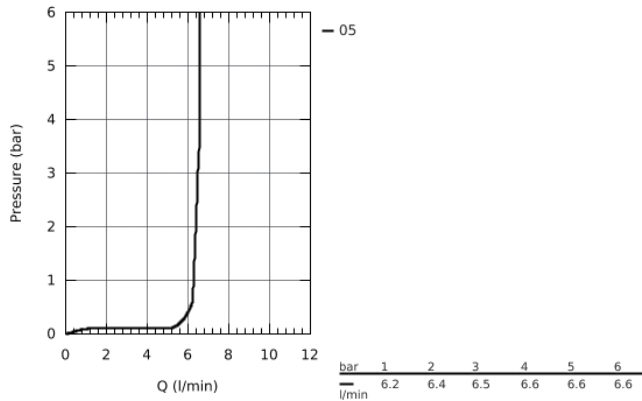

30 269 000 ESSENCE СМЕСИТЕЛЬ ОДНОРЫЧАЖНЫЙ ДЛЯ МОЙКИ, DN 15

ОПИСАНИЕ ПРОДУКТА

- Высокий излив
- монтаж на одно отверстие
- **GROHE StarLight** хромированное покрытие поверхности
- **GROHE SilkMove** керамический картридж **28 мм**
- аэратор
- поворотный трубкообразный излив
- регулируемый радиус поворота 0° / 150° / 360°
- гибкая подводка
- система быстрого монтажа
- встроенный ограничитель температуры
- минимальное давление 1,0 бар

30 269 000 ESSENCE СМЕСИТЕЛЬ ОДНОРЫЧАЖНЫЙ ДЛЯ МОЙКИ, DN 15

30 269 000 ESSENCE СМЕСИТЕЛЬ ОДНОРЫЧАЖНЫЙ ДЛЯ МОЙКИ, DN 15

ЗАПАСНЫЕ ЧАСТИ

- 1: Рычаг (Order-nr. 46927000)
 - 2: Картридж керамический (Order-nr. 46580000)
 - 3: L-spout (Order-nr. 13376000)
 - 3.1: Аэратор (Order-nr. 48270000)
 - 3.2: O-кольцо, 20 шт. (Order-nr. 0128500M)
 - 3.3: Стопорное кольцо (Order-nr. 4826600M)
 - 4: Обратное резьбовое соединение (Order-nr. 46671000)
 - 5: Монтажный ключ (Order-nr. 19017000)*
- * Optional accessories