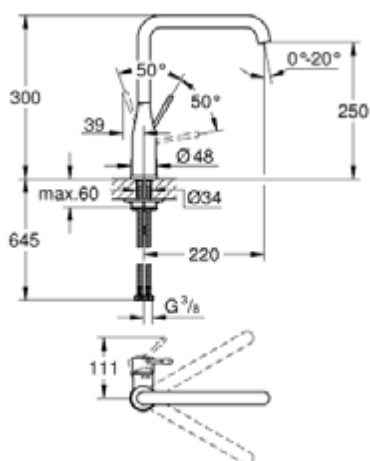

30 269 000 ESSENCE СМЕСИТЕЛЬ ОДНОРЫЧАЖНЫЙ ДЛЯ МОЙКИ, DN 15

ОПИСАНИЕ ПРОДУКТА

- Высокий излив
- монтаж на одно отверстие
- **GROHE StarLight** хромированное покрытие поверхности
- **GROHE SilkMove** керамический картридж **28 мм**
- аэратор
- поворотный трубкообразный излив
- регулируемый радиус поворота 0° / 150° / 360°
- гибкая подводка
- система быстрого монтажа
- встроенный ограничитель температуры
- минимальное давление 1,0 бар

30 269 000 ESSENCE СМЕСИТЕЛЬ ОДНОРЫЧАЖНЫЙ ДЛЯ МОЙКИ, DN 15

30 269 000 ESSENCE СМЕСИТЕЛЬ ОДНОРЫЧАЖНЫЙ ДЛЯ МОЙКИ, DN 15

ЗАПАСНЫЕ ЧАСТИ

- 1: Рычаг (Order-nr. 46927000)
 - 2: Картридж керамический (Order-nr. 46580000)
 - 3: L-spout (Order-nr. 13376000)
 - 3.1: Аэратор (Order-nr. 48270000)
 - 3.2: O-кольцо, 20 шт. (Order-nr. 0128500M)
 - 3.3: Стопорное кольцо (Order-nr. 4826600M)
 - 4: Обратное резьбовое соединение (Order-nr. 46671000)
 - 5: Монтажный ключ (Order-nr. 19017000)*
- * Optional accessories