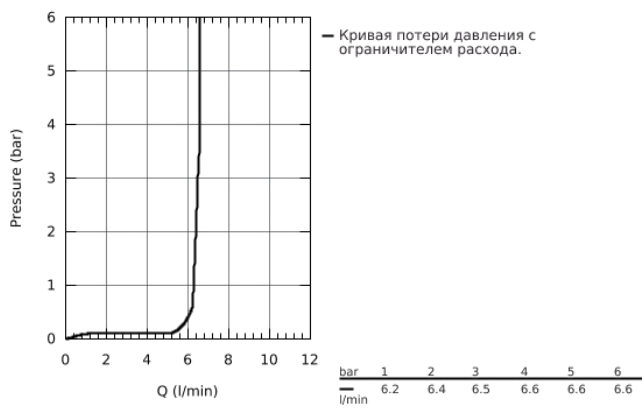

30 269 000 ESSENCE СМЕСИТЕЛЬ ОДНОРЫЧАЖНЫЙ ДЛЯ МОЙКИ, DN 15