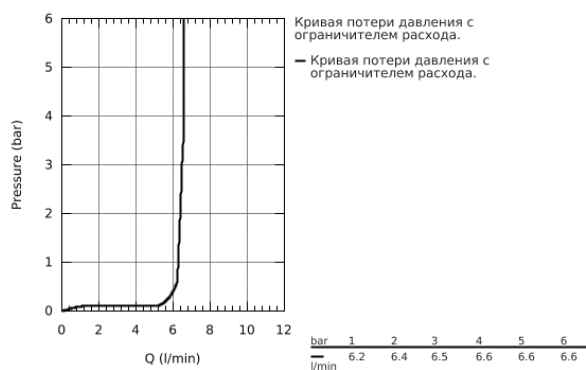

30 269 000 ESSENCE СМЕСИТЕЛЬ ОДНОРЫЧАЖНЫЙ ДЛЯ МОЙКИ, DN 15

ОПИСАНИЕ ПРОДУКТА

- Высокий излив
- монтаж на одно отверстие
- **GROHE StarLight** хромированное покрытие поверхности
- **GROHE SilkMove** керамический картридж **28 мм**
- аэратор
- поворотный трубкообразный излив
- регулируемый радиус поворота 0° / 150° / 360°
- гибкая подводка
- система быстрого монтажа
- встроенный ограничитель температуры
- минимальное давление 1,0 бар