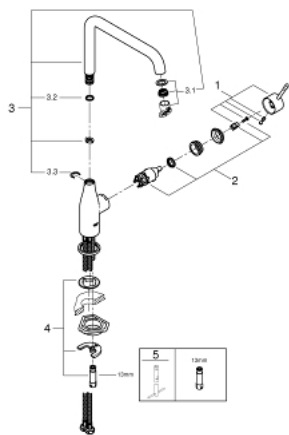

30 269 000 ESSENCE СМЕСИТЕЛЬ ОДНОРЫЧАЖНЫЙ ДЛЯ МОЙКИ, DN 15

ОПИСАНИЕ ПРОДУКТА

- Высокий излив
- монтаж на одно отверстие
- **GROHE StarLight** хромированное покрытие поверхности
- **GROHE SilkMove** керамический картридж **28 мм**
- аэратор
- поворотный трубкообразный излив
- регулируемый радиус поворота 0° / 150° / 360°
- гибкая подводка
- система быстрого монтажа
- встроенный ограничитель температуры
- минимальное давление 1,0 бар

30 269 000 ESSENCE СМЕСИТЕЛЬ ОДНОРЫЧАЖНЫЙ ДЛЯ МОЙКИ, DN 15

30 269 000 ESSENCE СМЕСИТЕЛЬ ОДНОРЫЧАЖНЫЙ ДЛЯ МОЙКИ, DN 15

ЗАПАСНЫЕ ЧАСТИ

- 1: Рычаг (Order-nr. 46927000)
 - 2: Картридж керамический (Order-nr. 46580000)
 - 3: L-spout (Order-nr. 13376000)
 - 3.1: Аэратор (Order-nr. 48270000)
 - 3.2: O-кольцо, 20 шт. (Order-nr. 0128500M)
 - 3.3: Стопорное кольцо (Order-nr. 4826600M)
 - 4: Обратное резьбовое соединение (Order-nr. 46671000)
 - 5: Монтажный ключ (Order-nr. 19017000)*
- * Optional accessories