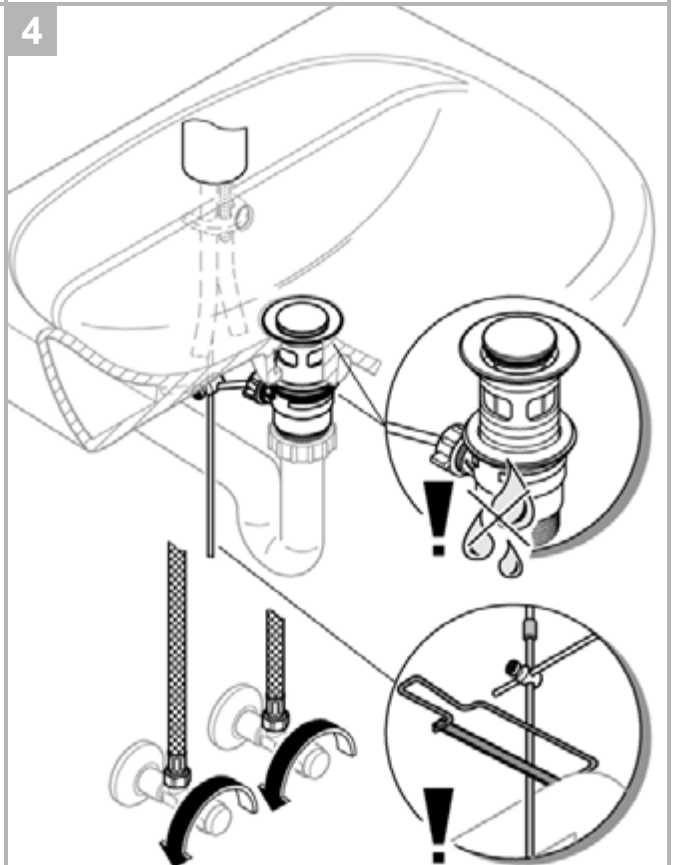

*19 332	32mm	*19 017	13mm

	07 052	180mm
	*07 341	350mm

Pure Freude an Wasser

**GROHE**

**D**

+49 571 3989 333  
impressum@grohe.de

**A**

+43 1 68060  
info-at@grohe.com