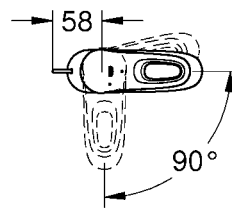

33 557

33 558

23 570

32 468

33 565

33 566

23 374