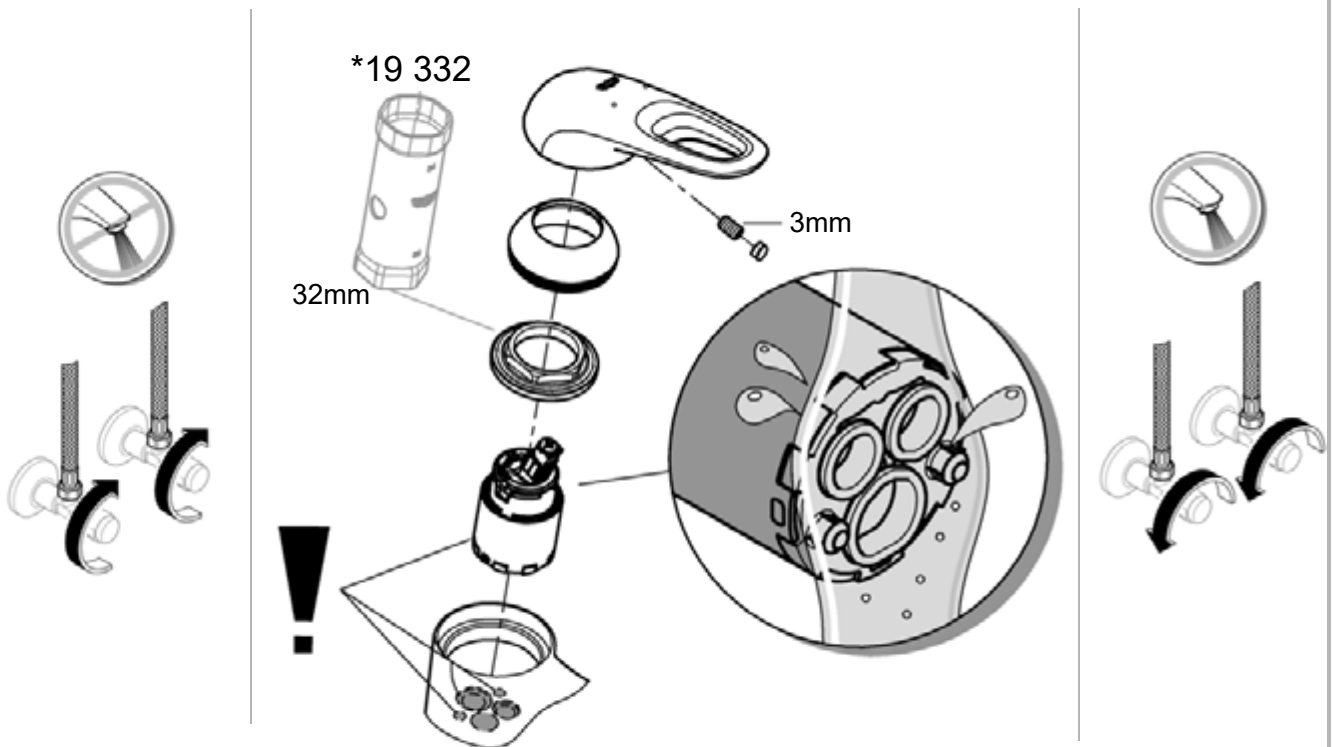

*19 332	32mm	*19 017	13mm

	07 052	180mm
	*07 341	350mm

Pure Freude an Wasser

**GROHE**

**D**

+49 571 3989 333  
impressum@grohe.de

**A**

+43 1 68060  
info-at@grohe.com