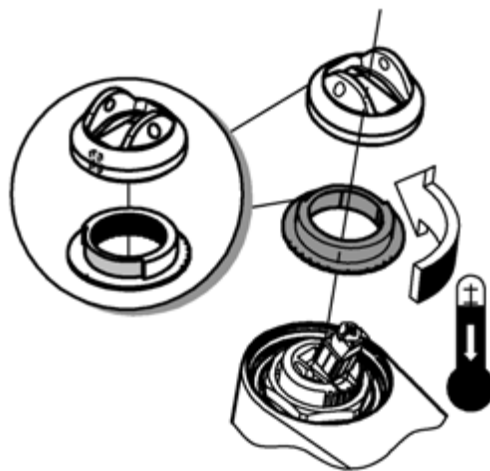

*19 332	32mm	*19 017	13mm

	07 052	180mm
	*07 341	350mm

Pure Freude an Wasser

**GROHE**

**D**

+49 571 3989 333  
impressum@grohe.de

**A**

+43 1 68060  
info-at@grohe.com