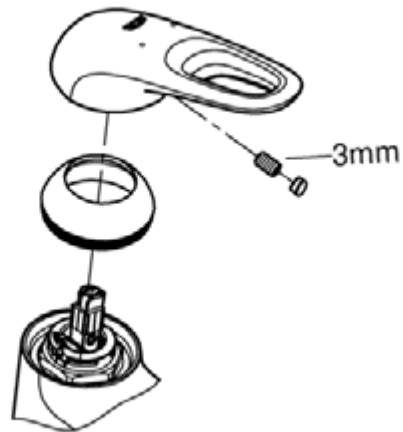

*19 332	32mm	*19 017	13mm

	07 052	180mm
	*07 341	350mm

Pure Freude an Wasser

**GROHE**

**D**

+49 571 3989 333  
impressum@grohe.de

**A**

+43 1 68060  
info-at@grohe.com