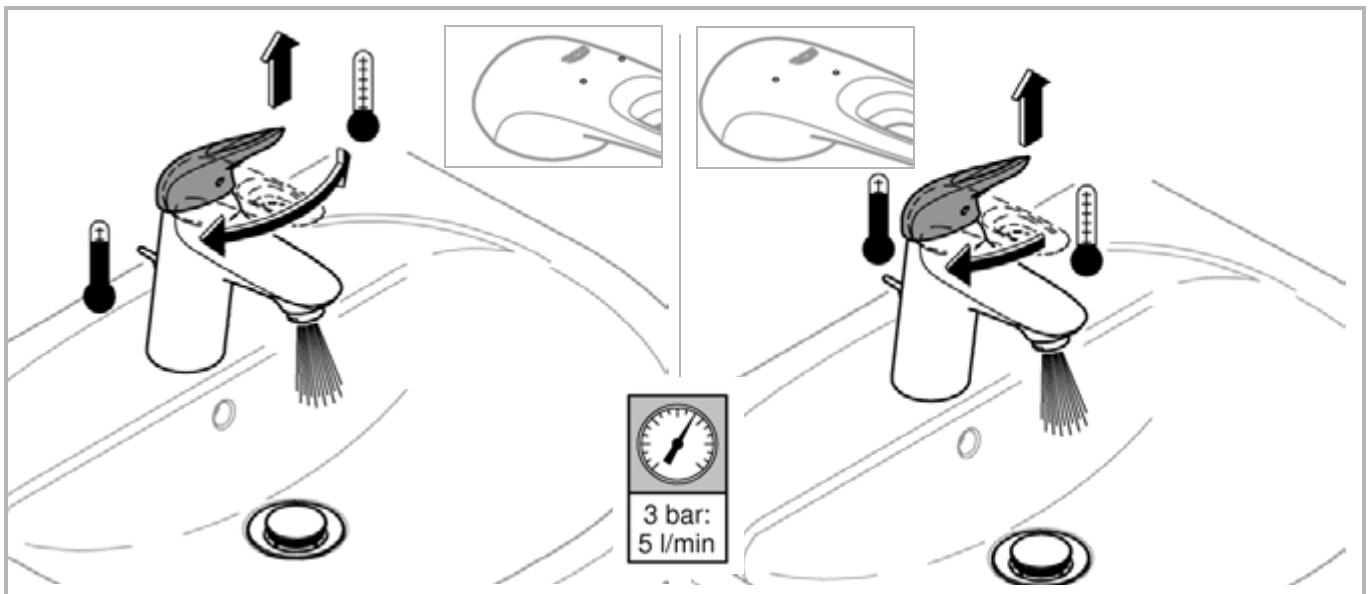

*19 332	32mm	*19 017	13mm

	07 052	180mm
	*07 341	350mm

Pure Freude an Wasser

**GROHE**

**D**

+49 571 3989 333  
impressum@grohe.de

**A**

+43 1 68060  
info-at@grohe.com