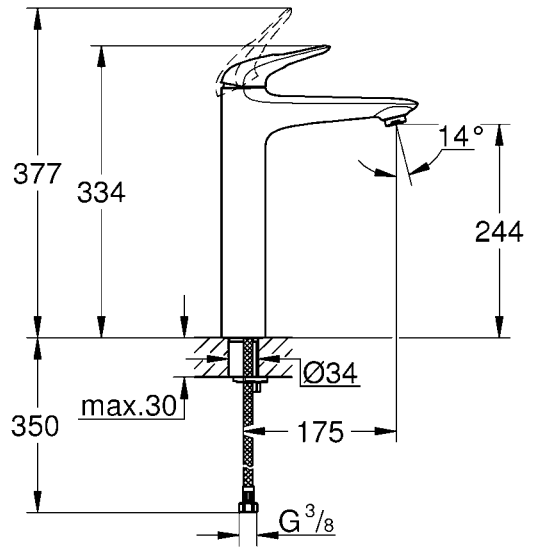

33 557

33 558

23 570

32 468

33 565

33 566

23 374