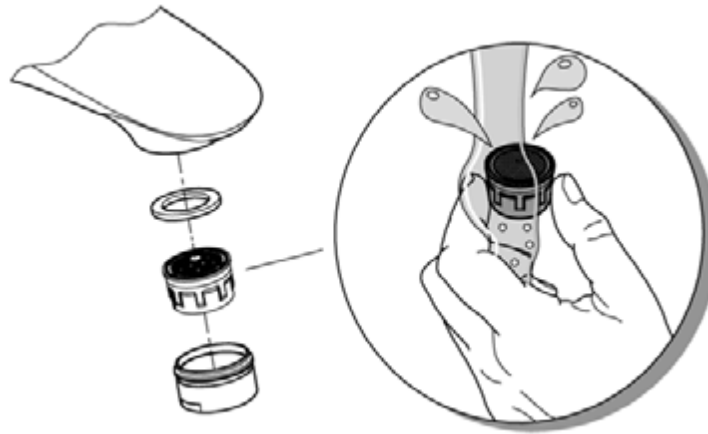

*19 332	32mm	*19 017	13mm

	07 052	180mm
	*07 341	350mm

Pure Freude an Wasser

**GROHE**

**D**

+49 571 3989 333  
impressum@grohe.de

**A**

+43 1 68060  
info-at@grohe.com