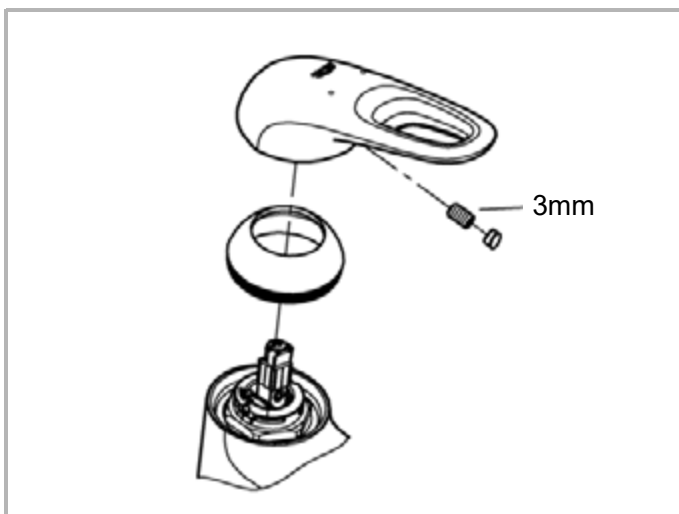

*19 332	32mm	*19 017	13mm

	07 052	180mm
	*07 341	350mm

Pure Freude an Wasser

**GROHE**

**D**

+49 571 3989 333  
impressum@grohe.de

**A**

+43 1 68060  
info-at@grohe.com