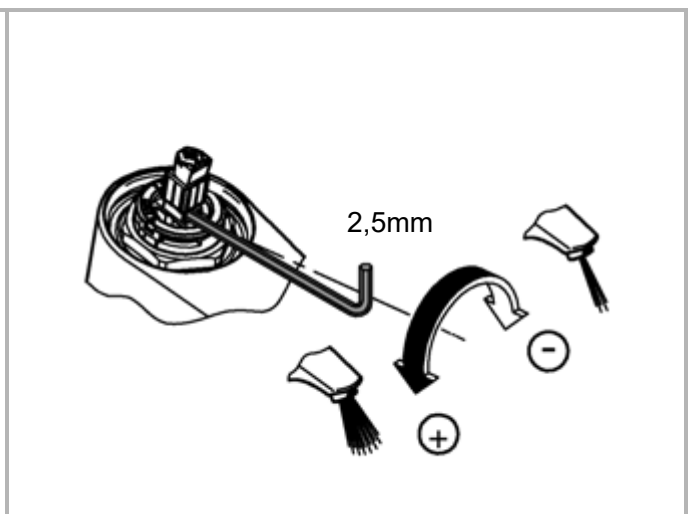

*19 332	32mm	*19 017	13mm

	07 052	180mm
	*07 341	350mm

Pure Freude an Wasser

**GROHE**

**D**

+49 571 3989 333  
impressum@grohe.de

**A**

+43 1 68060  
info-at@grohe.com