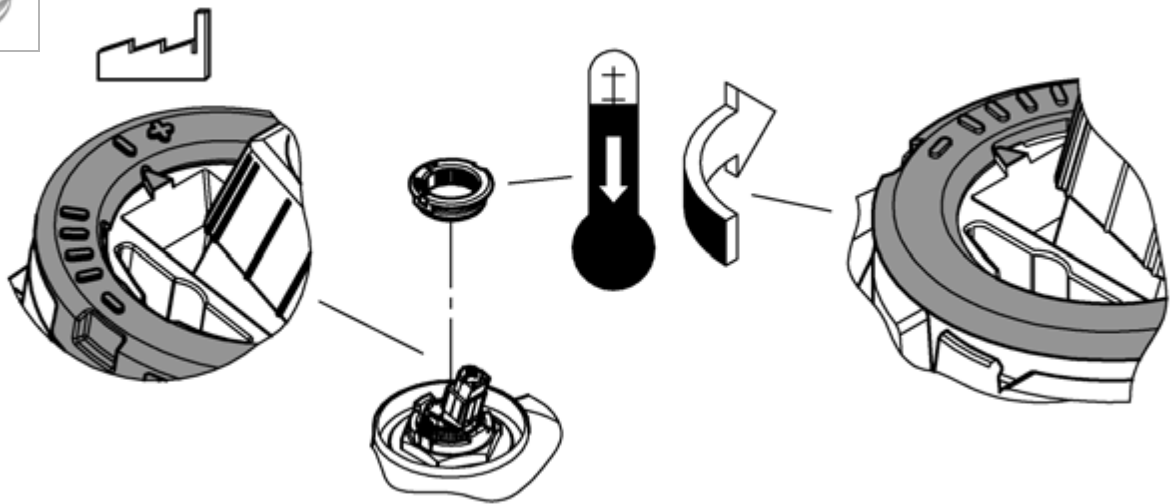

*19 332	32mm	*19 017	13mm

	07 052	180mm
	*07 341	350mm

Pure Freude an Wasser

**GROHE**

**D**

+49 571 3989 333  
impressum@grohe.de

**A**

+43 1 68060  
info-at@grohe.com