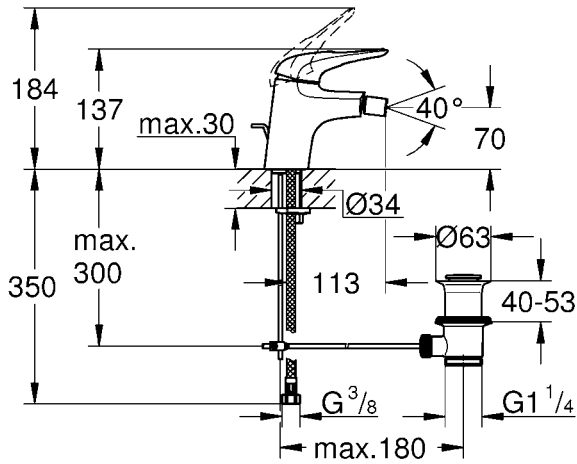

33 557

33 558

23 570

32 468

33 565

33 566

23 374