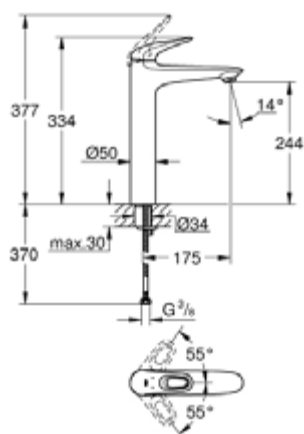

23 570 LS3 EUROSTYLE СМЕСИТЕЛЬ ОДНОРЫЧАЖНЫЙ ДЛЯ РАКОВИНЫ DN 15 XL-SIZE

ОПИСАНИЕ ПРОДУКТА

- монтаж на одно отверстие
- металлическая рукоятка (с отверстием)
- для отдельностоящих раковин
- GROHE SilkMove керамический картридж 35 мм
- с ограничителем температуры
- GROHE StarLight хромированное покрытие поверхности
- GROHE EcoJoy - 5,7 л/мин
- GROHE FastFixation быстрая монтажная система
- без донного клапана
- гибкая подводка

23 570 LS3 EUROSTYLE СМЕСИТЕЛЬ ОДНОРЫЧАЖНЫЙ ДЛЯ РАКОВИНЫ DN 15 XL-SIZE

ЗАПАСНЫЕ ЧАСТИ

- 1: Рычаг (Order-nr. 46938LS0)
- 2: Декоративная крышка/накладка (Order-nr. 46492000)
- 3: Резьбовое соединение (Order-nr. 46460000)
- 4: Картридж малый д.Тарон смес. д.рак. (Order-nr. 46374000)
- 5: Аэратор (Order-nr. 46837000)
- 6: Обратное резьбовое соединение (Order-nr. 46671000)
- 7: Ключ (Order-nr. 19332000)*
- 8: Монтажный ключ (Order-nr. 19017000)*