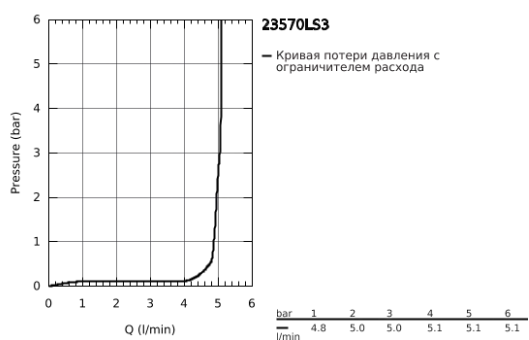

23 570 LS3 EUROSTYLE СМЕСИТЕЛЬ ОДНОРЫЧАЖНЫЙ ДЛЯ РАКОВИНЫ DN 15 XL-SIZE

ОПИСАНИЕ ПРОДУКТА

- монтаж на одно отверстие
- металлическая рукоятка (с отверстием)
- для отдельностоящих раковин
- GROHE SilkMove керамический картридж 35 мм
- с ограничителем температуры
- GROHE StarLight хромированное покрытие поверхности
- GROHE EcoJoy - 5,7 л/мин
- GROHE FastFixation быстрая монтажная система
- без донного клапана
- гибкая подводка