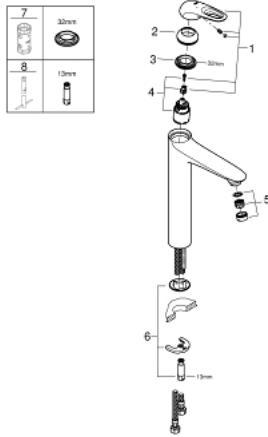

23 570 LS3 EUROSTYLE СМЕСИТЕЛЬ ОДНОРЫЧАЖНЫЙ ДЛЯ РАКОВИНЫ DN 15 XL-SIZE

ОПИСАНИЕ ПРОДУКТА

- монтаж на одно отверстие
- металлическая рукоятка (с отверстием)
- для отдельностоящих раковин
- GROHE SilkMove керамический картридж 35 мм
- с ограничителем температуры
- GROHE StarLight хромированное покрытие поверхности
- GROHE EcoJoy - 5,7 л/мин
- GROHE FastFixation быстрая монтажная система
- без донного клапана
- гибкая подводка

23 570 LS3 EUROSTYLE СМЕСИТЕЛЬ ОДНОРЫЧАЖНЫЙ ДЛЯ РАКОВИНЫ DN 15 XL-SIZE

ЗАПАСНЫЕ ЧАСТИ

- 1: Рычаг (Order-nr. 46938LS0)
- 2: Декоративная крышка/накладка (Order-nr. 46492000)
- 3: Резьбовое соединение (Order-nr. 46460000)
- 4: Картридж малый д.Тарон смес. д.рак. (Order-nr. 46374000)
- 5: Аэратор (Order-nr. 46837000)
- 6: Обратное резьбовое соединение (Order-nr. 46671000)
- 7: Ключ (Order-nr. 19332000)*
- 8: Монтажный ключ (Order-nr. 19017000)*