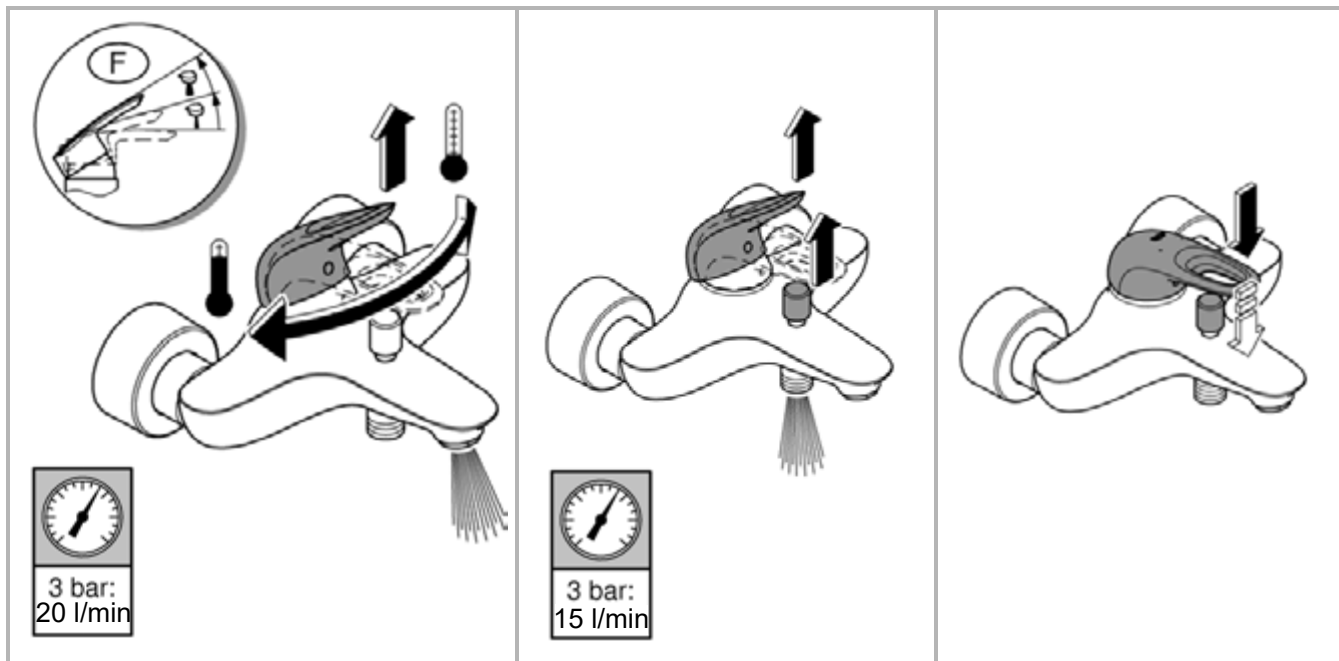

23 572 (CH)

23 573 (CH)

1

2

Pure Freude an Wasser

GROHE

D

+49 571 3989 333
impressum@grohe.de