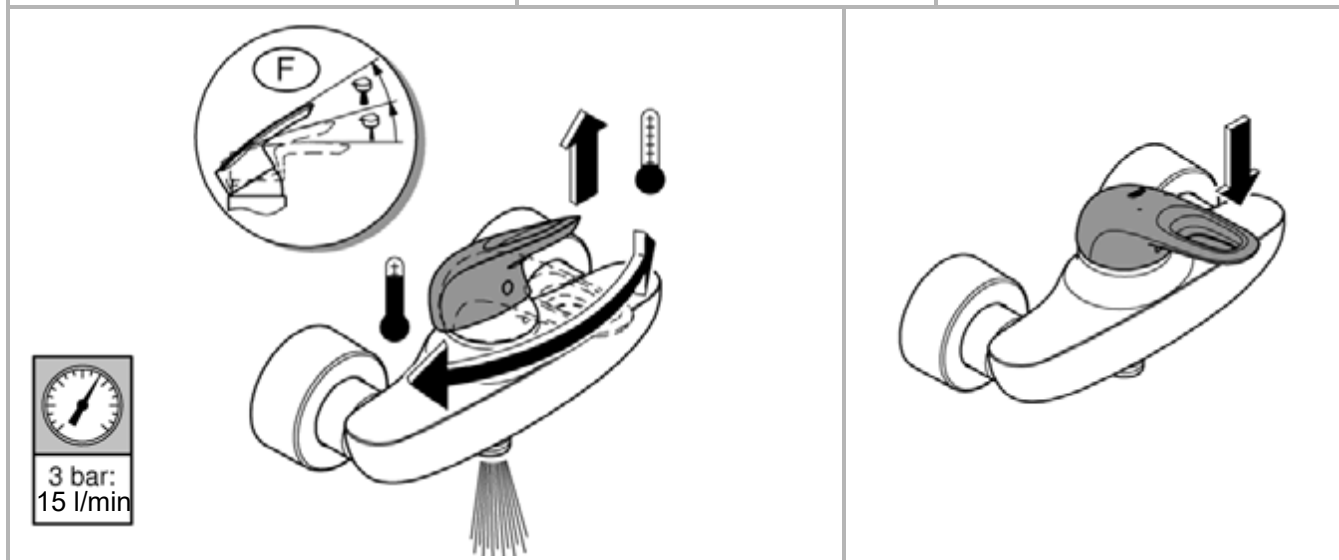

23 572 (CH)

23 573 (CH)

1

2

Pure Freude an Wasser

GROHE

D

+49 571 3989 333
impressum@grohe.de