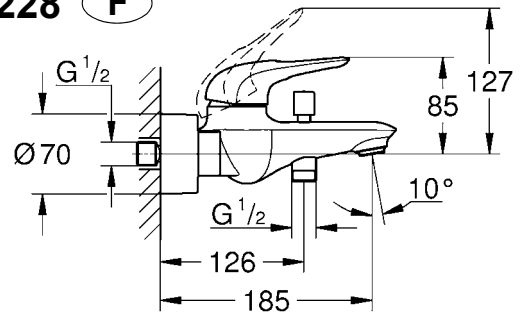

DIN 1988
DIN EN 806

bar

max. 10
0,5

5
1

°C

max. 70°

60°

Ø8mm

*19 377
30mm

*19 332
32mm

*19 017
13mm

33 590

32 229 (F)

33 591

32 228 (F)

33 592