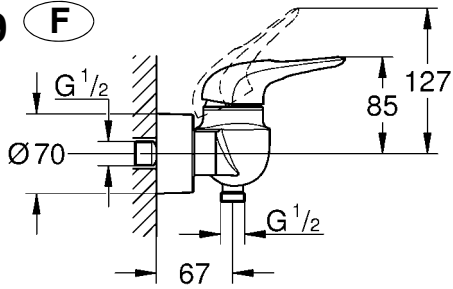

DIN 1988
DIN EN 806

bar

max. 10
0,5

5
1

°C

max. 70°

60°

Ø8mm

*19 377
30mm

*19 332
32mm

*19 017
13mm

33 590

32 229 (F)

33 591

32 228 (F)

33 592