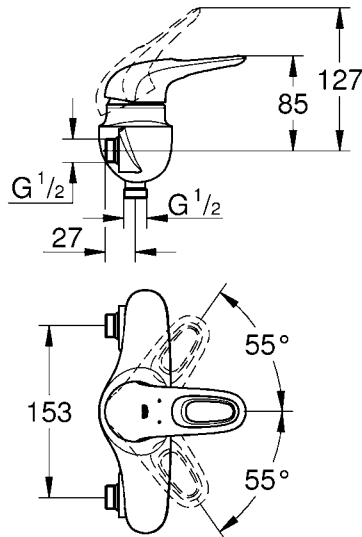

33 590

32 229 (F)

33 591

32 228 (F)

33 592

23 572 (CH)

23 573 (CH)