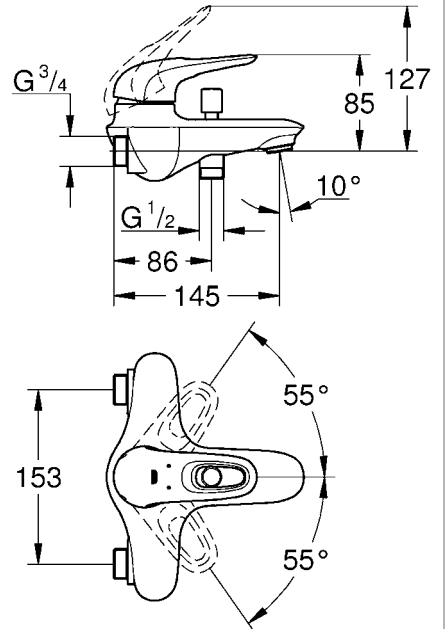

33 590

32 229 (F)

33 591

32 228 (F)

33 592

23 572 (CH)

23 573 (CH)