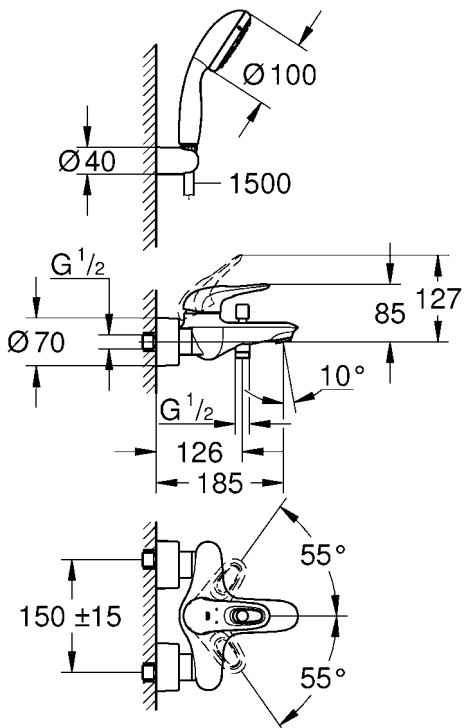

DIN 1988
DIN EN 806

bar

max. 10
0,5

5
1

°C

max. 70°

60°

Ø8mm

*19 377
30mm

*19 332
32mm

*19 017
13mm

33 590

32 229 (F)

33 591

32 228 (F)

33 592