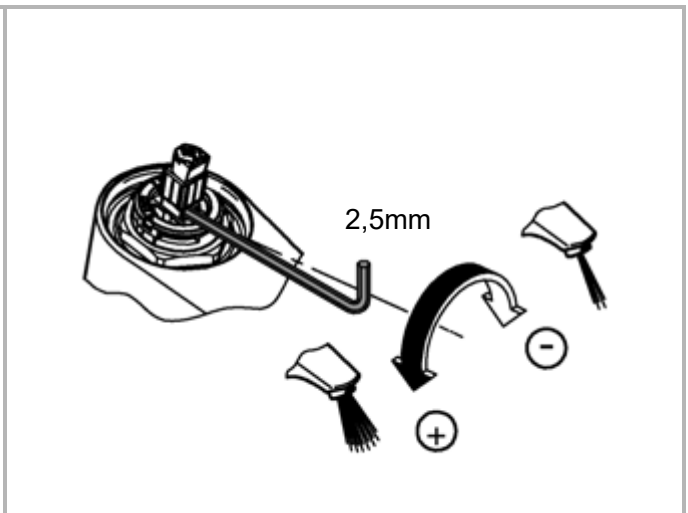

*19 332	32mm	*19 017	13mm

	07 052	180mm
	*07 341	350mm

Pure Freude an Wasser

GROHE

D

+49 571 3989 333
impressum@grohe.de

A

+43 1 68060
info-at@grohe.com