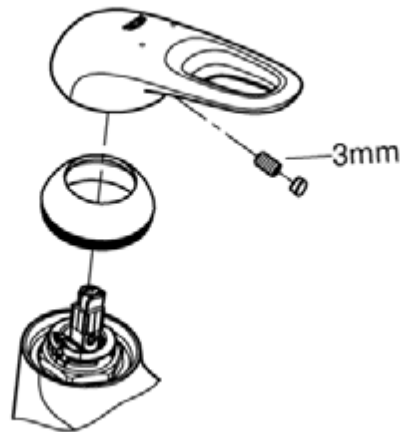

*19 332	32mm	*19 017	13mm

	07 052	180mm
	*07 341	350mm

Pure Freude an Wasser

GROHE

D

+49 571 3989 333
impressum@grohe.de

A

+43 1 68060
info-at@grohe.com