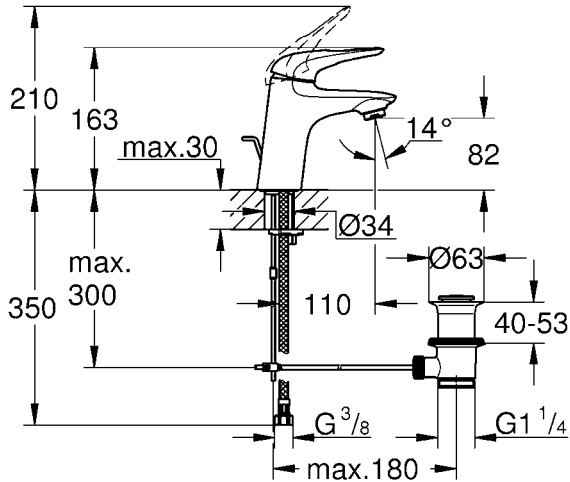

33 557

33 558