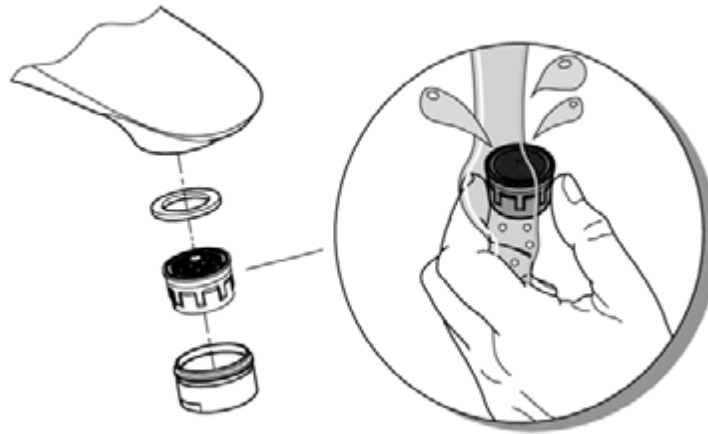

*19 332	32mm	*19 017	13mm

	07 052	180mm
	*07 341	350mm

Pure Freude an Wasser

GROHE

D

+49 571 3989 333
impressum@grohe.de

A

+43 1 68060
info-at@grohe.com