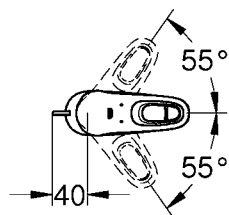

33 557

33 558

23 570

32 468

33 565

33 566

23 374