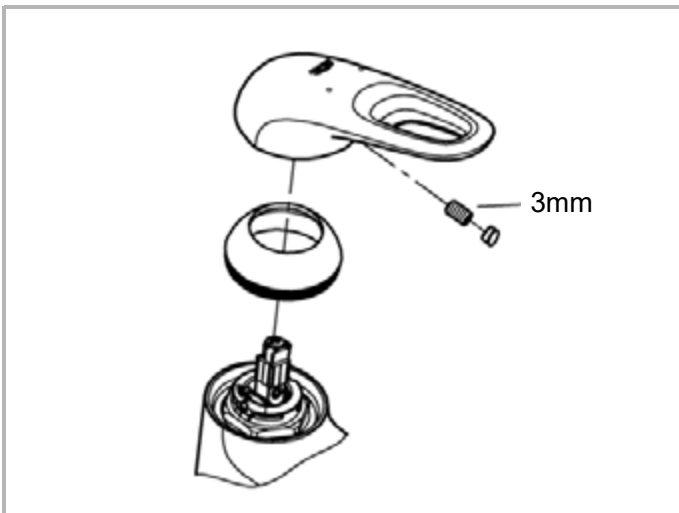

*19 332	32mm	*19 017	13mm

	07 052	180mm
	*07 341	350mm

Pure Freude an Wasser

GROHE

D

+49 571 3989 333
impressum@grohe.de

A

+43 1 68060
info-at@grohe.com