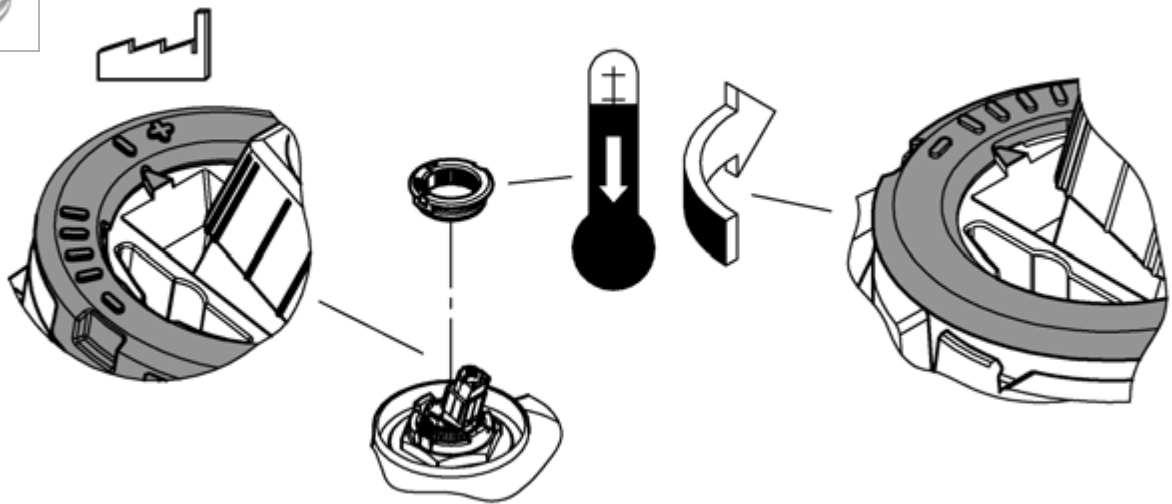

*19 332	32mm	*19 017	13mm

	07 052	180mm
	*07 341	350mm

Pure Freude an Wasser

GROHE

D

+49 571 3989 333
impressum@grohe.de

A

+43 1 68060
info-at@grohe.com