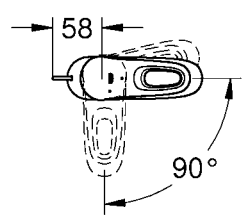

33 557

33 558

23 570

32 468

33 565

33 566

23 374