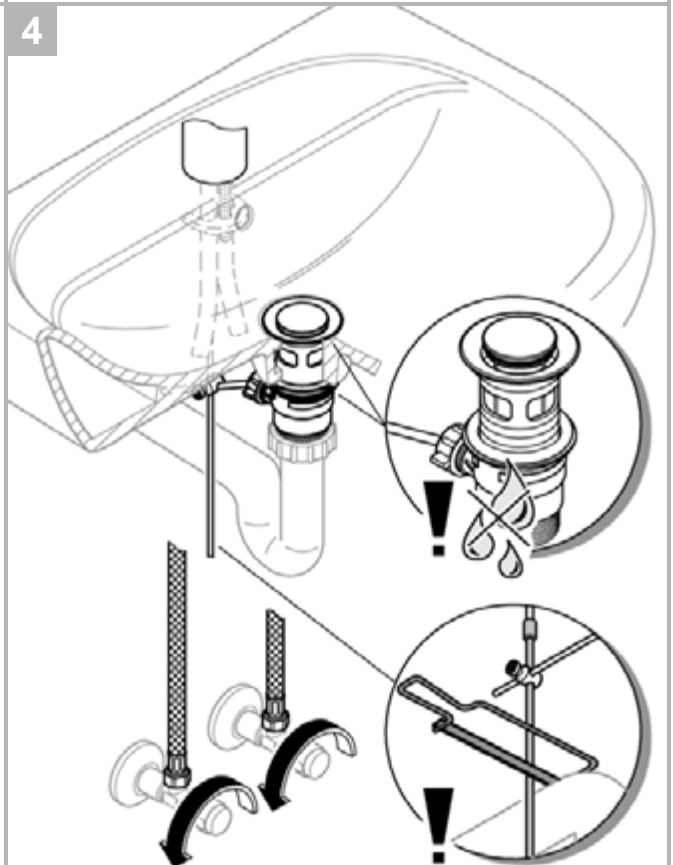

*19 332	32mm	*19 017	13mm

	07 052	180mm
	*07 341	350mm

Pure Freude an Wasser

GROHE

D

+49 571 3989 333
impressum@grohe.de

A

+43 1 68060
info-at@grohe.com