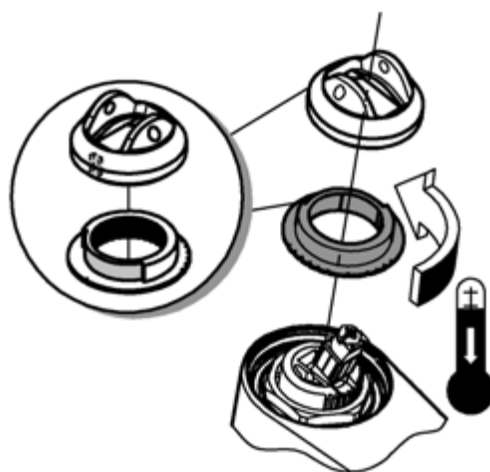

*19 332	32mm	*19 017	13mm

	07 052	180mm
	*07 341	350mm

Pure Freude an Wasser

GROHE

D

+49 571 3989 333
impressum@grohe.de

A

+43 1 68060
info-at@grohe.com