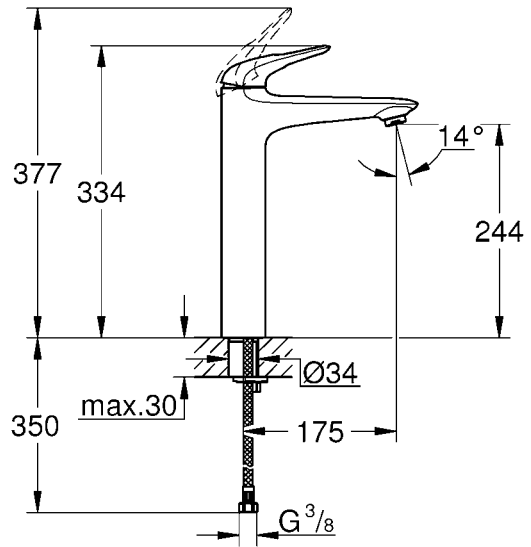

33 557

33 558

23 570

32 468

33 565

33 566

23 374