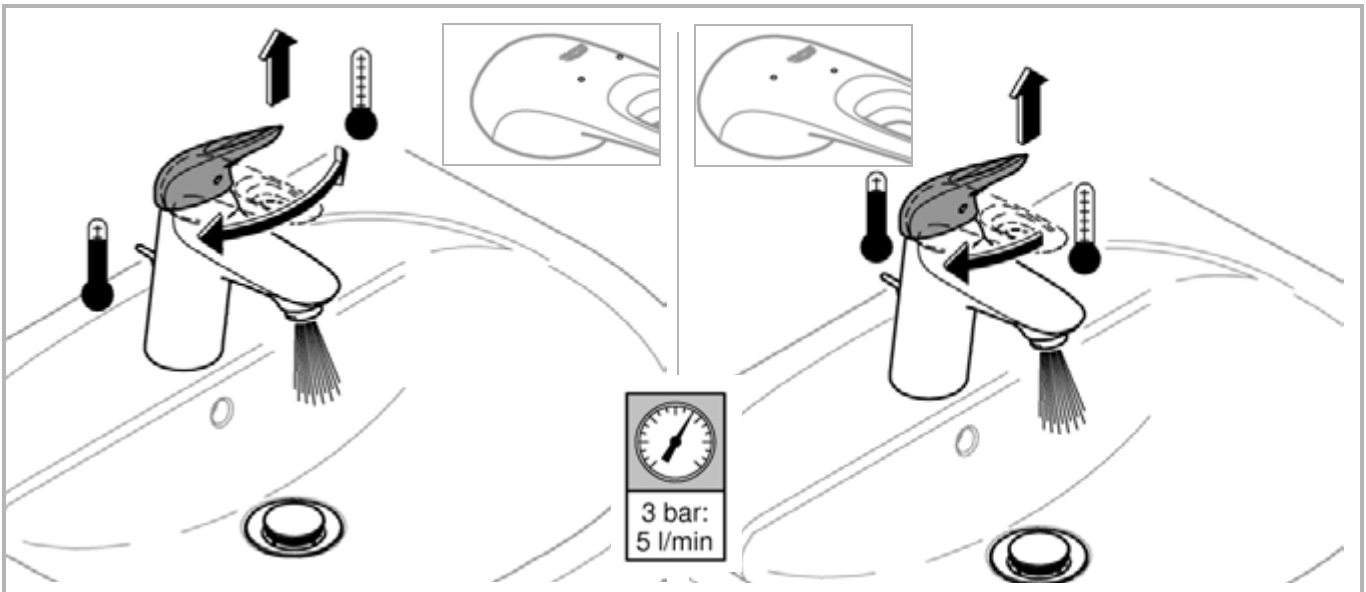

*19 332	32mm	*19 017	13mm

	07 052	180mm
	*07 341	350mm

Pure Freude an Wasser

GROHE

D

+49 571 3989 333
impressum@grohe.de

A

+43 1 68060
info-at@grohe.com