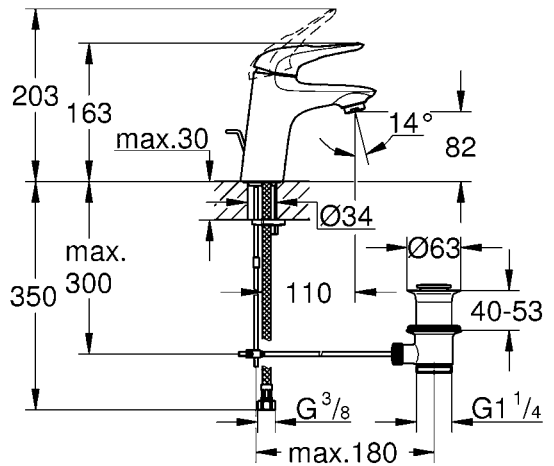

33 557

33 558

23 570

32 468

33 565

33 566

23 374