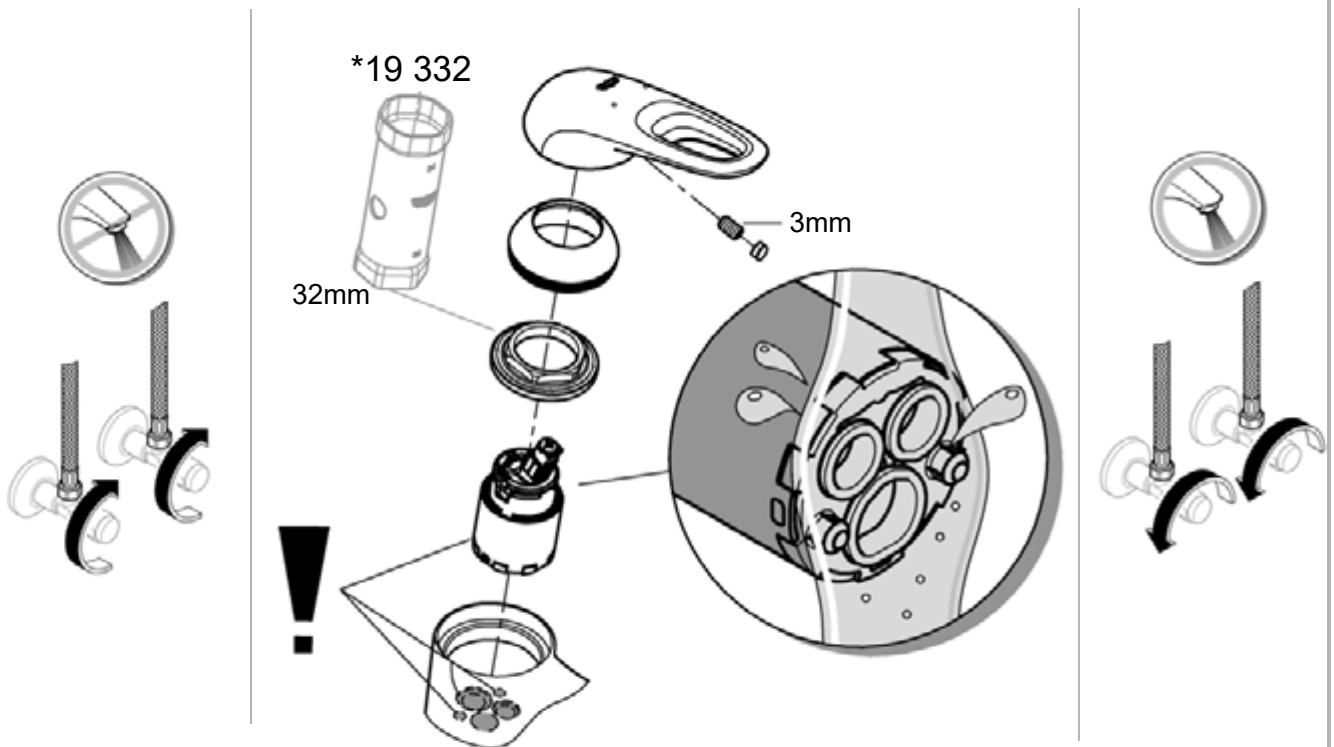

*19 332	32mm	*19 017	13mm

	07 052	180mm
	*07 341	350mm

Pure Freude an Wasser

GROHE

D

+49 571 3989 333
impressum@grohe.de

A

+43 1 68060
info-at@grohe.com