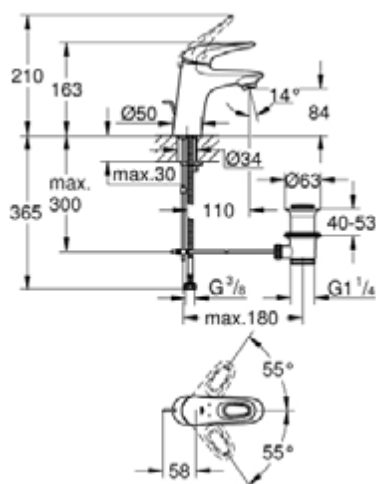

33 558 LS3 EUROSTYLE СМЕСИТЕЛЬ ОДНОРЫЧАЖНЫЙ ДЛЯ РАКОВИНЫ DN 15 S-SIZE

ОПИСАНИЕ ПРОДУКТА

- монтаж на одно отверстие
- металлическая рукоятка (с отверстием)
- **GROHE SilkMove** керамический картридж 35 мм
- регулировка расхода воды
- с ограничителем температуры
- **GROHE StarLight** хромированное покрытие поверхности
- **GROHE EcoJoy** - 5,7 л/мин
- **GROHE FastFixation** быстрая монтажная система
- сливной гарнитур 1 1/4"
- гибкая подводка

33 558 LS3 EUROSTYLE СМЕСИТЕЛЬ ОДНОРЫЧАЖНЫЙ ДЛЯ РАКОВИНЫ DN 15 S-SIZE

33 558 LS3 EUROSTYLE СМЕСИТЕЛЬ ОДНОРЫЧАЖНЫЙ ДЛЯ РАКОВИНЫ DN 15 S-SIZE

ЗАПАСНЫЕ ЧАСТИ

- 1: Рычаг (Order-nr. 46938LS0)
 - 2: Декоративная крышка/накладка (Order-nr. 46492000)
 - 3: Резьбовое соединение (Order-nr. 46460000)
 - 4: Картридж малый д. Taron смес. д.рак. (Order-nr. 46374000)
 - 5: Тяга (Order-nr. 46739000)
 - 6: Аэратор (Order-nr. 48159000)
 - 7: Обратное резьбовое соединение (Order-nr. 46671000)
 - 8: Сливной гарнитур 1 1/4 (Order-nr. 28910000)
 - 8.1: Пробка для сливного гарнитура (Order-nr. 07182000)
 - 8.2: Эксцентриковая тяга (Order-nr. 07052000)
 - 9: шаровая тяга (Order-nr. 07341000)*
 - 10: Ключ (Order-nr. 19332000)*
 - 11: Монтажный ключ (Order-nr. 19017000)*
- * Optional accessories