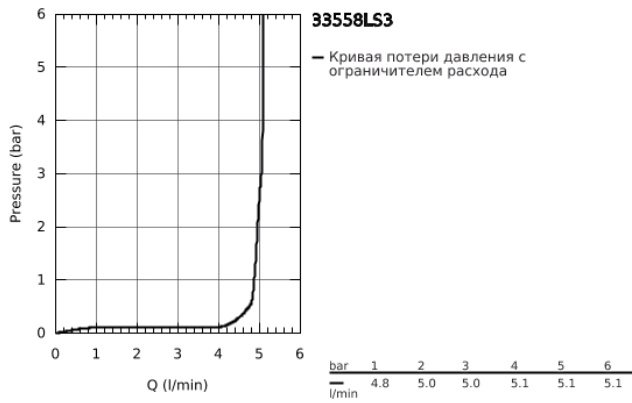

33 558 LS3 EUROSTYLE СМЕСИТЕЛЬ ОДНОРЫЧАЖНЫЙ ДЛЯ РАКОВИНЫ DN 15 S-SIZE

ОПИСАНИЕ ПРОДУКТА

- монтаж на одно отверстие
- металлическая рукоятка (с отверстием)
- **GROHE SilkMove** керамический картридж 35 мм
- регулировка расхода воды
- с ограничителем температуры
- **GROHE StarLight** хромированное покрытие поверхности
- **GROHE EcoJoy** - 5,7 л/мин
- **GROHE FastFixation** быстрая монтажная система
- сливной гарнитур 1 1/4"
- гибкая подводка

33 558 LS3 EUROSTYLE СМЕСИТЕЛЬ ОДНОРЫЧАЖНЫЙ ДЛЯ РАКОВИНЫ DN 15 S-SIZE

33 558 LS3 EUROSTYLE СМЕСИТЕЛЬ ОДНОРЫЧАЖНЫЙ ДЛЯ РАКОВИНЫ DN 15 S-SIZE

ЗАПАСНЫЕ ЧАСТИ

- 1: Рычаг (Order-nr. 46938LS0)
 - 2: Декоративная крышка/накладка (Order-nr. 46492000)
 - 3: Резьбовое соединение (Order-nr. 46460000)
 - 4: Картридж малый д. Taron смес. д.рак. (Order-nr. 46374000)
 - 5: Тяга (Order-nr. 46739000)
 - 6: Аэратор (Order-nr. 48159000)
 - 7: Обратное резьбовое соединение (Order-nr. 46671000)
 - 8: Сливной гарнитур 1 1/4 (Order-nr. 28910000)
 - 8.1: Пробка для сливного гарнитура (Order-nr. 07182000)
 - 8.2: Эксцентриковая тяга (Order-nr. 07052000)
 - 9: шаровая тяга (Order-nr. 07341000)*
 - 10: Ключ (Order-nr. 19332000)*
 - 11: Монтажный ключ (Order-nr. 19017000)*
- * Optional accessories