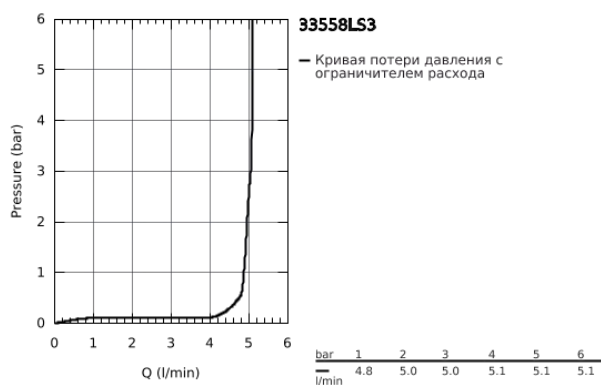

33 558 LS3 EUROSTYLE СМЕСИТЕЛЬ ОДНОРЫЧАЖНЫЙ ДЛЯ РАКОВИНЫ DN 15 S-SIZE

ОПИСАНИЕ ПРОДУКТА

- монтаж на одно отверстие
- металлическая рукоятка (с отверстием)
- **GROHE SilkMove** керамический картридж 35 мм
- регулировка расхода воды
- с ограничителем температуры
- **GROHE StarLight** хромированное покрытие поверхности
- **GROHE EcoJoy** - 5,7 л/мин
- **GROHE FastFixation** быстрая монтажная система
- сливной гарнитур 1 1/4"
- гибкая подводка

33 558 LS3 EUROSTYLE СМЕСИТЕЛЬ ОДНОРЫЧАЖНЫЙ ДЛЯ РАКОВИНЫ DN 15 S-SIZE

33 558 LS3 EUROSTYLE СМЕСИТЕЛЬ ОДНОРЫЧАЖНЫЙ ДЛЯ РАКОВИНЫ DN 15 S-SIZE

ЗАПАСНЫЕ ЧАСТИ

- 1: Рычаг (Order-nr. 46938LS0)
 - 2: Декоративная крышка/накладка (Order-nr. 46492000)
 - 3: Резьбовое соединение (Order-nr. 46460000)
 - 4: Картридж малый д. Taron смес. д.рак. (Order-nr. 46374000)
 - 5: Тяга (Order-nr. 46739000)
 - 6: Аэратор (Order-nr. 48159000)
 - 7: Обратное резьбовое соединение (Order-nr. 46671000)
 - 8: Сливной гарнитур 1 1/4 (Order-nr. 28910000)
 - 8.1: Пробка для сливного гарнитура (Order-nr. 07182000)
 - 8.2: Эксцентриковая тяга (Order-nr. 07052000)
 - 9: шаровая тяга (Order-nr. 07341000)*
 - 10: Ключ (Order-nr. 19332000)*
 - 11: Монтажный ключ (Order-nr. 19017000)*
- * Optional accessories