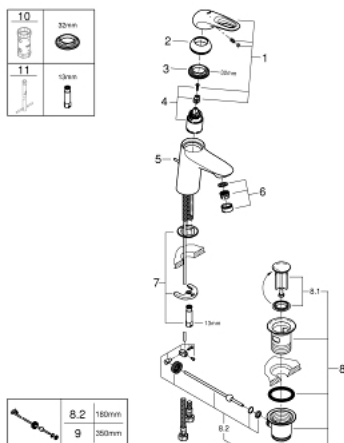

33 558 LS3 EUROSTYLE СМЕСИТЕЛЬ ОДНОРЫЧАЖНЫЙ ДЛЯ РАКОВИНЫ DN 15 S-SIZE

ОПИСАНИЕ ПРОДУКТА

- монтаж на одно отверстие
- металлическая рукоятка (с отверстием)
- **GROHE SilkMove** керамический картридж 35 мм
- регулировка расхода воды
- с ограничителем температуры
- **GROHE StarLight** хромированное покрытие поверхности
- **GROHE EcoJoy** - 5,7 л/мин
- **GROHE FastFixation** быстрая монтажная система
- сливной гарнитур 1 1/4"
- гибкая подводка

33 558 LS3 EUROSTYLE СМЕСИТЕЛЬ ОДНОРЫЧАЖНЫЙ ДЛЯ РАКОВИНЫ DN 15 S-SIZE

33 558 LS3 EUROSTYLE СМЕСИТЕЛЬ ОДНОРЫЧАЖНЫЙ ДЛЯ РАКОВИНЫ DN 15 S-SIZE

ЗАПАСНЫЕ ЧАСТИ

- 1: Рычаг (Order-nr. 46938LS0)
 - 2: Декоративная крышка/накладка (Order-nr. 46492000)
 - 3: Резьбовое соединение (Order-nr. 46460000)
 - 4: Картридж малый д. Taron смес. д.рак. (Order-nr. 46374000)
 - 5: Тяга (Order-nr. 46739000)
 - 6: Аэратор (Order-nr. 48159000)
 - 7: Обратное резьбовое соединение (Order-nr. 46671000)
 - 8: Сливной гарнитур 1 1/4 (Order-nr. 28910000)
 - 8.1: Пробка для сливного гарнитура (Order-nr. 07182000)
 - 8.2: Эксцентриковая тяга (Order-nr. 07052000)
 - 9: шаровая тяга (Order-nr. 07341000)*
 - 10: Ключ (Order-nr. 19332000)*
 - 11: Монтажный ключ (Order-nr. 19017000)*
- * Optional accessories