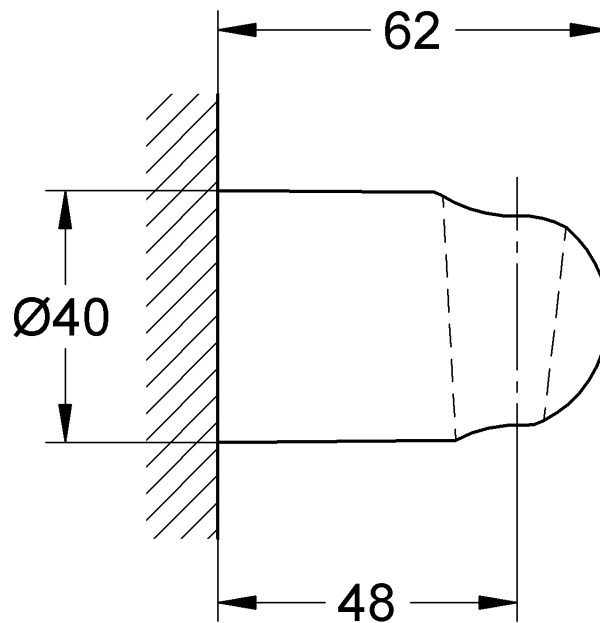

GROHE

ENJOY WATER®

97.518.131/ÄM 224958/06.12