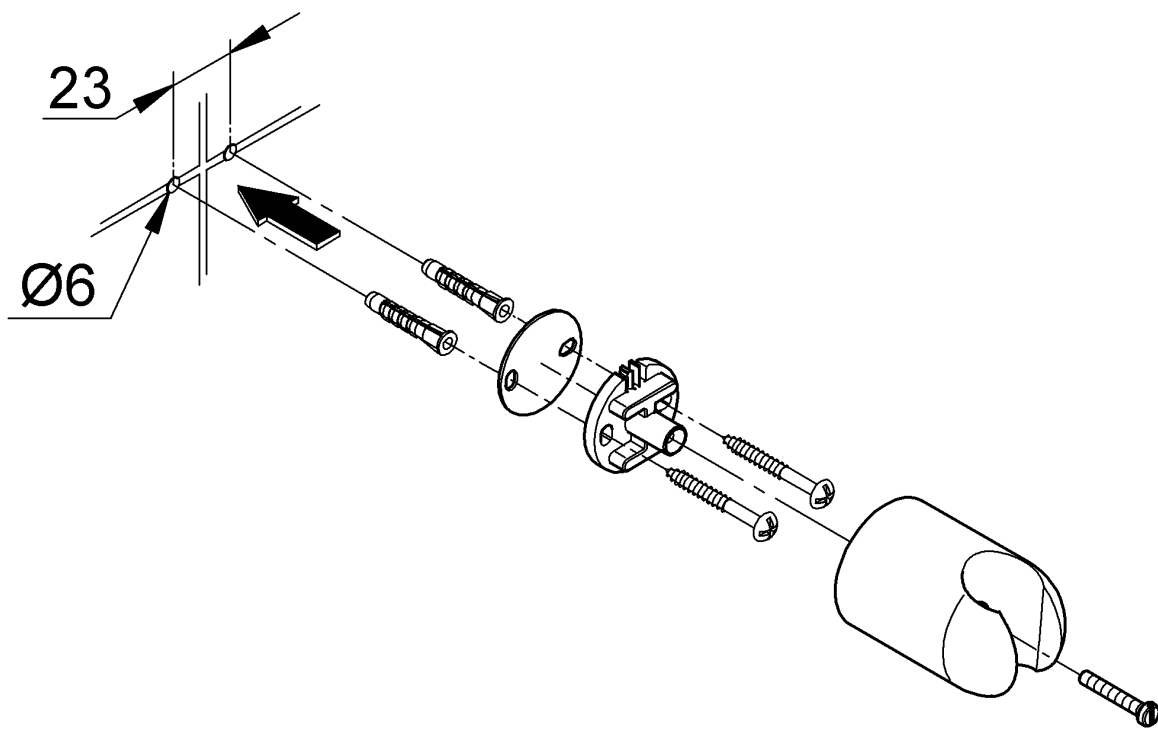

GROHE

ENJOY WATER®

97.518.131/ÄM 224958/06.12