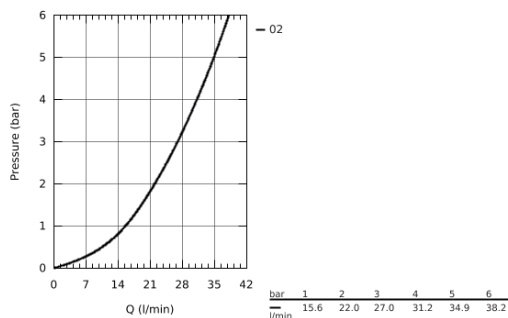

### ОПИСАНИЕ ПРОДУКТА

- скрытый монтаж
- включает в себя:
  - **комплект готового монтажа**
  - встроенная часть (32 963 001)
  - металлический рычаг
  - GROHE Longlife Керамический картридж 46 мм
  - **GROHE StarLight** хромированная поверхность
  - регулировка расхода воды
  - возможность установки мин. расхода 2,5 л/мин.
  - автоматический переключатель: ванна/душ
  - уплотнитель розетки и рычага
  - дополнительный ограничитель температуры (46 308 000)