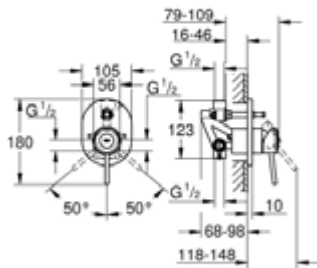

### ОПИСАНИЕ ПРОДУКТА

- скрытый монтаж
- включает в себя:
  - **комплект готового монтажа**
  - встроенная часть (32 963 001)
  - металлический рычаг
  - GROHE Longlife Керамический картридж 46 мм
  - **GROHE StarLight** хромированная поверхность
  - регулировка расхода воды
  - возможность установки мин. расхода 2,5 л/мин.
  - автоматический переключатель: ванна/душ
  - уплотнитель розетки и рычага
  - дополнительный ограничитель температуры (46 308 000)