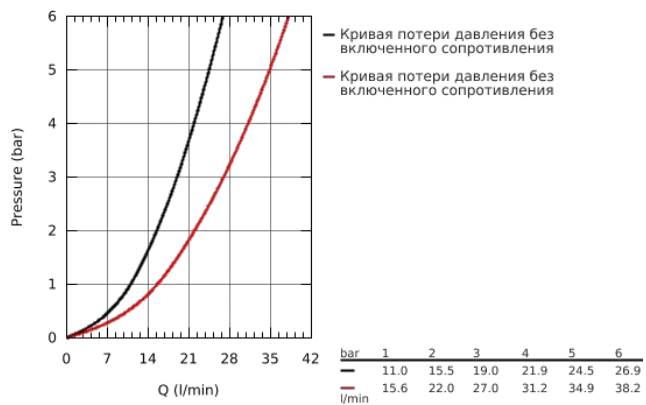

29 047 000 BAUCLASSIC СМЕСИТЕЛЬ ОДНОРЫЧАЖНЫЙ ДЛЯ ВАННЫ