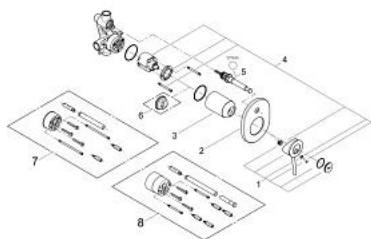

29 047 000 BAUCLASSIC СМЕСИТЕЛЬ ОДНОРЫЧАЖНЫЙ ДЛЯ ВАННЫ

ЗАПАСНЫЕ ЧАСТИ

1. 1: Рычаг (Order-nr. 46762000)
  2. 2: Розетка (Order-nr. 46772000)
  3. 3: Заглушка (Order-nr. 09038000)
  4. 4: Картридж керамич. (Order-nr. 46048000)
  5. 5: Переключатель (Order-nr. 46737000)
  6. 6: Огранич.темп. для картр.46048,46386 (Order-nr. 46308000)*
  7. 7: Втулка-удлинение 25 мм для 33961 (Order-nr. 46191000)*
  8. 8: Втулка-удлинение 50 мм для 33961 (Order-nr. 46343000)*
2. Optional accessories