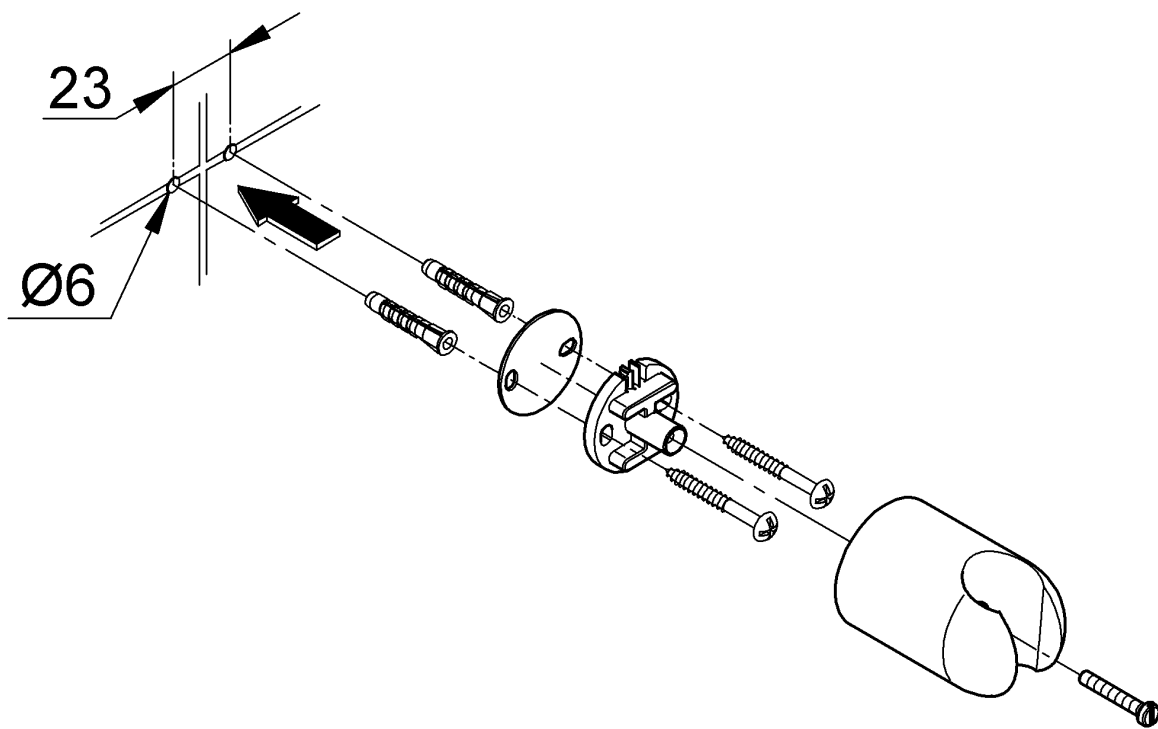

# GROHE

ENJOY WATER®

97.518.131/ÄM 224958/06.12