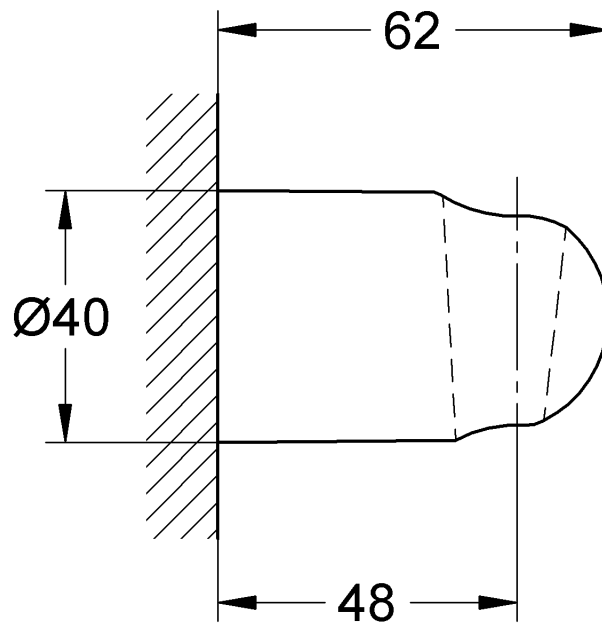

# GROHE

ENJOY WATER®

97.518.131/ÄM 224958/06.12