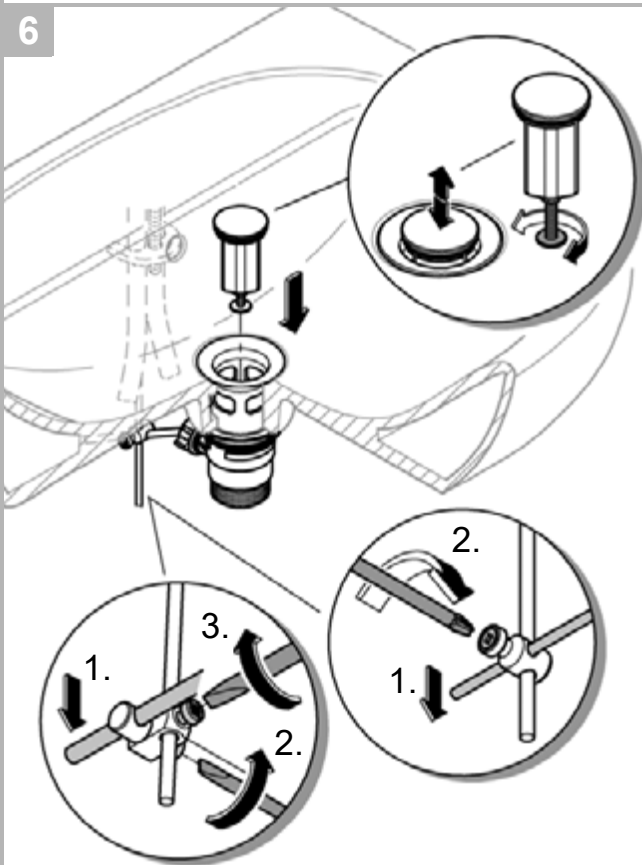

5

6

7

*19 332	32mm	*19 017	13mm

Pure Freude an Wasser

GROHE

D

+49 571 3989 333
impressum@grohe.de