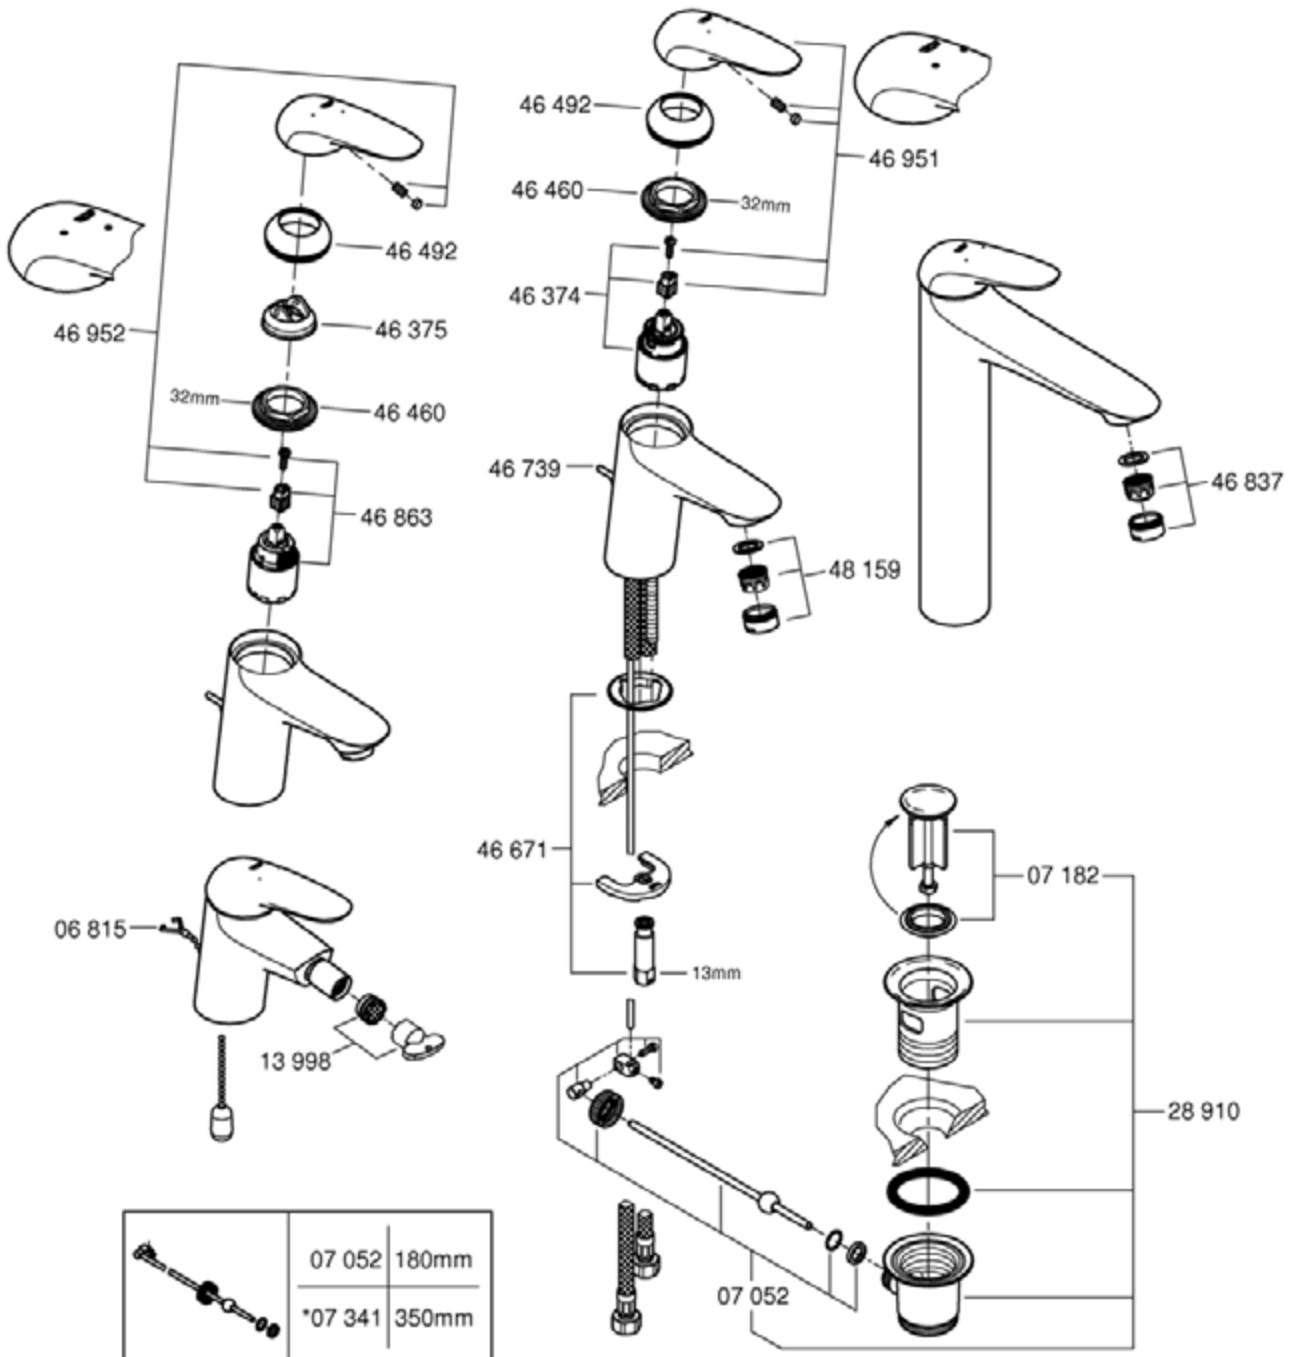

5

6

7

*19 332	32mm	*19 017	13mm

Pure Freude an Wasser

GROHE

D

+49 571 3989 333
impressum@grohe.de