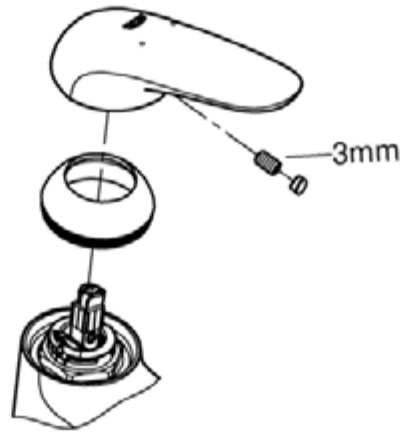

5

6

7

*19 332	32mm	*19 017	13mm

Pure Freude an Wasser

GROHE

D

+49 571 3989 333
impressum@grohe.de