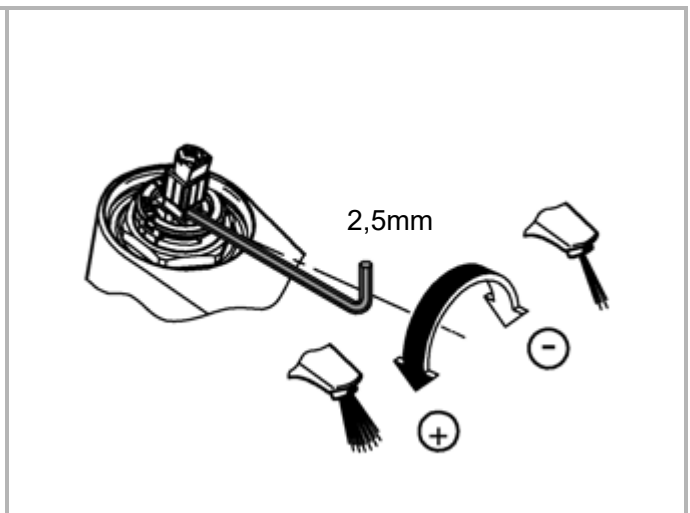

5

6

7

*19 332	32mm	*19 017	13mm

Pure Freude an Wasser

GROHE

D

+49 571 3989 333
impressum@grohe.de