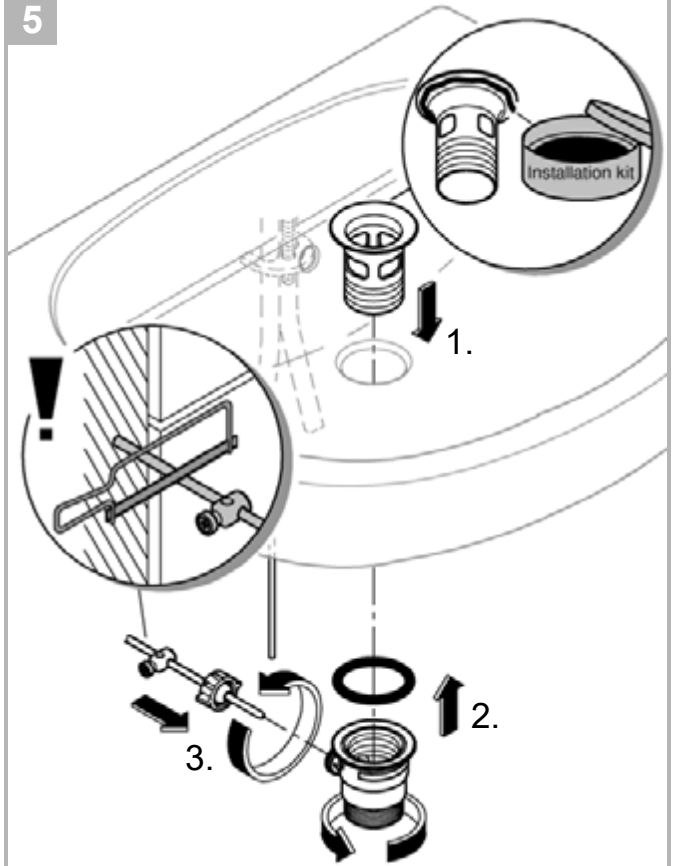

5

6

7

*19 332	32mm	*19 017	13mm

Pure Freude an Wasser

GROHE

D

+49 571 3989 333
impressum@grohe.de