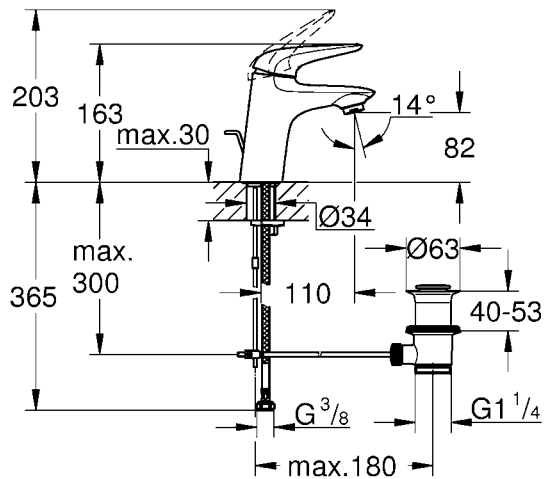

23 713

23 707

23 719

23 715

23 721

23 720

23 709