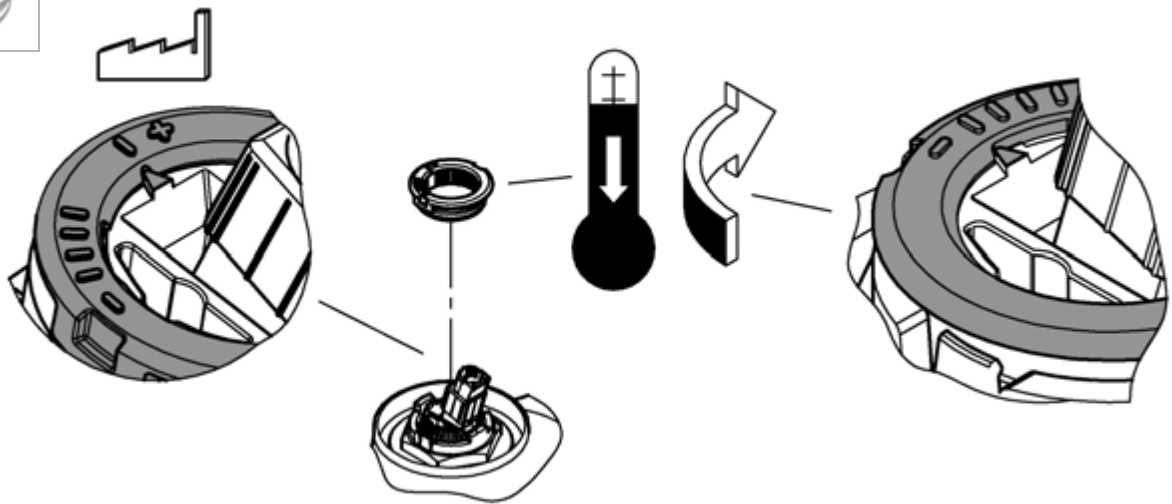

5

6

7

*19 332	32mm	*19 017	13mm

Pure Freude an Wasser

GROHE

D

+49 571 3989 333
impressum@grohe.de