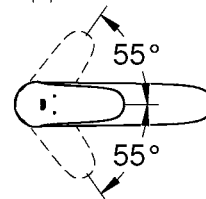

23 713

23 707

23 719

23 715

23 721

23 720

23 709