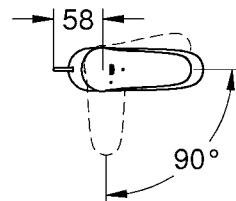

23 713

23 707

23 719

23 715

23 721

23 720

23 709