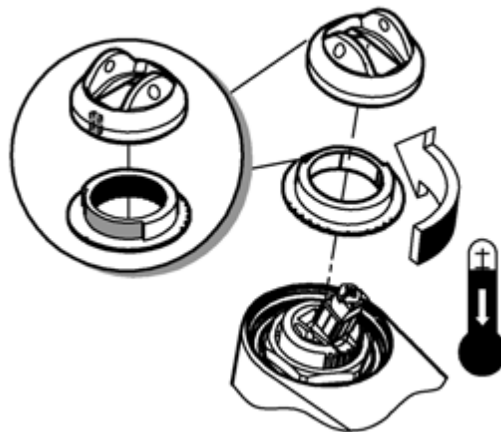

5

6

7

*19 332	32mm	*19 017	13mm

Pure Freude an Wasser

GROHE

D

+49 571 3989 333
impressum@grohe.de