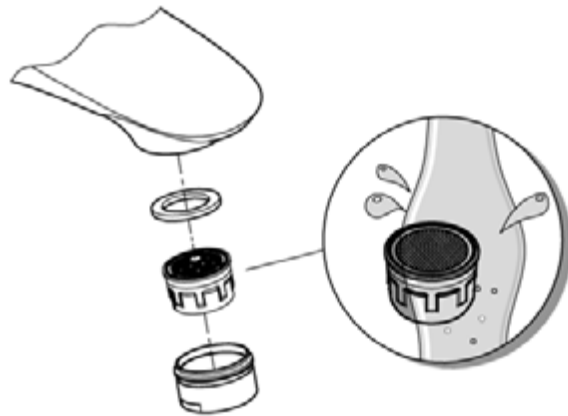

5

6

7

*19 332	32mm	*19 017	13mm

Pure Freude an Wasser

GROHE

D

+49 571 3989 333
impressum@grohe.de