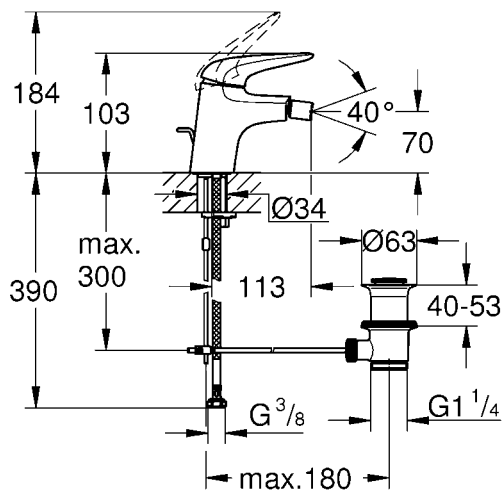

23 713

23 707

23 719

23 715

23 721

23 720

23 709