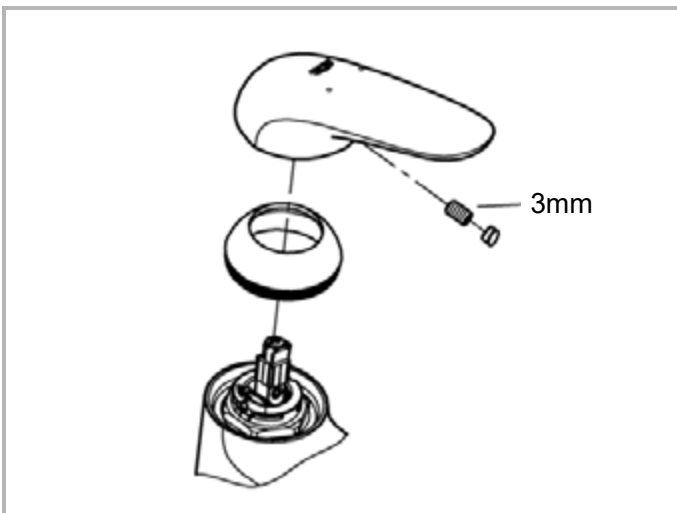

5

6

7

*19 332	32mm	*19 017	13mm

Pure Freude an Wasser

GROHE

D

+49 571 3989 333
impressum@grohe.de