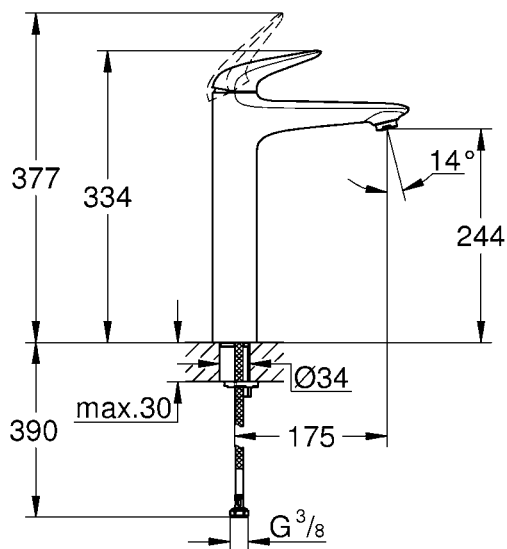

23 713

23 707

23 719

23 715

23 721

23 720

23 709