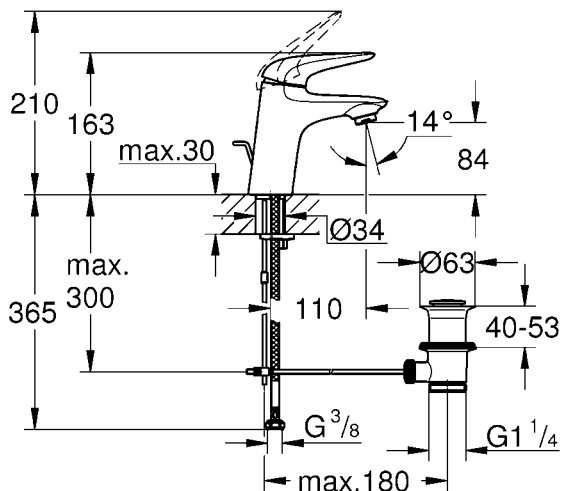

23 713

23 707