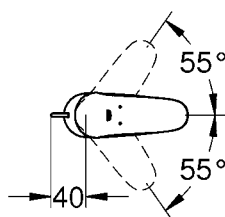

23 713

23 707

23 719

23 715

23 721

23 720

23 709