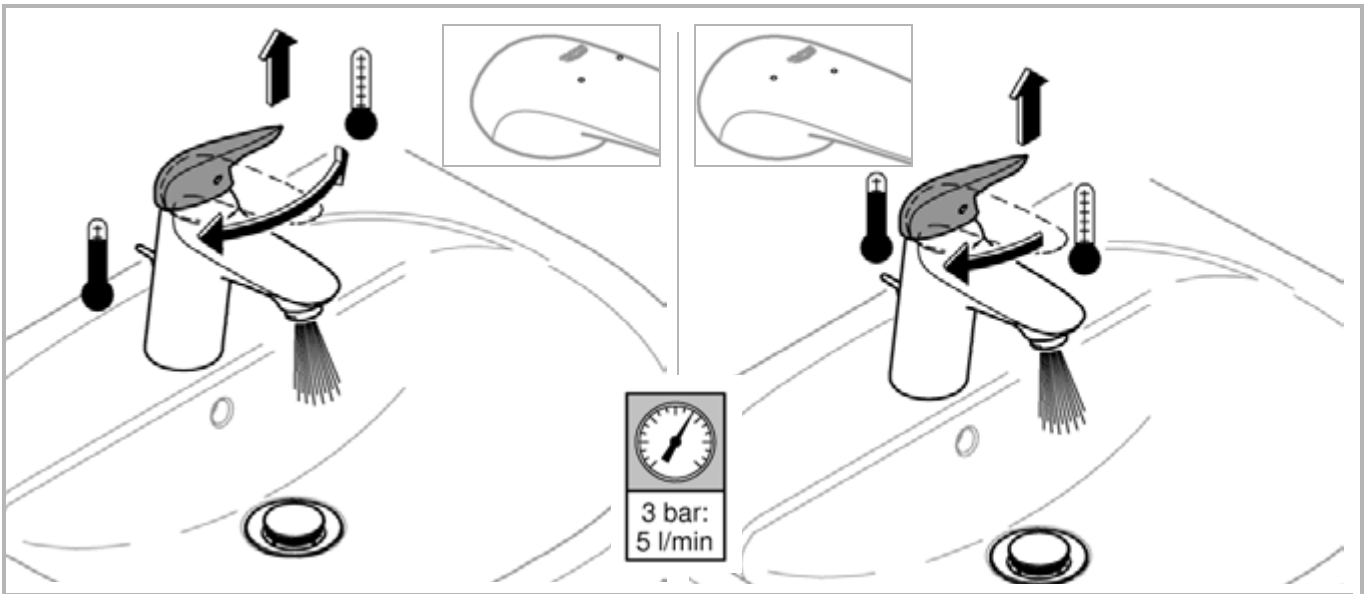

5

6

7

*19 332	32mm	*19 017	13mm

Pure Freude an Wasser

GROHE

D

+49 571 3989 333
impressum@grohe.de