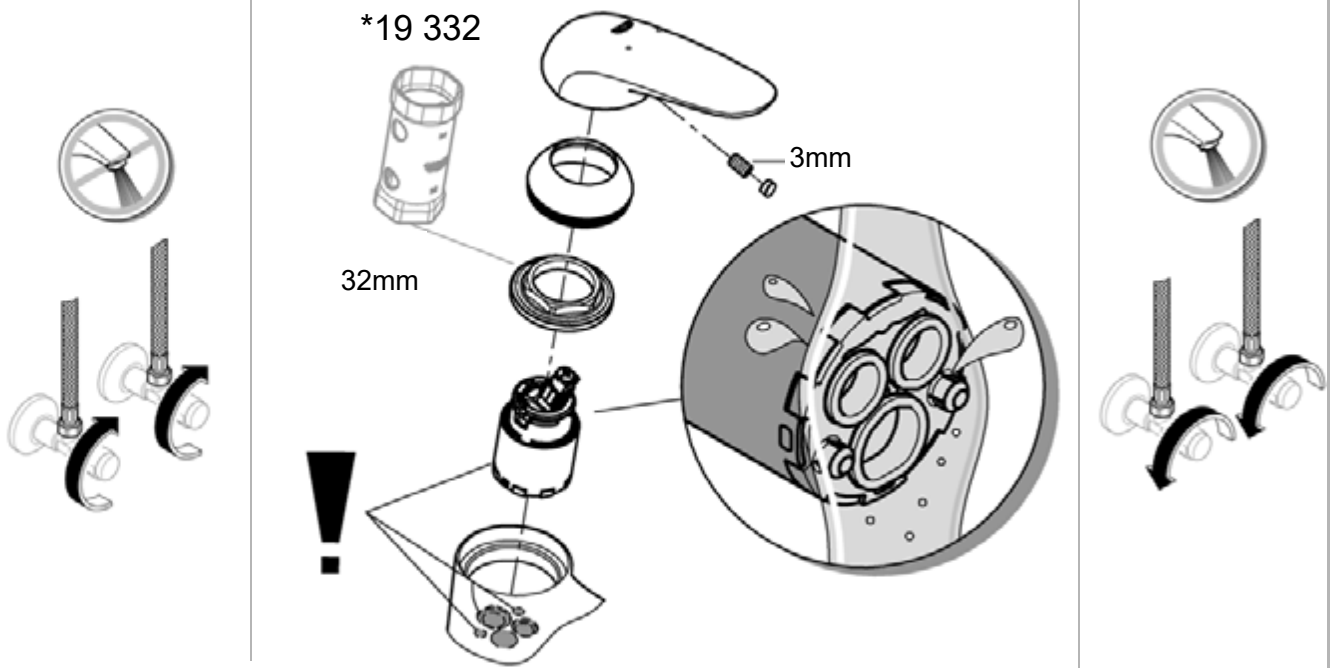

5

6

7

*19 332	32mm	*19 017	13mm

Pure Freude an Wasser

GROHE

D

+49 571 3989 333
impressum@grohe.de