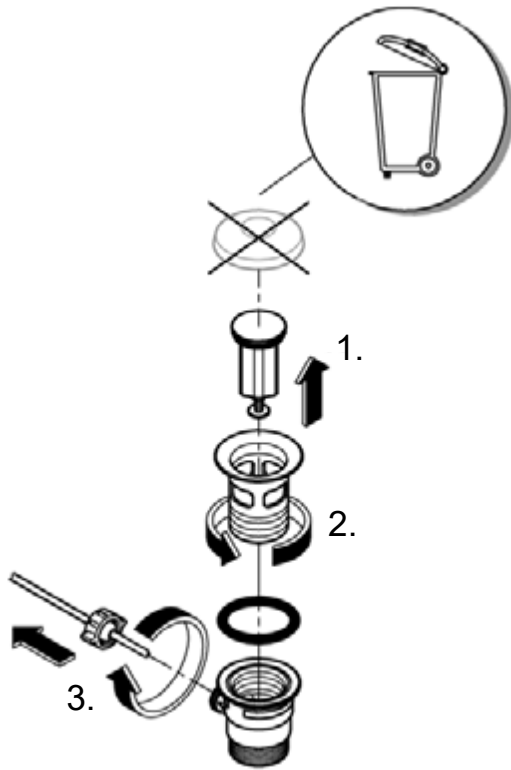

5

6

7

*19 332	32mm	*19 017	13mm

Pure Freude an Wasser

GROHE

D

+49 571 3989 333
impressum@grohe.de