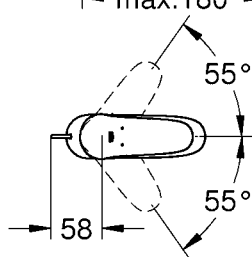

23 715

23 721

23 720