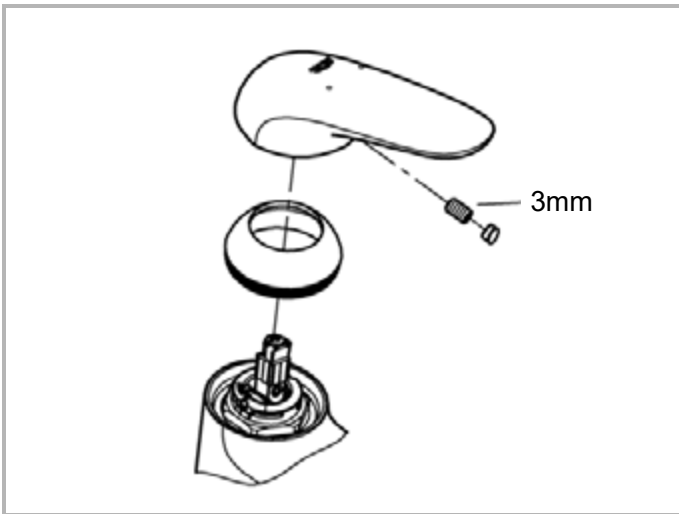

6

7

*19 332	32mm	*19 017	13mm

Pure Freude an Wasser

**GROHE**

**D**

+49 571 3989 333  
impressum@grohe.de

**A**