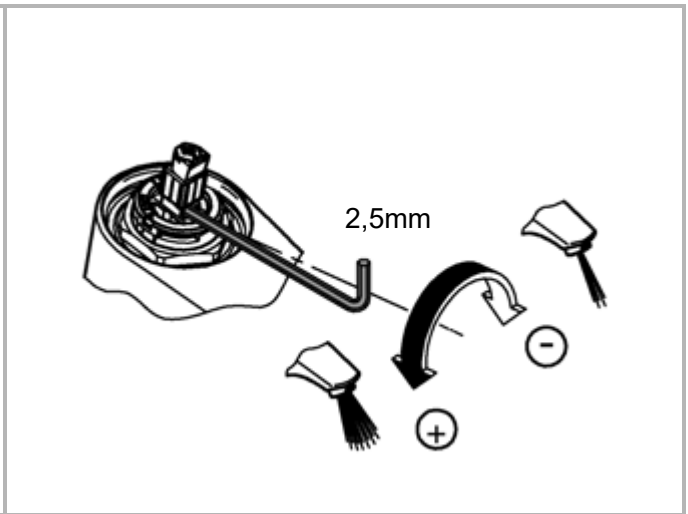

6

7

*19 332	32mm	*19 017	13mm

Pure Freude an Wasser

**GROHE**

**D**

+49 571 3989 333  
impressum@grohe.de

**A**