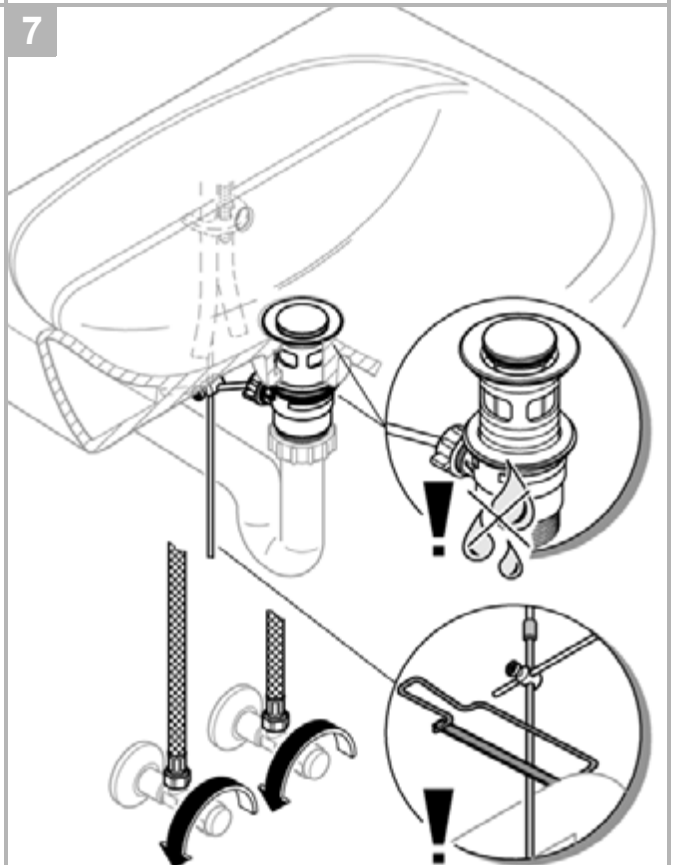

6

7

*19 332	32mm	*19 017	13mm

Pure Freude an Wasser

**GROHE**

**D**

+49 571 3989 333  
impressum@grohe.de

**A**