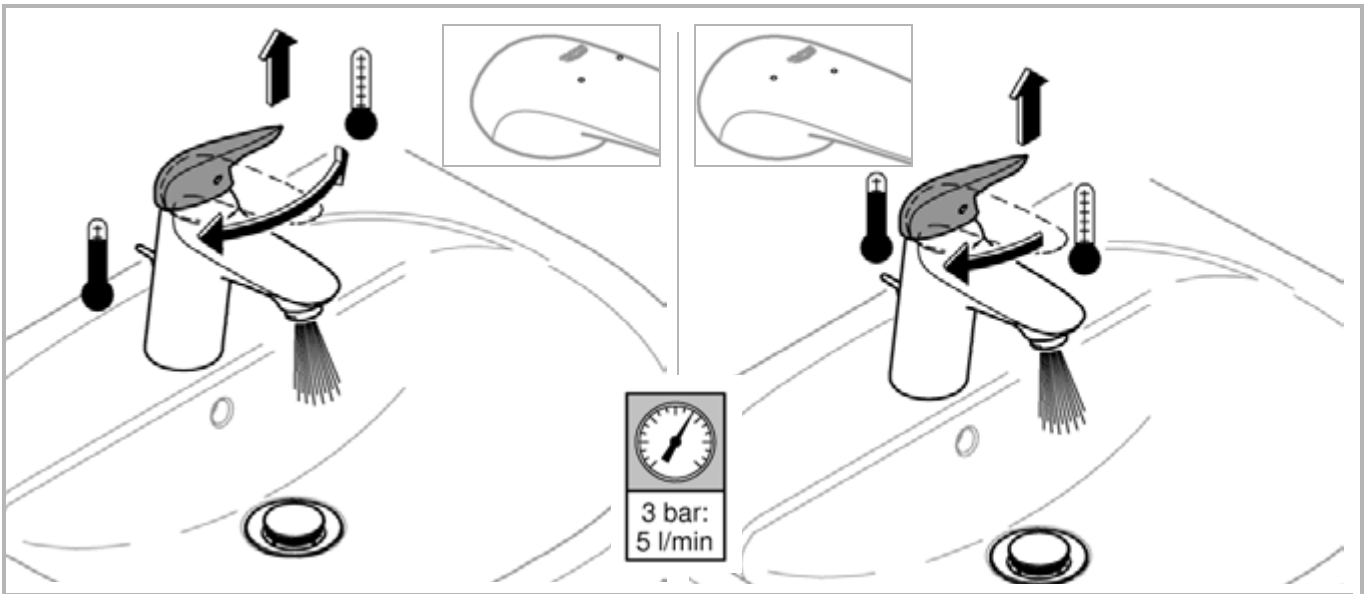

6

7

*19 332	32mm	*19 017	13mm

Pure Freude an Wasser

**GROHE**

**D**

+49 571 3989 333  
impressum@grohe.de

**A**