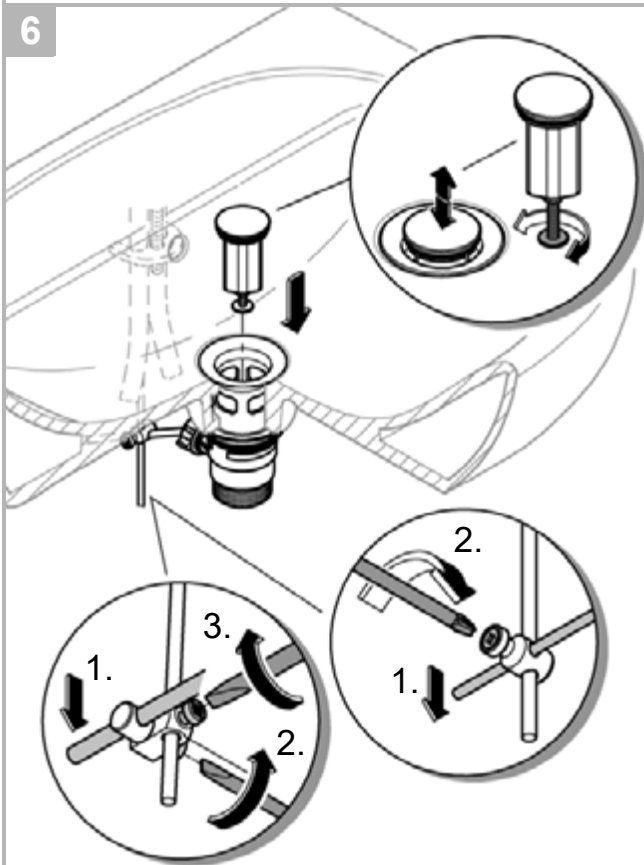

6

7

*19 332	32mm	*19 017	13mm

Pure Freude an Wasser

**GROHE**

**D**

+49 571 3989 333  
impressum@grohe.de

**A**