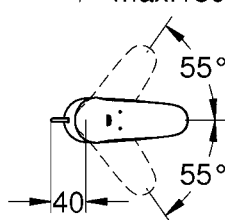

23 721

23 720