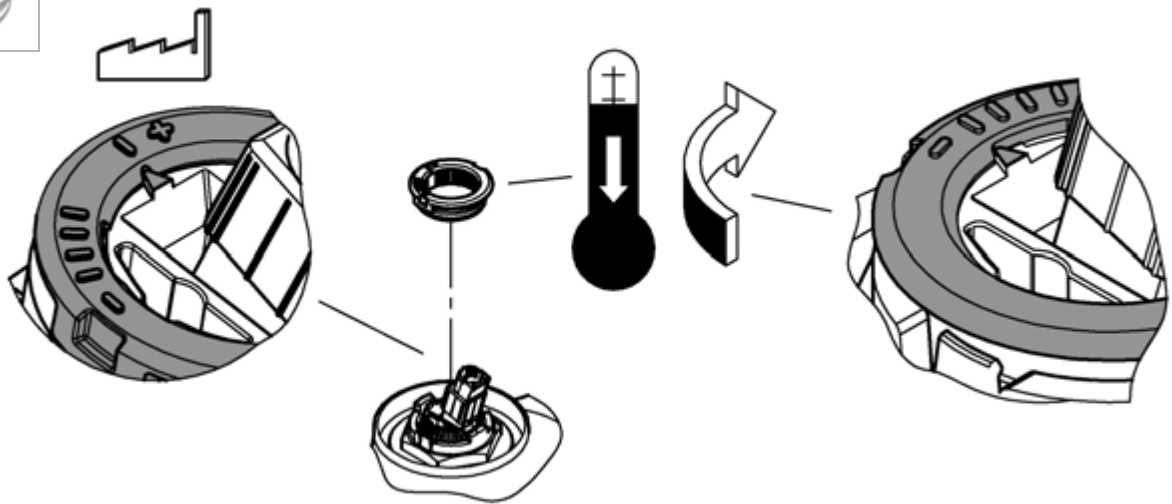

6

7

*19 332	32mm	*19 017	13mm

Pure Freude an Wasser

**GROHE**

**D**

+49 571 3989 333  
impressum@grohe.de

**A**