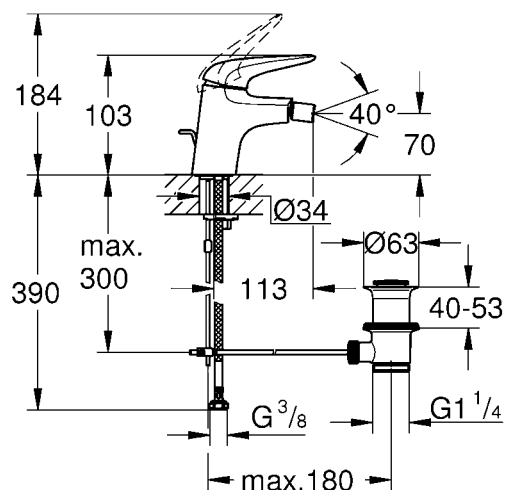

23 721

23 720