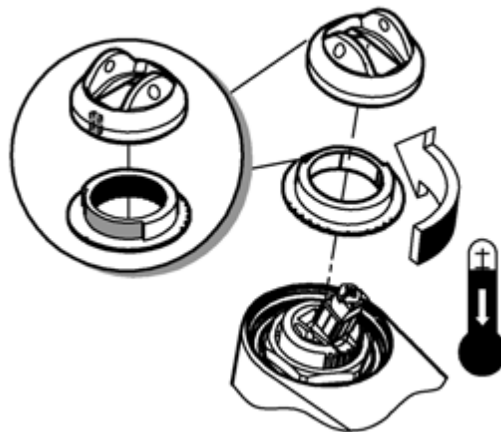

6

7

*19 332	32mm	*19 017	13mm

Pure Freude an Wasser

**GROHE**

**D**

+49 571 3989 333  
impressum@grohe.de

**A**