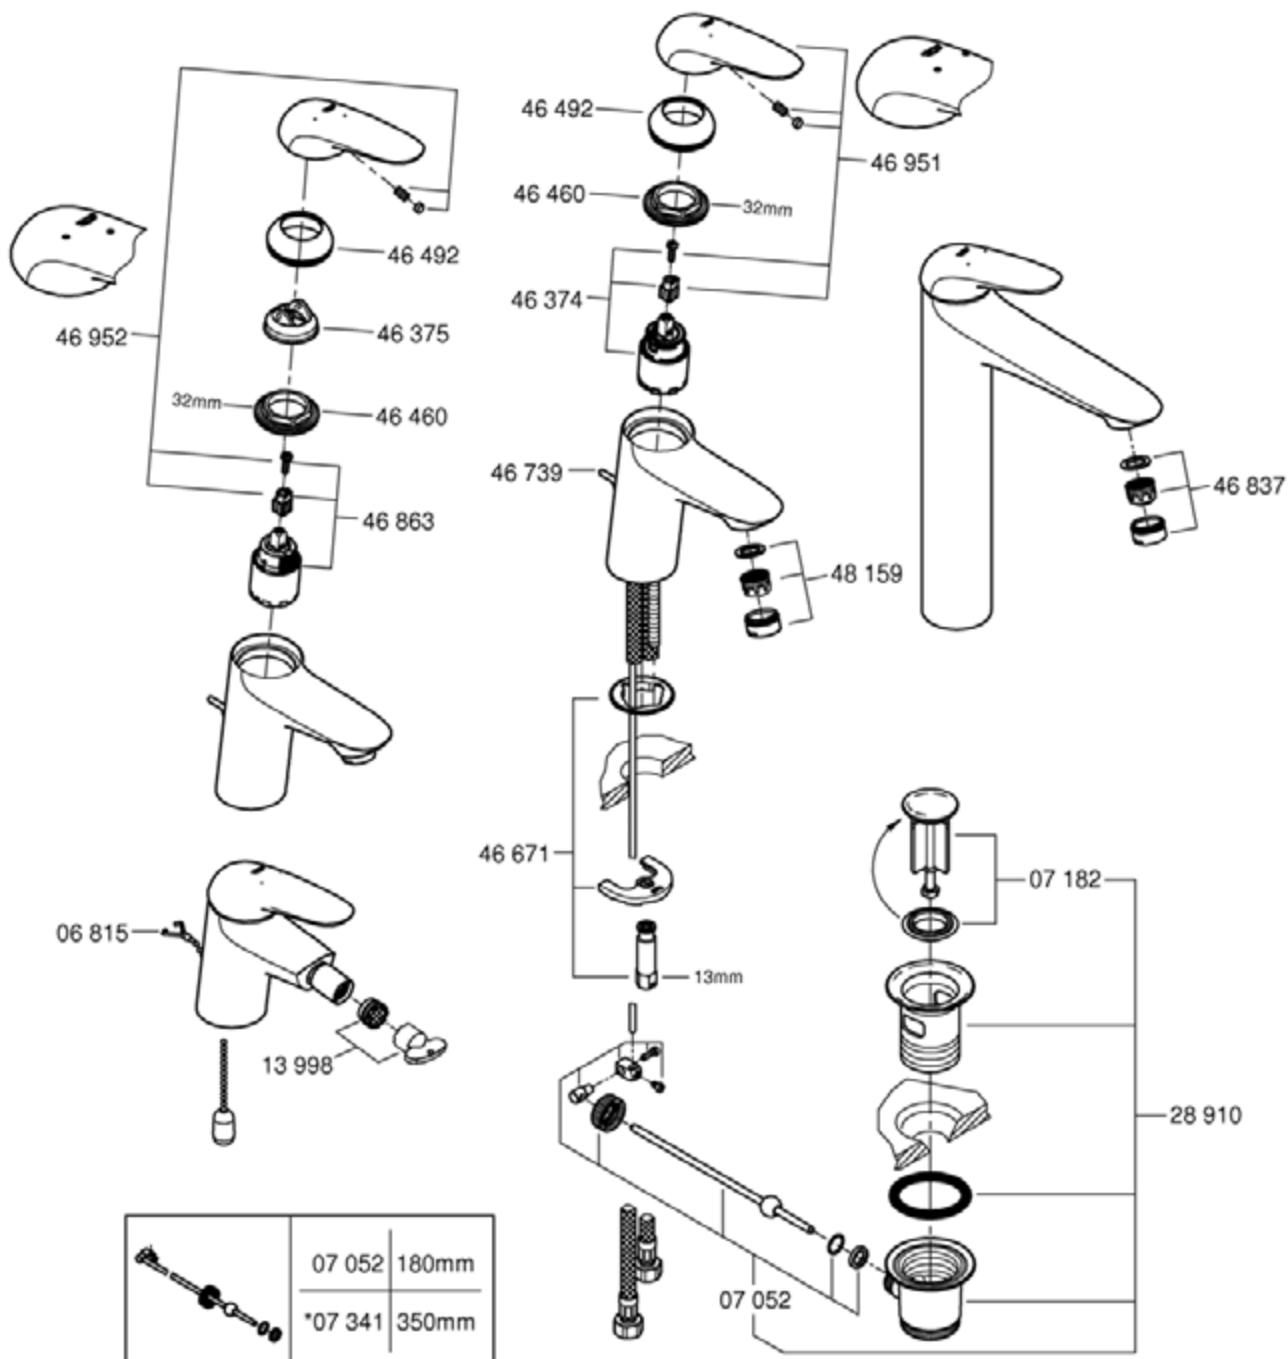

6

7

*19 332	32mm	*19 017	13mm

Pure Freude an Wasser

**GROHE**

**D**

+49 571 3989 333  
impressum@grohe.de

**A**