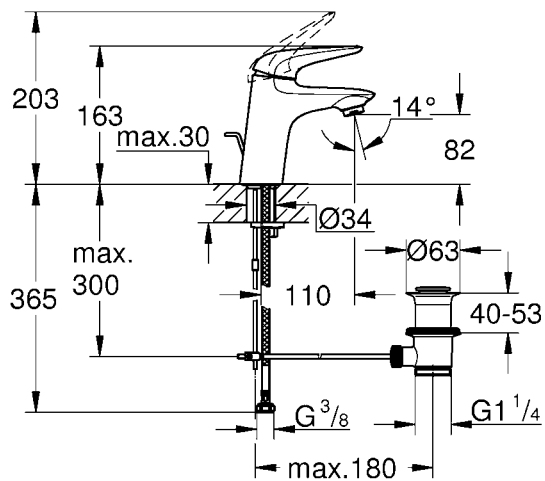

23 713

23 707

23 715

23 719

23 721

23 720

23 709