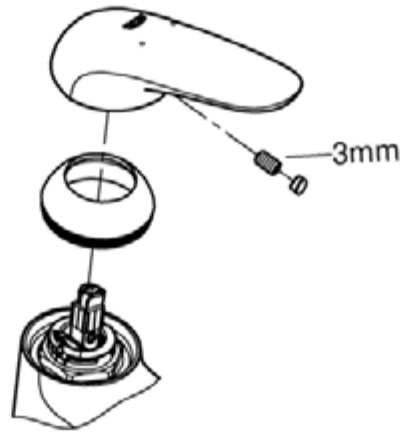

6

7

*19 332	32mm	*19 017	13mm

Pure Freude an Wasser

**GROHE**

**D**

+49 571 3989 333  
impressum@grohe.de

**A**