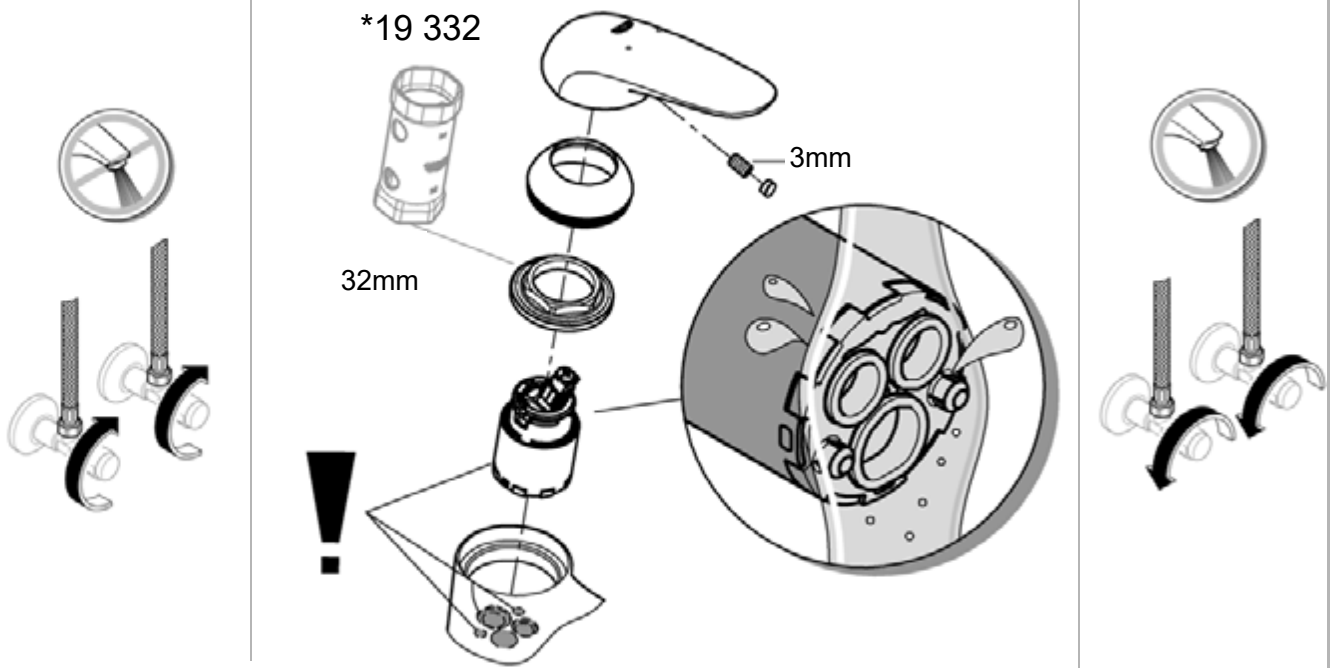

6

7

*19 332	32mm	*19 017	13mm

Pure Freude an Wasser

**GROHE**

**D**

+49 571 3989 333  
impressum@grohe.de

**A**