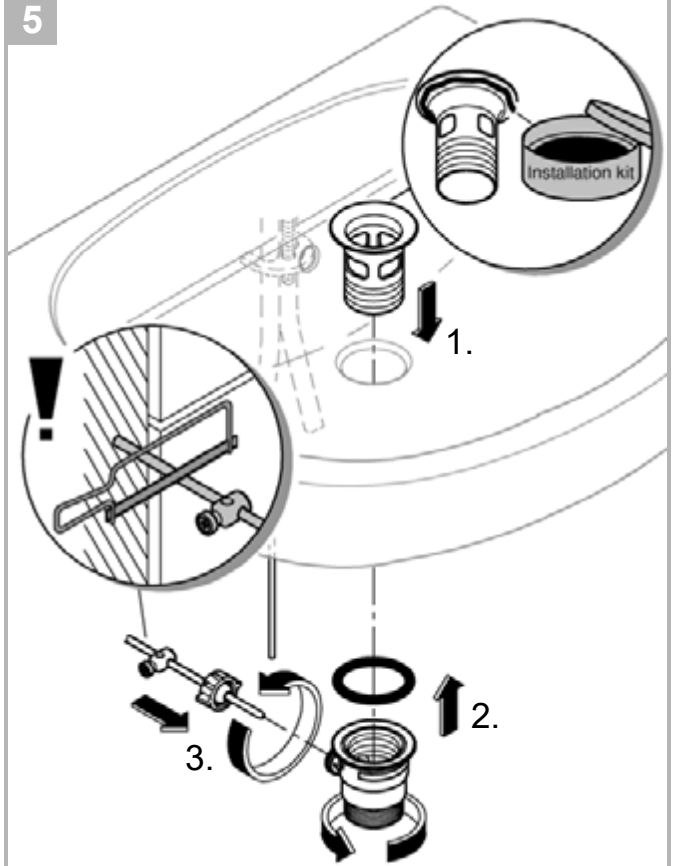

6

7

*19 332	32mm	*19 017	13mm

Pure Freude an Wasser

**GROHE**

**D**

+49 571 3989 333  
impressum@grohe.de

**A**