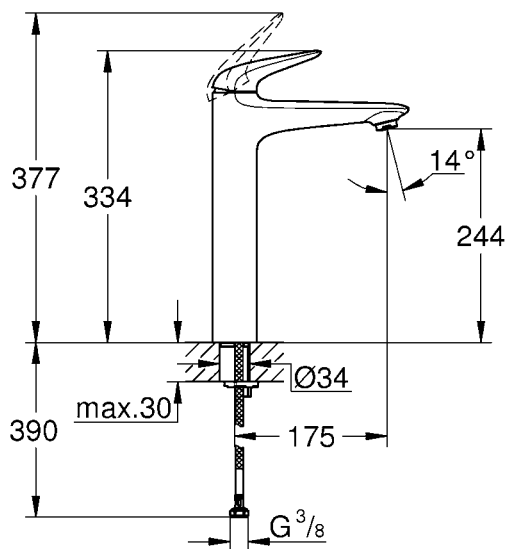

23 713

23 707

23 715

23 719

23 721

23 720

23 709