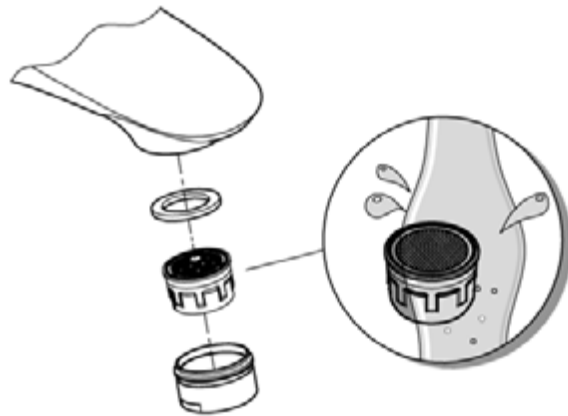

6

7

*19 332	32mm	*19 017	13mm

Pure Freude an Wasser

**GROHE**

**D**

+49 571 3989 333  
impressum@grohe.de

**A**