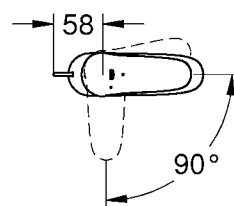

23 713

23 707

23 715

23 719

23 721

23 720

23 709