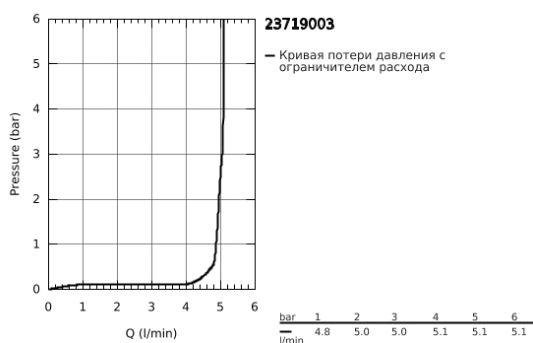

23 719 003 EUROSTYLE SOLID СМЕСИТЕЛЬ ОДНОРЫЧАЖНЫЙ ДЛЯ РАКОВИНЫ DN 15 XL-SIZE

ОПИСАНИЕ ПРОДУКТА

- монтаж на одно отверстие
- металлический рычаг (без отверстия)
- для отдельностоящих раковин
- GROHE SilkMove керамический картридж 35 мм
- с ограничителем температуры
- GROHE StarLight хромированное покрытие поверхности
- GROHE EcoJoy - 5,7 л/мин
- GROHE FastFixation быстрая монтажная система
- без донного клапана
- гибкая подводка