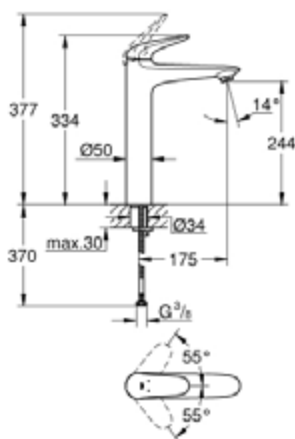

23 719 003 EUROSTYLE SOLID СМЕСИТЕЛЬ ОДНОРЫЧАЖНЫЙ ДЛЯ РАКОВИНЫ DN 15 XL-SIZE

ОПИСАНИЕ ПРОДУКТА

- монтаж на одно отверстие
- металлический рычаг (без отверстия)
- для отдельностоящих раковин
- GROHE SilkMove керамический картридж 35 мм
- с ограничителем температуры
- GROHE StarLight хромированное покрытие поверхности
- GROHE EcoJoy - 5,7 л/мин
- GROHE FastFixation быстрая монтажная система
- без донного клапана
- гибкая подводка

23 719 003 EUROSTYLE SOLID СМЕСИТЕЛЬ ОДНОРЫЧАЖНЫЙ ДЛЯ РАКОВИНЫ DN 15 XL-SIZE

ЗАПАСНЫЕ ЧАСТИ

- 1: lever (Order-nr. 46951000)
- 2: Декоративная крышка/накладка (Order-nr. 46492000)
- 3: Резьбовое соединение (Order-nr. 46460000)
- 4: Картридж малый д. Taron смес. д.рак. (Order-nr. 46374000)
- 5: Аэратор (Order-nr. 46837000)
- 6: Обратное резьбовое соединение (Order-nr. 46671000)
- 7: Ключ (Order-nr. 19332000)*
- 8: Монтажный ключ (Order-nr. 19017000)*