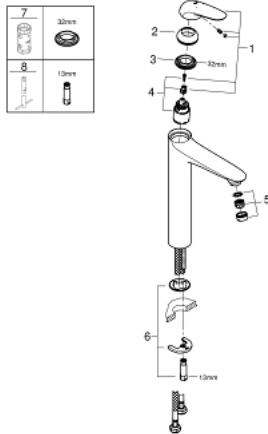

23 719 003 EUROSTYLE SOLID СМЕСИТЕЛЬ ОДНОРЫЧАЖНЫЙ ДЛЯ РАКОВИНЫ DN 15 XL-SIZE

ОПИСАНИЕ ПРОДУКТА

- монтаж на одно отверстие
- металлический рычаг (без отверстия)
- для отдельностоящих раковин
- GROHE SilkMove керамический картридж 35 мм
- с ограничителем температуры
- GROHE StarLight хромированное покрытие поверхности
- GROHE EcoJoy - 5,7 л/мин
- GROHE FastFixation быстрая монтажная система
- без донного клапана
- гибкая подводка

23 719 003 EUROSTYLE SOLID СМЕСИТЕЛЬ ОДНОРЫЧАЖНЫЙ ДЛЯ РАКОВИНЫ DN 15 XL-SIZE

ЗАПАСНЫЕ ЧАСТИ

- 1: lever (Order-nr. 46951000)
- 2: Декоративная крышка/накладка (Order-nr. 46492000)
- 3: Резьбовое соединение (Order-nr. 46460000)
- 4: Картридж малый д. Taron смес. д.рак. (Order-nr. 46374000)
- 5: Аэратор (Order-nr. 46837000)
- 6: Обратное резьбовое соединение (Order-nr. 46671000)
- 7: Ключ (Order-nr. 19332000)*
- 8: Монтажный ключ (Order-nr. 19017000)*