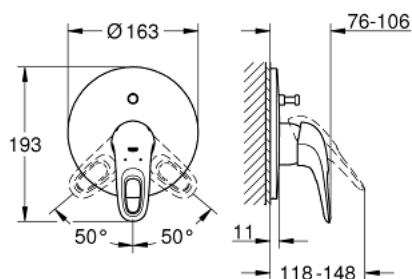

19 506 LS3 EUROSTYLE СМЕСИТЕЛЬ ОДНОРЫЧАЖНЫЙ ДЛЯ ВАННЫ

ОПИСАНИЕ ПРОДУКТА

- комплект верхней монтажной части для
- **35 501 000**
- без встраиваемого механизма
- металлическая рукоятка (с отверстием)
- **GROHE StarLight** хромированное покрытие поверхности
- **GROHE FastFixation** быстрый монтаж
- автоматический переключатель: ванна/душ
- уплотнитель розетки и рычага
- отражатель из металла

19 506 LS3 EUROSTYLE СМЕСИТЕЛЬ ОДНОРЫЧАЖНЫЙ ДЛЯ ВАННЫ

ЗАПАСНЫЕ ЧАСТИ

- 1: Рычаг (Order-nr. 46940LS0)
 - 2: Escutcheon (Order-nr. 46905LS0)
 - 3: Переключатель (Order-nr. 46737000)
 - 4: Огранич.темп. для картр.46048,46386 (Order-nr. 46308000)*
 - 5: Втулка-удлинение 25 мм для 33961 (Order-nr. 46191000)*
 - 6: Втулка-удлинение 50 мм для 33961 (Order-nr. 46343000)*
- * Optional accessories