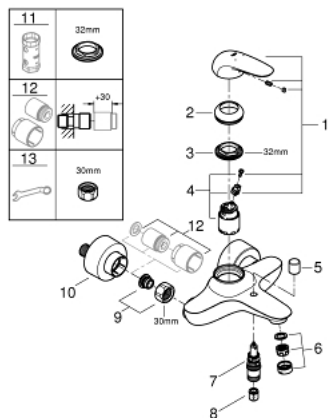

23 726 003 EUROSTYLE SOLID СМЕСИТЕЛЬ ОДНОРЫЧАЖНЫЙ ДЛЯ ВАННЫ, DN 15

ОПИСАНИЕ ПРОДУКТА

- настенный монтаж
- металлический рычаг (без отверстия)
- **GROHE SilkMove** керамический картридж 35 мм
- с ограничителем температуры
- **GROHE StarLight** хромированное покрытие поверхности
- регулировка расхода воды
- автоматический переключатель: ванна/душ
- аэратор
- встроенный запорный клапан в душевом отводе 1/2"
- скрытые S-образные эксцентрики
- с защитой от обратного потока

23 726 003 EUROSTYLE SOLID СМЕСИТЕЛЬ ОДНОРЫЧАЖНЫЙ ДЛЯ ВАННЫ, DN 15

ЗАПАСНЫЕ ЧАСТИ

- 1: Рычаг (Order-nr. 46954000)
- 2: Декоративная крышка/накладка (Order-nr. 46436000)
- 3: Резьбовое соединение (Order-nr. 46460000)
- 4: Картридж малый д.Тарон смес. д.рак. (Order-nr. 46374000)
- 5: Кнопка переключателя (Order-nr. 64309000)
- 6: Аэратор (Order-nr. 13952000)
- 7: Переключатель (Order-nr. 65655000)
- 8: non-return valves (Order-nr. 48276000)
- 9: Гайка подключения (Order-nr. 45044000)
- 10: S-образн.эксцентрик (Order-nr. 12693000)
- 11: Ключ (Order-nr. 19332000)*
- 12: Втулка-удлинение 30 мм (Order-nr. 46238000)*
- 13: специальный ключ (Order-nr. 19377000)*