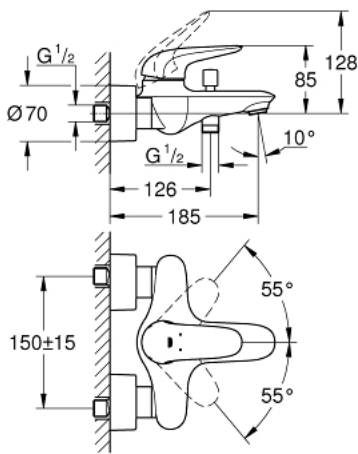

23 726 003 EUROSTYLE SOLID СМЕСИТЕЛЬ ОДНОРЫЧАЖНЫЙ ДЛЯ ВАННЫ, DN 15

ОПИСАНИЕ ПРОДУКТА

- настенный монтаж
- металлический рычаг (без отверстия)
- **GROHE SilkMove** керамический картридж 35 мм
- с ограничителем температуры
- **GROHE StarLight** хромированное покрытие поверхности
- регулировка расхода воды
- автоматический переключатель: ванна/душ
- аэратор
- встроенный запорный клапан в душевом отводе 1/2"
- скрытые S-образные эксцентрики
- с защитой от обратного потока

23 726 003 EUROSTYLE SOLID СМЕСИТЕЛЬ ОДНОРЫЧАЖНЫЙ ДЛЯ ВАННЫ, DN 15

ЗАПАСНЫЕ ЧАСТИ

- 1: Рычаг (Order-nr. 46954000)
- 2: Декоративная крышка/накладка (Order-nr. 46436000)
- 3: Резьбовое соединение (Order-nr. 46460000)
- 4: Картридж малый д.Тарон смес. д.рак. (Order-nr. 46374000)
- 5: Кнопка переключателя (Order-nr. 64309000)
- 6: Аэратор (Order-nr. 13952000)
- 7: Переключатель (Order-nr. 65655000)
- 8: non-return valves (Order-nr. 48276000)
- 9: Гайка подключения (Order-nr. 45044000)
- 10: S-образн.эксцентрик (Order-nr. 12693000)
- 11: Ключ (Order-nr. 19332000)*
- 12: Втулка-удлинение 30 мм (Order-nr. 46238000)*
- 13: специальный ключ (Order-nr. 19377000)*