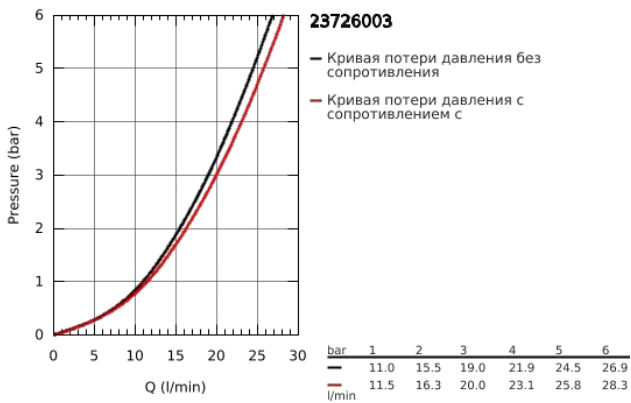

23 726 003 EUROSTYLE SOLID СМЕСИТЕЛЬ ОДНОРЫЧАЖНЫЙ ДЛЯ ВАННЫ, DN 15

ОПИСАНИЕ ПРОДУКТА

- настенный монтаж
- металлический рычаг (без отверстия)
- **GROHE SilkMove** керамический картридж 35 мм
- с ограничителем температуры
- **GROHE StarLight** хромированное покрытие поверхности
- регулировка расхода воды
- автоматический переключатель: ванна/душ
- аэратор
- встроенный запорный клапан в душевом отводе 1/2"
- скрытые S-образные эксцентрики
- с защитой от обратного потока