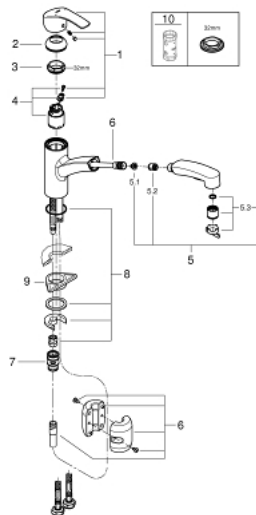

## 30 305 DC0 EUROSMART СМЕСИТЕЛЬ ОДНОРЫЧАЖНЫЙ ДЛЯ МОЙКИ, DN 15

### ОПИСАНИЕ ПРОДУКТА

- с низким изливом
- монтаж на одно отверстие
- **GROHE StarLight** покрытие поверхности
- **GROHE SilkMove** керамический картридж 35 мм
- выпрямитель потока
- со встроенным ограничителем температуры
- выдвижная лейка с переключателем режимов струи
- переключатель режима струи: ламинарный / душевой **SpeedClean**
- автоматический возврат на ламинарный режим струи
- регулировка расхода воды
- поворотный литой излив
- Радиус поворота 88°
- 
- **GROHE Zero** Раздельные пути подачи воды - не содержит никеля и свинца
- гибкая подводка
- система быстрого монтажа
- с защитой от обратного потока

### ЗАПАСНЫЕ ЧАСТИ

- 1: Рычаг (Order-nr. 46897DC0)
- 2: Cap (Order-nr. 46492DC0)
- 3: Screw ring (Order-nr. 46815000)
- 4: Картридж малый д.Тарон смес. д.рак. (Order-nr. 46374000)
- 5: Выдвижная лейка (Order-nr. 46956DC0)
- 5.1: фильтр (Order-nr. 0676800M)
- 5.2: Обратный клапан (Order-nr. 08565000)
- 5.3: Аэратор (Order-nr. 48275000)
- 6: Шланг выдвижной (Order-nr. 48293000)
- 7: Штекерное соединение (Order-nr. 46338000)
- 8: Подключение (Order-nr. 46346000)
- 9: Стабилизирующая подкладка (Order-nr. 05334000)
- 10: Ключ (Order-nr. 19332000)\*