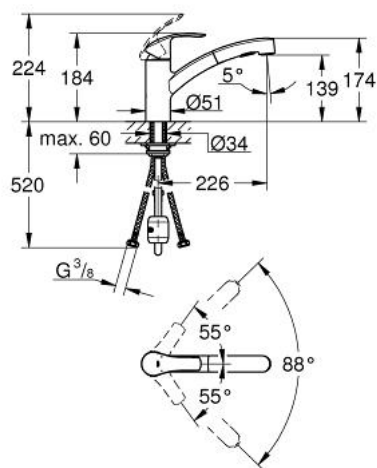

## 30 305 DC0 EUROSMART СМЕСИТЕЛЬ ОДНОРЫЧАЖНЫЙ ДЛЯ МОЙКИ, DN 15

### ОПИСАНИЕ ПРОДУКТА

- с низким изливом
- монтаж на одно отверстие
- **GROHE StarLight** покрытие поверхности
- **GROHE SilkMove** керамический картридж 35 мм
- выпрямитель потока
- со встроенным ограничителем температуры
- выдвижная лейка с переключателем режимов струи
- переключатель режима струи: ламинарный / душевой **SpeedClean**
- автоматический возврат на ламинарный режим струи
- регулировка расхода воды
- поворотный литой излив
- Радиус поворота 88°
- 
- **GROHE Zero** Раздельные пути подачи воды - не содержит никеля и свинца
- гибкая подводка
- система быстрого монтажа
- с защитой от обратного потока

### ЗАПАСНЫЕ ЧАСТИ

- 1: Рычаг (Order-nr. 46897DC0)
- 2: Cap (Order-nr. 46492DC0)
- 3: Screw ring (Order-nr. 46815000)
- 4: Картридж малый д.Тарон смес. д.рак. (Order-nr. 46374000)
- 5: Выдвижная лейка (Order-nr. 46956DC0)
- 5.1: фильтр (Order-nr. 0676800M)
- 5.2: Обратный клапан (Order-nr. 08565000)
- 5.3: Аэратор (Order-nr. 48275000)
- 6: Шланг выдвижной (Order-nr. 48293000)
- 7: Штекерное соединение (Order-nr. 46338000)
- 8: Подключение (Order-nr. 46346000)
- 9: Стабилизирующая подкладка (Order-nr. 05334000)
- 10: Ключ (Order-nr. 19332000)\*