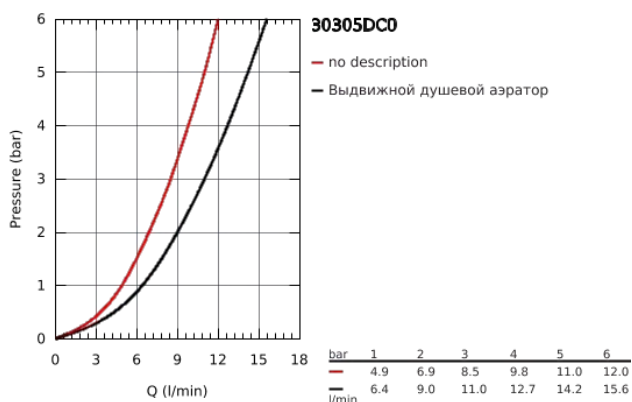

### ОПИСАНИЕ ПРОДУКТА

- с низким изливом
- монтаж на одно отверстие
- **GROHE StarLight** покрытие поверхности
- **GROHE SilkMove** керамический картридж 35 мм
- выпрямитель потока
- со встроенным ограничителем температуры
- выдвижная лейка с переключателем режимов струи
- переключатель режима струи: ламинарный / душевой **SpeedClean**
- автоматический возврат на ламинарный режим струи
- регулировка расхода воды
- поворотный литой излив
- Радиус поворота 88°
- 
- **GROHE Zero** Раздельные пути подачи воды - не содержит никеля и свинца
- гибкая подводка
- система быстрого монтажа
- с защитой от обратного потока