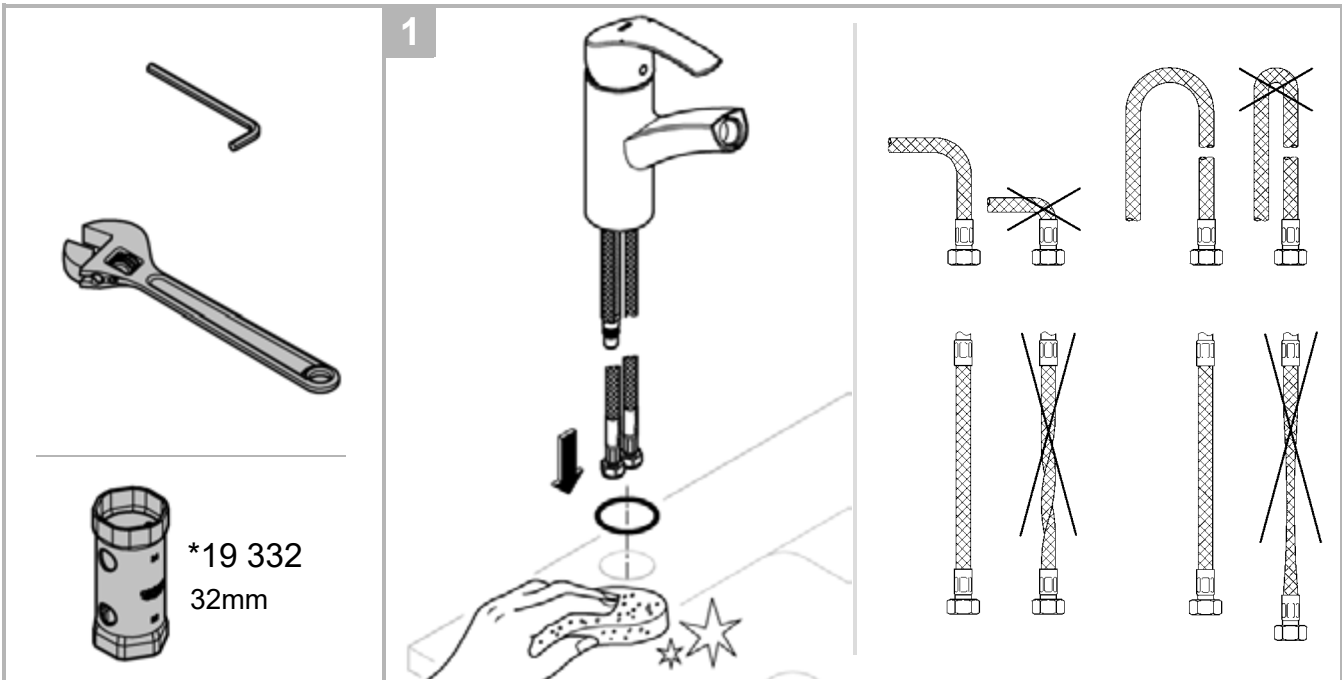

30 305

30 355 (F)

DIN 1988
DIN EN 806

0,5 max. 10 5 1 bar

max. 70° 60° °C

4

5

6