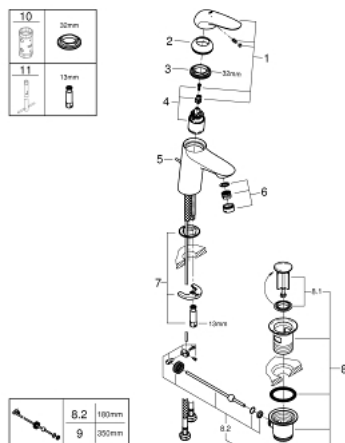

23 707 003 EUROSTYLE SOLID СМЕСИТЕЛЬ ОДНОРЫЧАЖНЫЙ ДЛЯ РАКОВИНЫ DN 15 S-SIZE

ОПИСАНИЕ ПРОДУКТА

- монтаж на одно отверстие
- металлический рычаг (без отверстия)
- **GROHE SilkMove** керамический картридж 35 мм
- регулировка расхода воды
- с ограничителем температуры
- **GROHE StarLight** хромированное покрытие поверхности
- **GROHE EcoJoy** - 5,7 л/мин
- **GROHE FastFixation** быстрая монтажная система
- сливной гарнитур 1 1/4"
- гибкая подводка

23 707 003 EUROSTYLE SOLID СМЕСИТЕЛЬ ОДНОРЫЧАЖНЫЙ ДЛЯ РАКОВИНЫ DN 15 S-SIZE

ЗАПАСНЫЕ ЧАСТИ

- 1: lever (Order-nr. 46951000)
 - 2: Декоративная крышка/накладка (Order-nr. 46492000)
 - 3: Резьбовое соединение (Order-nr. 46460000)
 - 4: Картридж малый д. Taron смес. д.рак. (Order-nr. 46374000)
 - 5: Тяга (Order-nr. 46739000)
 - 6: Аэратор (Order-nr. 48159000)
 - 7: Обратное резьбовое соединение (Order-nr. 46671000)
 - 8: Сливной гарнитур 1 1/4 (Order-nr. 28910000)
 - 8.1: Пробка для сливного гарнитура (Order-nr. 07182000)
 - 8.2: Эксцентриковая тяга (Order-nr. 07052000)
 - 9: шаровая тяга (Order-nr. 07341000)*
 - 10: Ключ (Order-nr. 19332000)*
 - 11: Монтажный ключ (Order-nr. 19017000)*
- * Optional accessories