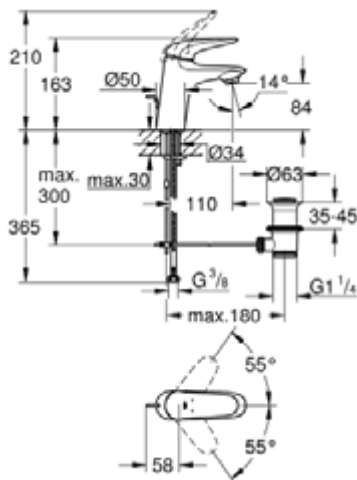

23 707 003 EUROSTYLE SOLID СМЕСИТЕЛЬ ОДНОРЫЧАЖНЫЙ ДЛЯ РАКОВИНЫ DN 15 S-SIZE

ОПИСАНИЕ ПРОДУКТА

- монтаж на одно отверстие
- металлический рычаг (без отверстия)
- **GROHE SilkMove** керамический картридж 35 мм
- регулировка расхода воды
- с ограничителем температуры
- **GROHE StarLight** хромированное покрытие поверхности
- **GROHE EcoJoy** - 5,7 л/мин
- **GROHE FastFixation** быстрая монтажная система
- сливной гарнитур 1 1/4"
- гибкая подводка

23 707 003 EUROSTYLE SOLID СМЕСИТЕЛЬ ОДНОРЫЧАЖНЫЙ ДЛЯ РАКОВИНЫ DN 15 S-SIZE

ЗАПАСНЫЕ ЧАСТИ

- 1: lever (Order-nr. 46951000)
 - 2: Декоративная крышка/накладка (Order-nr. 46492000)
 - 3: Резьбовое соединение (Order-nr. 46460000)
 - 4: Картридж малый д. Taron смес. д.рак. (Order-nr. 46374000)
 - 5: Тяга (Order-nr. 46739000)
 - 6: Аэратор (Order-nr. 48159000)
 - 7: Обратное резьбовое соединение (Order-nr. 46671000)
 - 8: Сливной гарнитур 1 1/4 (Order-nr. 28910000)
 - 8.1: Пробка для сливного гарнитура (Order-nr. 07182000)
 - 8.2: Эксцентриковая тяга (Order-nr. 07052000)
 - 9: шаровая тяга (Order-nr. 07341000)*
 - 10: Ключ (Order-nr. 19332000)*
 - 11: Монтажный ключ (Order-nr. 19017000)*
- * Optional accessories