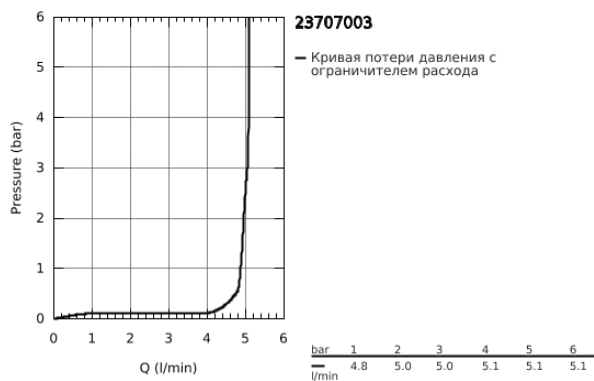

23 707 003 EUROSTYLE SOLID СМЕСИТЕЛЬ ОДНОРЫЧАЖНЫЙ ДЛЯ РАКОВИНЫ DN 15 S-SIZE

ОПИСАНИЕ ПРОДУКТА

- монтаж на одно отверстие
- металлический рычаг (без отверстия)
- **GROHE SilkMove** керамический картридж 35 мм
- регулировка расхода воды
- с ограничителем температуры
- **GROHE StarLight** хромированное покрытие поверхности
- **GROHE EcoJoy** - 5,7 л/мин
- **GROHE FastFixation** быстрая монтажная система
- сливной гарнитур 1 1/4"
- гибкая подводка

23 707 003 EUROSTYLE SOLID СМЕСИТЕЛЬ ОДНОРЫЧАЖНЫЙ ДЛЯ РАКОВИНЫ DN 15 S-SIZE

ЗАПАСНЫЕ ЧАСТИ

- 1: lever (Order-nr. 46951000)
 - 2: Декоративная крышка/накладка (Order-nr. 46492000)
 - 3: Резьбовое соединение (Order-nr. 46460000)
 - 4: Картридж малый д. Taron смес. д.рак. (Order-nr. 46374000)
 - 5: Тяга (Order-nr. 46739000)
 - 6: Аэратор (Order-nr. 48159000)
 - 7: Обратное резьбовое соединение (Order-nr. 46671000)
 - 8: Сливной гарнитур 1 1/4 (Order-nr. 28910000)
 - 8.1: Пробка для сливного гарнитура (Order-nr. 07182000)
 - 8.2: Эксцентриковая тяга (Order-nr. 07052000)
 - 9: шаровая тяга (Order-nr. 07341000)*
 - 10: Ключ (Order-nr. 19332000)*
 - 11: Монтажный ключ (Order-nr. 19017000)*
- * Optional accessories