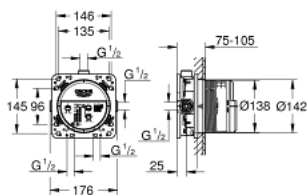

## 35 600 000 УНИВЕРСАЛЬНАЯ ВСТРОЕННАЯ ЧАСТЬ, 1/2"

### ОПИСАНИЕ ПРОДУКТА

- 3 трубообразных отвода 1/2"
- 2 подключения воды снизу, 1/2"
- инсталляционная глубина 75-105 мм
- подключения из латуни
- предварительно смонтированная заглушка
- прочный корпус и защитная накладка
- подготовленные точки крепления для сухого и мокрого монтажа
- уплотнение
- без комплекта верхней монтажной части