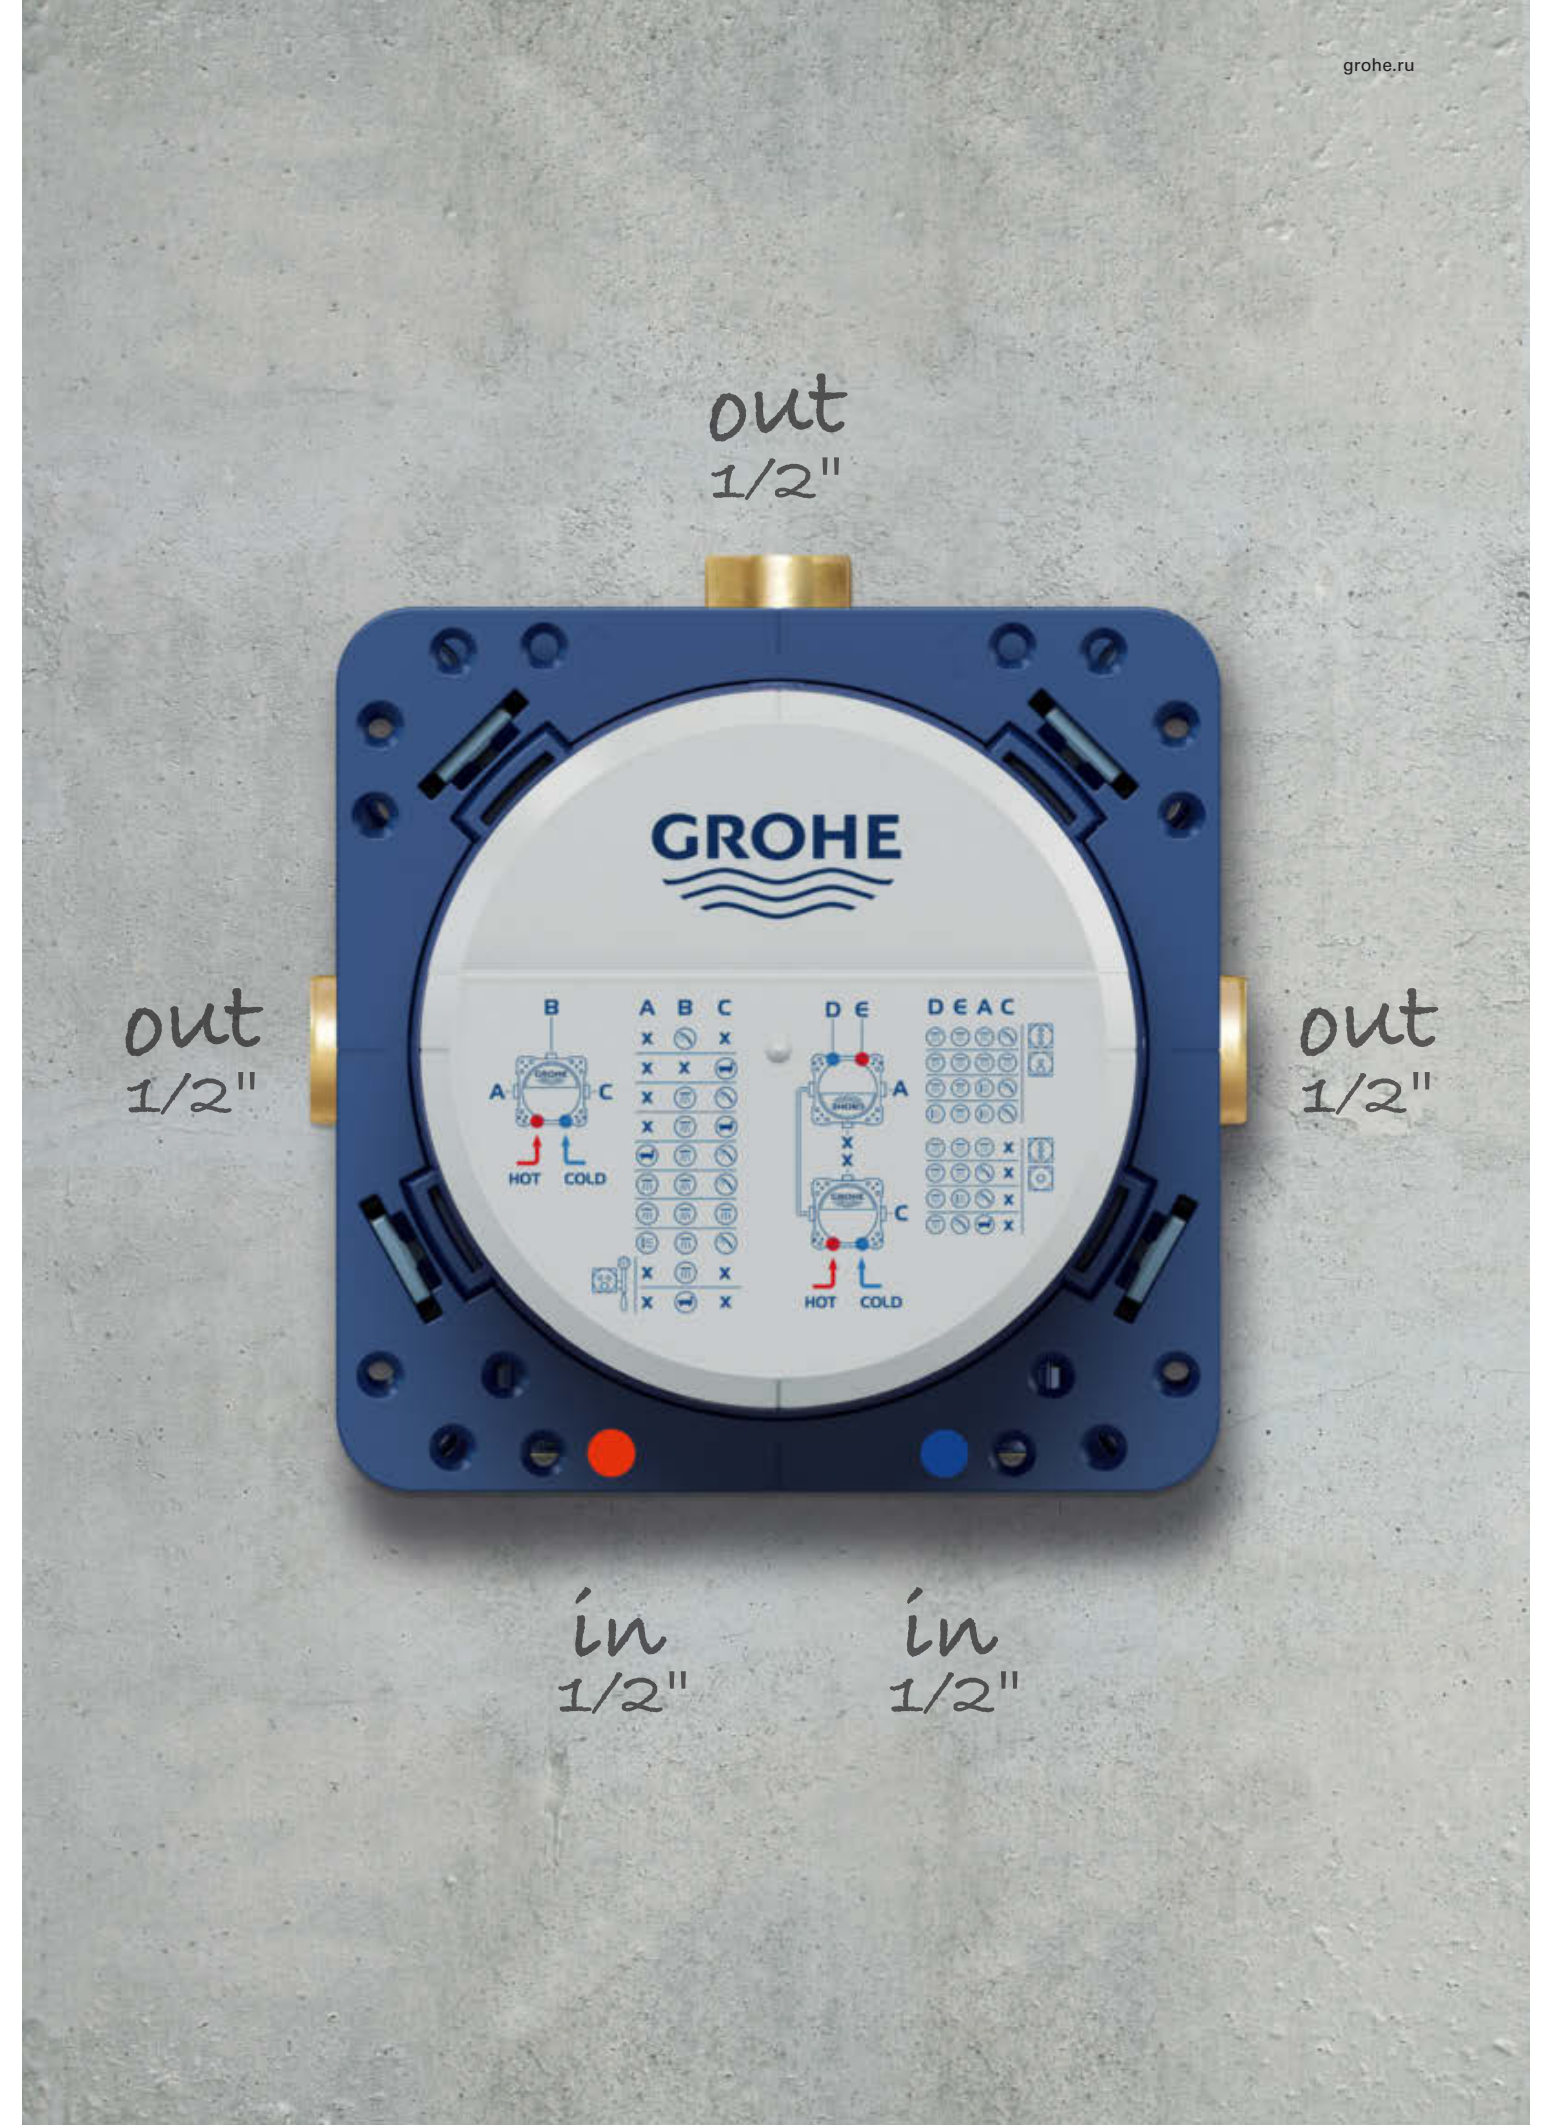

ОДИН СПРАВЛЯЕТСЯ ЗА ДВОИХ

ВСТРАИВАЕМАЯ ЧАСТЬ НА 3 ВЫХОДА

Располагая тремя выходами для подключения различных комбинаций душевого оборудования, GROHE Rapido SmartBox справится с функциями двух отдельных встраиваемых устройств смешивания воды. Это означает серьезную экономию времени и усилий.

ДИАМЕТР ВСЕХ СОЕДИНЕНИЙ – 1/2 ДЮЙМА

С GROHE Rapido SmartBox переходники станут излишними. У всех его соединений диаметр 1/2", соответствующий всем стандартным подключениям. И если подключения с диаметром соединений 3/4" с точки зрения совместимости рассчитаны не на правило, а на исключения, то GROHE Rapido SmartBox разработан с расчетом на совместимость с 90% всех стандартных технических решений. Согласитесь, это целесообразно?

5 ПОДКЛЮЧЕНИЙ
1/2 ДЮЙМА

Страницы 16|17