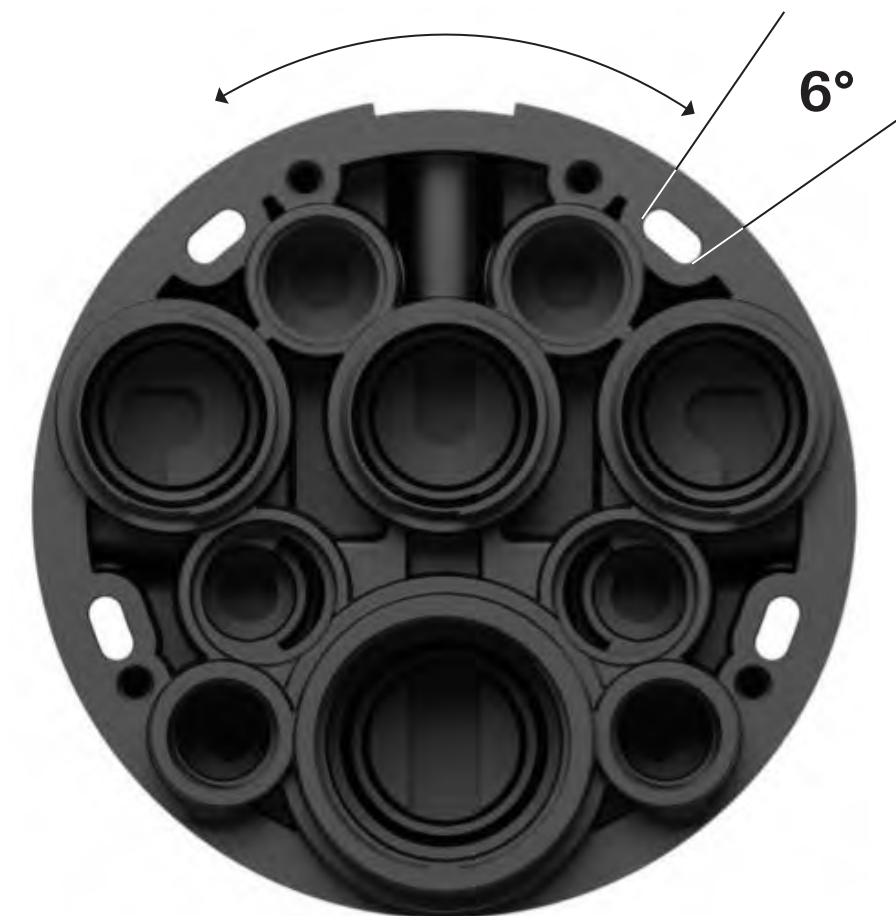

ОБЛЕГЧЕНИЕ МЕЛКОЙ, НО ТРУДОЕМКОЙ РАБОТЫ

ВОЗМОЖНОСТЬ ПОСЛЕДУЮЩЕЙ ПОДГОНКИ В ПРЕДЕЛАХ 6 ГРАДУСОВ

Выполнить работу идеально означает довести до совершенства даже мельчайшие детали. И, как правило, после завершения работы трудно исправлять ошибки. С накладными панелями GROHE все по-другому. Прорези в корпусе основного устройства допускают последующую подгонку положения панели с помощью вращения в пределах 6 градусов для идеального совмещения с плиткой и ее стыками. Идеальный результат без сверления и риска повреждений.