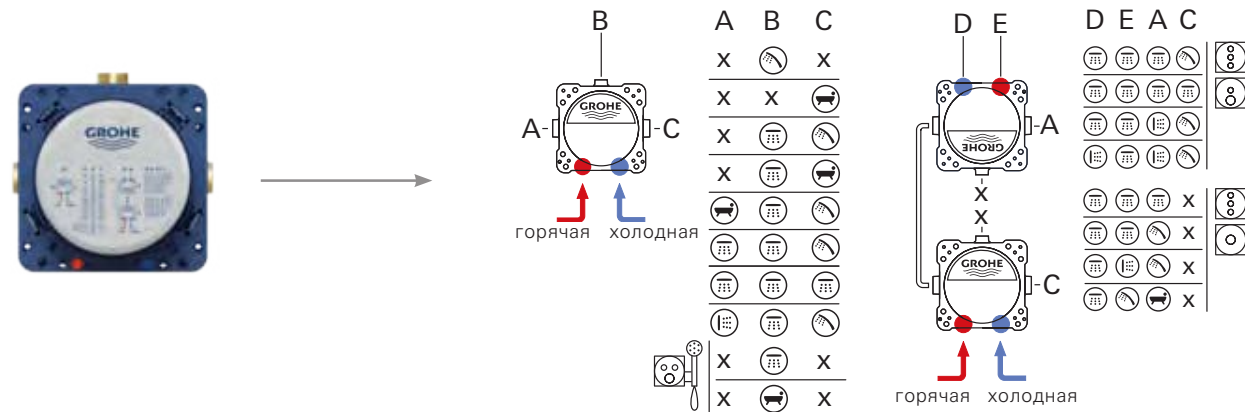

# КОНФИГУРАЦИИ

**ОДИНАРНАЯ**  
(ТЕРМОСТАТ + СМЕСИТЕЛЬ)

**ДВОЙНАЯ**  
(ТЕРМОСТАТ + СМЕСИТЕЛЬ)

**ТРОЙНАЯ**  
(ТЕРМОСТАТ + СМЕСИТЕЛЬ)

**КОМБИНАЦИЯ**  
(ТЕРМОСТАТ)

**КОМБИНАЦИЯ С AQUASYMPHONY**

**ТЕМПЕРАТУРНАЯ ЗОНА 1**

- 1. WATERFALL 
- 2. RAIN 
- 3. ВОКОМА 

**ТЕМПЕРАТУРНАЯ ЗОНА 2**

- 1. PURE 
- 2. RAIN 
- 3. WATERFALL 

**ТЕМПЕРАТУРНАЯ ЗОНА 3**

- 1. DRIZZLE 
- 2. AQUA CURTAIN 
- 3. РУЧНОЙ ДУШ 

# ПРОПУСКНАЯ СПОСОБНОСТЬ ВЫХОДОВ ПРИ РАЗНЫХ ВАРИАНТАХ ПОДКЛЮЧЕНИЯ