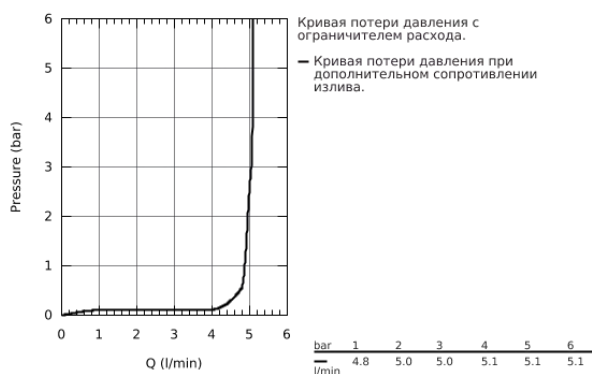

23 751 000 BAUFLOW СМЕСИТЕЛЬ ОДНОРЫЧАЖНЫЙ ДЛЯ РАКОВИНЫ DN 15 S-SIZE

ОПИСАНИЕ ПРОДУКТА

- монтаж на одно отверстие
- металлический рычаг
- **GROHE Longlife** керамический картридж **28 мм**
- **GROHE StarLight** хромированная поверхность
- **GROHE EcoJoy** - 5,7 л/мин
- система быстрого монтажа
- рычажный донный клапан 1 1/4" и пластик
- гибкая подводка