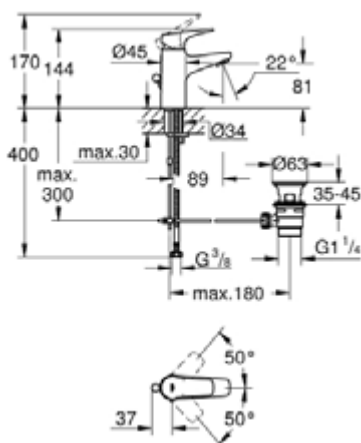

23 751 000 BAUFLOW СМЕСИТЕЛЬ ОДНОРЫЧАЖНЫЙ ДЛЯ РАКОВИНЫ DN 15 S-SIZE

ОПИСАНИЕ ПРОДУКТА

- монтаж на одно отверстие
- металлический рычаг
- **GROHE Longlife** керамический картридж **28 мм**
- **GROHE StarLight** хромированная поверхность
- **GROHE EcoJoy** - 5,7 л/мин
- система быстрого монтажа
- рычажный донный клапан 1 1/4" и пластик
- гибкая подводка

23 751 000 BAUFLOW СМЕСИТЕЛЬ ОДНОРЫЧАЖНЫЙ ДЛЯ РАКОВИНЫ DN 15 S-SIZE

23 751 000 BAUFLOW СМЕСИТЕЛЬ ОДНОРЫЧАЖНЫЙ ДЛЯ РАКОВИНЫ DN 15 S-SIZE

ЗАПАСНЫЕ ЧАСТИ

- 1: Lever (Order-nr. 46701000)
 - 2: Крепежное кольцо (Order-nr. 46715000)
 - 3: Картридж керамический (Order-nr. 46580000)
 - 4: Тяга (Order-nr. 06329000)
 - 5: Аэратор (Order-nr. 48159000)
 - 6: Резьбовое соединение (Order-nr. 46249000)
 - 7: Сливной гарнитур 1 1/4 (Order-nr. 28910000)
 - 7.1: Пробка для сливного гарнитура (Order-nr. 07182000)
 - 7.2: Эксцентриковая тяга (Order-nr. 07052000)
 - 8: шаровая тяга (Order-nr. 07341000)*
 - 9: Монтажный ключ (Order-nr. 19017000)*
- * Optional accessories