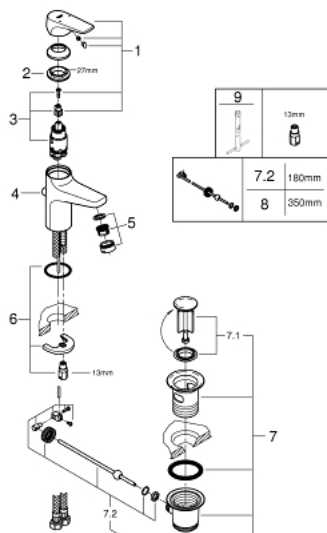

23 751 000 BAUFLOW СМЕСИТЕЛЬ ОДНОРЫЧАЖНЫЙ ДЛЯ РАКОВИНЫ DN 15 S-SIZE

ОПИСАНИЕ ПРОДУКТА

- монтаж на одно отверстие
- металлический рычаг
- **GROHE Longlife** керамический картридж **28 мм**
- **GROHE StarLight** хромированная поверхность
- **GROHE EcoJoy** - 5,7 л/мин
- система быстрого монтажа
- рычажный донный клапан 1 1/4" и пластик
- гибкая подводка

23 751 000 BAUFLOW СМЕСИТЕЛЬ ОДНОРЫЧАЖНЫЙ ДЛЯ РАКОВИНЫ DN 15 S-SIZE

23 751 000 BAUFLOW СМЕСИТЕЛЬ ОДНОРЫЧАЖНЫЙ ДЛЯ РАКОВИНЫ DN 15 S-SIZE

ЗАПАСНЫЕ ЧАСТИ

- 1: Lever (Order-nr. 46701000)
 - 2: Крепежное кольцо (Order-nr. 46715000)
 - 3: Картридж керамический (Order-nr. 46580000)
 - 4: Тяга (Order-nr. 06329000)
 - 5: Аэратор (Order-nr. 48159000)
 - 6: Резьбовое соединение (Order-nr. 46249000)
 - 7: Сливной гарнитур 1 1/4 (Order-nr. 28910000)
 - 7.1: Пробка для сливного гарнитура (Order-nr. 07182000)
 - 7.2: Эксцентриковая тяга (Order-nr. 07052000)
 - 8: шаровая тяга (Order-nr. 07341000)*
 - 9: Монтажный ключ (Order-nr. 19017000)*
- * Optional accessories