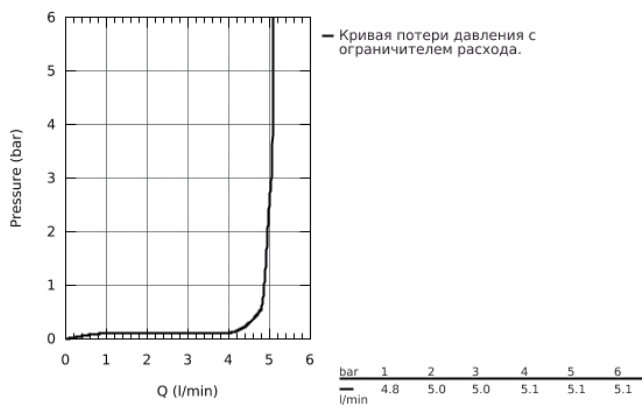

23 751 000 BAUFLOW СМЕСИТЕЛЬ ОДНОРЫЧАЖНЫЙ ДЛЯ РАКОВИНЫ DN 15 S-SIZE

ОПИСАНИЕ ПРОДУКТА

- монтаж на одно отверстие
- металлический рычаг
- **GROHE Longlife** керамический картридж **28 мм**
- **GROHE StarLight** хромированная поверхность
- **GROHE EcoJoy** - 5,7 л/мин
- система быстрого монтажа
- рычажный донный клапан 1 1/4" и пластик
- гибкая подводка

23 751 000 BAUFLOW СМЕСИТЕЛЬ ОДНОРЫЧАЖНЫЙ ДЛЯ РАКОВИНЫ DN 15 S-SIZE

23 751 000 BAUFLOW СМЕСИТЕЛЬ ОДНОРЫЧАЖНЫЙ ДЛЯ РАКОВИНЫ DN 15 S-SIZE

ЗАПАСНЫЕ ЧАСТИ

- 1: Lever (Order-nr. 46701000)
 - 2: Крепежное кольцо (Order-nr. 46715000)
 - 3: Картридж керамический (Order-nr. 46580000)
 - 4: Тяга (Order-nr. 06329000)
 - 5: Аэратор (Order-nr. 48159000)
 - 6: Резьбовое соединение (Order-nr. 46249000)
 - 7: Сливной гарнитур 1 1/4 (Order-nr. 28910000)
 - 7.1: Пробка для сливного гарнитура (Order-nr. 07182000)
 - 7.2: Эксцентриковая тяга (Order-nr. 07052000)
 - 8: шаровая тяга (Order-nr. 07341000)*
 - 9: Монтажный ключ (Order-nr. 19017000)*
- * Optional accessories