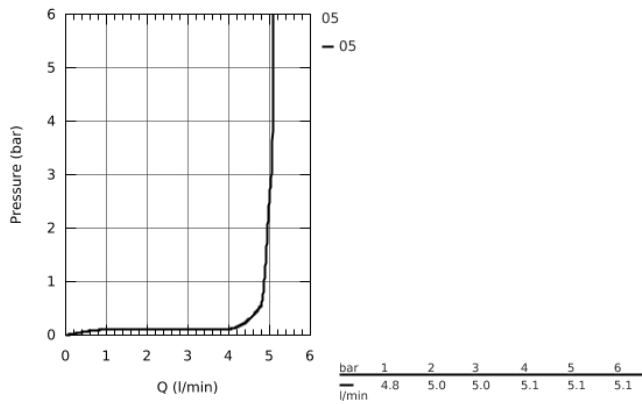

23 751 000 BAUFLOW СМЕСИТЕЛЬ ОДНОРЫЧАЖНЫЙ ДЛЯ РАКОВИНЫ DN 15 S-SIZE

ОПИСАНИЕ ПРОДУКТА

- монтаж на одно отверстие
- металлический рычаг
- **GROHE Longlife** керамический картридж **28 мм**
- **GROHE StarLight** хромированная поверхность
- **GROHE EcoJoy** - 5,7 л/мин
- система быстрого монтажа
- рычажный донный клапан 1 1/4" и пластик
- гибкая подводка

23 751 000 BAUFLOW СМЕСИТЕЛЬ ОДНОРЫЧАЖНЫЙ ДЛЯ РАКОВИНЫ DN 15 S-SIZE

23 751 000 BAUFLOW СМЕСИТЕЛЬ ОДНОРЫЧАЖНЫЙ ДЛЯ РАКОВИНЫ DN 15 S-SIZE

ЗАПАСНЫЕ ЧАСТИ

- 1: Lever (Order-nr. 46701000)
 - 2: Крепежное кольцо (Order-nr. 46715000)
 - 3: Картридж керамический (Order-nr. 46580000)
 - 4: Тяга (Order-nr. 06329000)
 - 5: Аэратор (Order-nr. 48159000)
 - 6: Резьбовое соединение (Order-nr. 46249000)
 - 7: Сливной гарнитур 1 1/4 (Order-nr. 28910000)
 - 7.1: Пробка для сливного гарнитура (Order-nr. 07182000)
 - 7.2: Эксцентриковая тяга (Order-nr. 07052000)
 - 8: шаровая тяга (Order-nr. 07341000)*
 - 9: Монтажный ключ (Order-nr. 19017000)*
- * Optional accessories