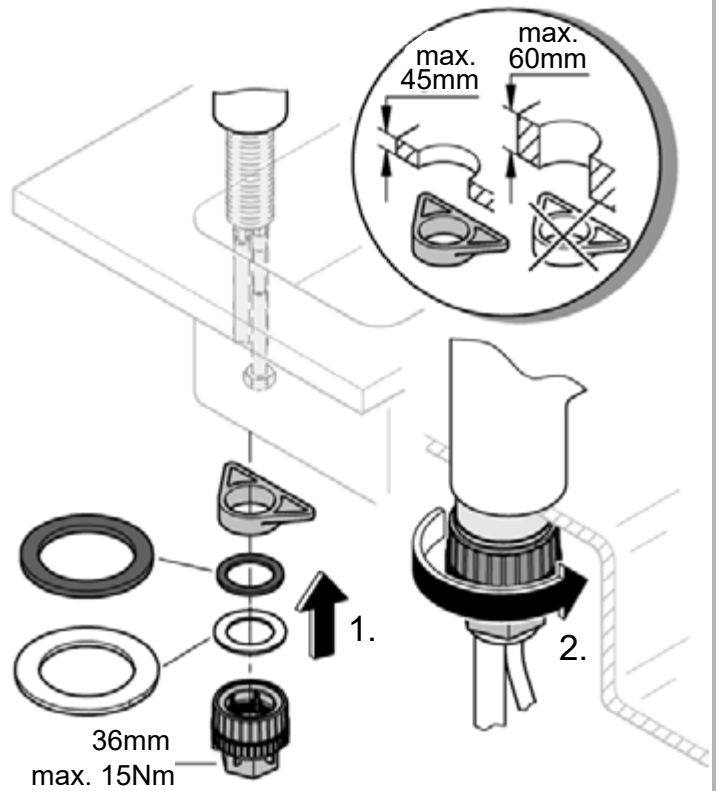

DIN 1988

DIN EN 806

bar

max. 10
0,5 0,1 (UK)
5 1
0,2 (UK)

°C

max. 70°
60°

1

2

3