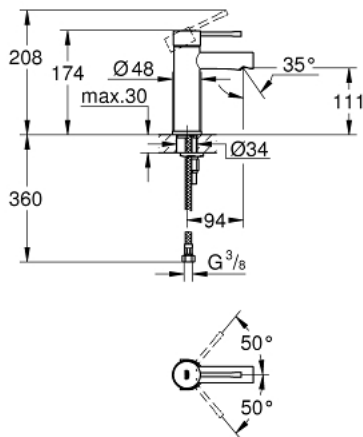

34 294 001 ESSENCE NEW СМЕСИТЕЛЬ ОДНОРЫЧАЖНЫЙ ДЛЯ РАКОВИНЫ DN 15 S-SIZE

ОПИСАНИЕ ПРОДУКТА

- монтаж на одно отверстие
- металлический рычаг
- **GROHE SilkMove** керамический картридж **28 мм**
- с ограничителем температуры
- **GROHE StarLight** хромированное покрытие поверхности
- **GROHE EcoJoy** - 5,7 л/мин
- **GROHE FastFixation Plus** Система монтажа
- без донного клапана
- гибкая подводка
- минимальное давление 1,0 бар

34 294 001 ESSENCE NEW СМЕСИТЕЛЬ ОДНОРЫЧАЖНЫЙ ДЛЯ РАКОВИНЫ DN 15 S-SIZE

ЗАПАСНЫЕ ЧАСТИ

- 1: Lever (Order-nr. 46917000)
- 2: Крепежное кольцо (Order-nr. 46715000)
- 3: Картридж керамический (Order-nr. 46580000)
- 4: Аэратор (Order-nr. 46765000)
- 5: МОНТАЖНЫЙ НАБОР (Order-nr. 46645000)
- 6: Монтажный ключ (Order-nr. 19017000)*