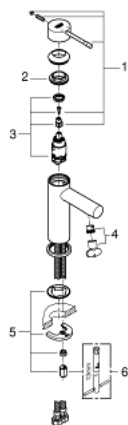

34 294 001 ESSENCE NEW СМЕСИТЕЛЬ ОДНОРЫЧАЖНЫЙ ДЛЯ РАКОВИНЫ DN 15 S-SIZE

ОПИСАНИЕ ПРОДУКТА

- монтаж на одно отверстие
- металлический рычаг
- **GROHE SilkMove** керамический картридж **28 мм**
- с ограничителем температуры
- **GROHE StarLight** хромированное покрытие поверхности
- **GROHE EcoJoy** - 5,7 л/мин
- **GROHE FastFixation Plus** Система монтажа
- без донного клапана
- гибкая подводка
- минимальное давление 1,0 бар

34 294 001 ESSENCE NEW СМЕСИТЕЛЬ ОДНОРЫЧАЖНЫЙ ДЛЯ РАКОВИНЫ DN 15 S-SIZE

ЗАПАСНЫЕ ЧАСТИ

- 1: Lever (Order-nr. 46917000)
- 2: Крепежное кольцо (Order-nr. 46715000)
- 3: Картридж керамический (Order-nr. 46580000)
- 4: Аэратор (Order-nr. 46765000)
- 5: МОНТАЖНЫЙ НАБОР (Order-nr. 46645000)
- 6: Монтажный ключ (Order-nr. 19017000)*