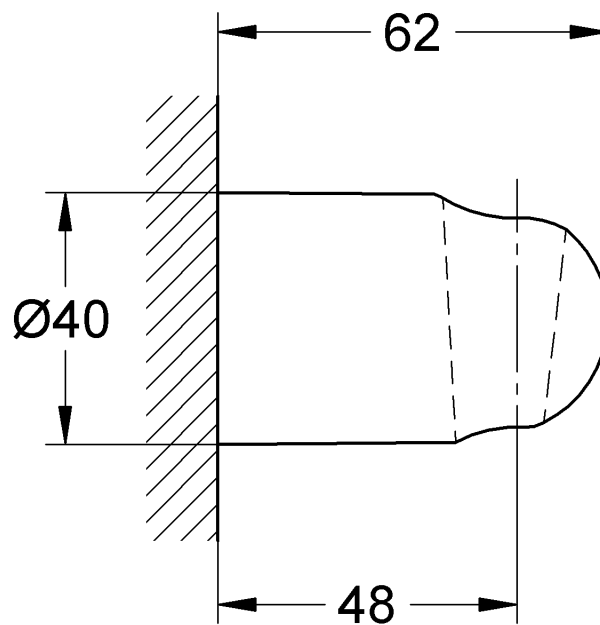

GROHE

ENJOY WATER®

97.518.131/ÄM 224958/06.12