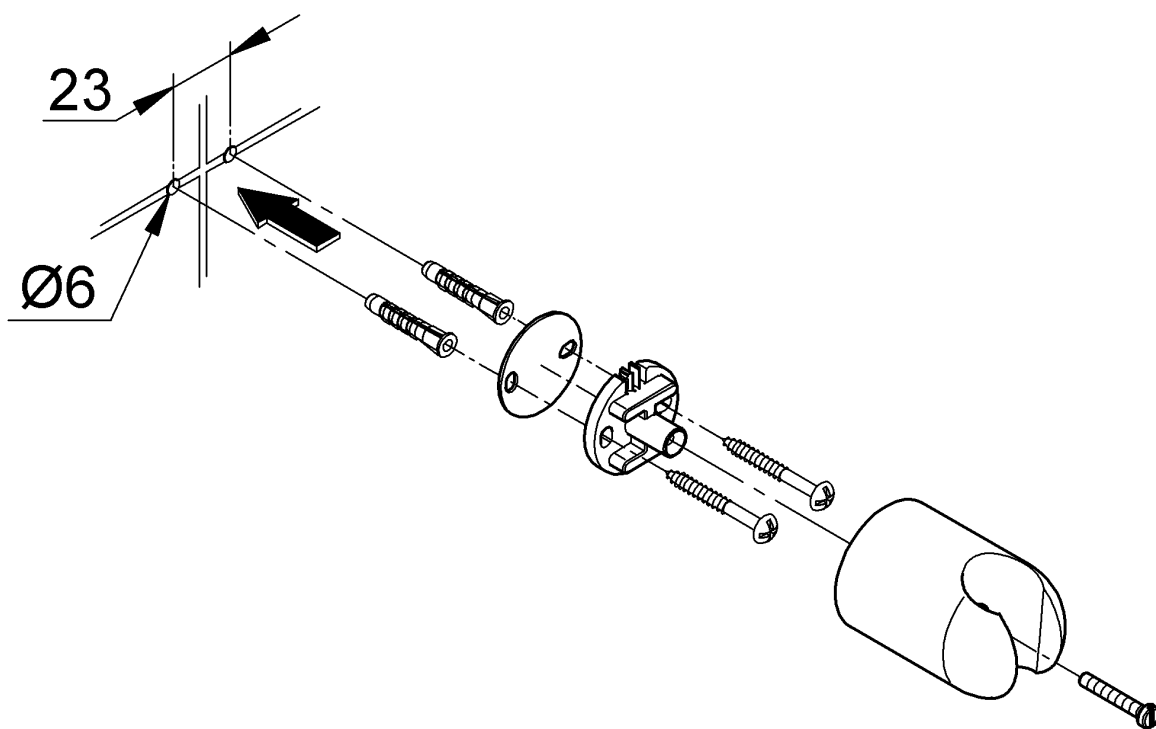

GROHE

ENJOY WATER®

97.518.131/ÄM 224958/06.12