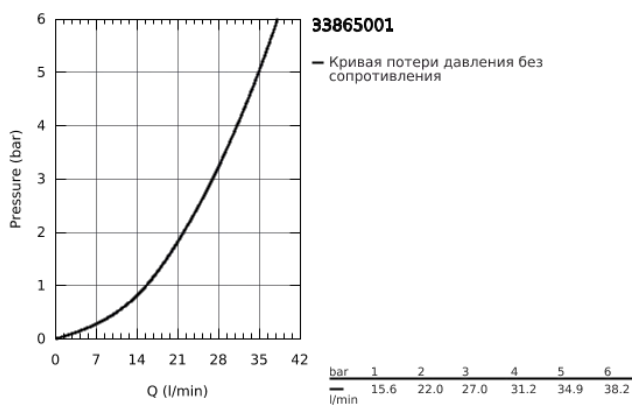

33 865 001 LINEARE СМЕСИТЕЛЬ ОДНОРЫЧАЖНЫЙ ДЛЯ ДУША, DN 15

ОПИСАНИЕ ПРОДУКТА

- настенный монтаж
- металлический рычаг
- **GROHE SilkMove** керамический картридж 35 мм
- с ограничителем температуры
- **GROHE StarLight** хромированное покрытие поверхности
- отвод для душа 1/2"
- встроенный обратный клапан
- скрытые S-образные эксцентрики
- с защитой от обратного потока
- минимальное давление 1,0 бар