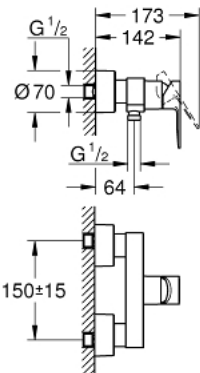

33 865 001 LINEARE СМЕСИТЕЛЬ ОДНОРЫЧАЖНЫЙ ДЛЯ ДУША, DN 15

ОПИСАНИЕ ПРОДУКТА

- настенный монтаж
- металлический рычаг
- **GROHE SilkMove** керамический картридж 35 мм
- с ограничителем температуры
- **GROHE StarLight** хромированное покрытие поверхности
- отвод для душа 1/2"
- встроенный обратный клапан
- скрытые S-образные эксцентрики
- с защитой от обратного потока
- минимальное давление 1,0 бар

33 865 001 LINEARE СМЕСИТЕЛЬ ОДНОРЫЧАЖНЫЙ ДЛЯ ДУША, DN 15

33 865 001 LINEARE СМЕСИТЕЛЬ ОДНОРЫЧАЖНЫЙ ДЛЯ ДУША, DN 15

ЗАПАСНЫЕ ЧАСТИ

- 1: lever (Order-nr. 46987000)
- 2: Картридж малый д.Taron смес. д.пак. (Order-nr. 46374000)
- 3: Обратный клапан (Order-nr. 08565000)
- 4: Гайка подключения (Order-nr. 45044000)
- 5: S-образн.эксцентрик (Order-nr. 12693000)
- 6: Втулка-удлинение 30 мм (Order-nr. 46238000)*
- 7: Ключ (Order-nr. 19332000)*
- 8: специальный ключ (Order-nr. 19377000)*