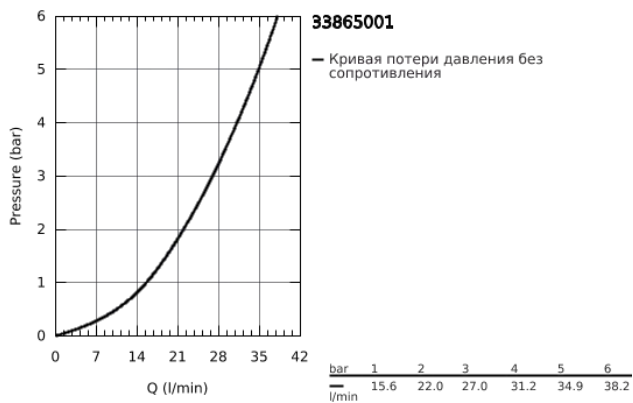

33 865 001 LINEARE СМЕСИТЕЛЬ ОДНОРЫЧАЖНЫЙ ДЛЯ ДУША, DN 15