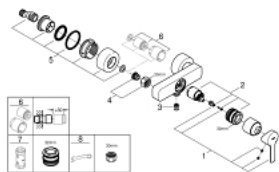

33 865 001 LINEARE СМЕСИТЕЛЬ ОДНОРЫЧАЖНЫЙ ДЛЯ ДУША, DN 15

ОПИСАНИЕ ПРОДУКТА

- настенный монтаж
- металлический рычаг
- **GROHE SilkMove** керамический картридж 35 мм
- с ограничителем температуры
- **GROHE StarLight** хромированное покрытие поверхности
- отвод для душа 1/2"
- встроенный обратный клапан
- скрытые S-образные эксцентрики
- с защитой от обратного потока
- минимальное давление 1,0 бар

33 865 001 LINEARE СМЕСИТЕЛЬ ОДНОРЫЧАЖНЫЙ ДЛЯ ДУША, DN 15

33 865 001 LINEARE СМЕСИТЕЛЬ ОДНОРЫЧАЖНЫЙ ДЛЯ ДУША, DN 15

ЗАПАСНЫЕ ЧАСТИ

- 1: lever (Order-nr. 46987000)
- 2: Картридж малый д.Taron смес. д.пак. (Order-nr. 46374000)
- 3: Обратный клапан (Order-nr. 08565000)
- 4: Гайка подключения (Order-nr. 45044000)
- 5: S-образн.эксцентрик (Order-nr. 12693000)
- 6: Втулка-удлинение 30 мм (Order-nr. 46238000)*
- 7: Ключ (Order-nr. 19332000)*
- 8: специальный ключ (Order-nr. 19377000)*