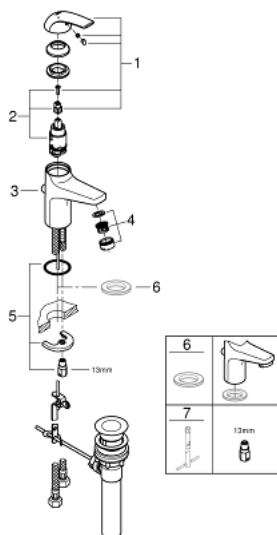

32 805 000 BAUCURVE СМЕСИТЕЛЬ ОДНОРЫЧАЖНЫЙ ДЛЯ РАКОВИНЫ DN 15

ОПИСАНИЕ ПРОДУКТА

- монтаж на одно отверстие
- металлический рычаг
- **GROHE Longlife** керамический картридж **28 мм**
- **GROHE StarLight** хромированная поверхность
- аэратор
- сливной гарнитур 1 1/4"
- гибкая подводка
- система быстрого монтажа

32 805 000 BAUCURVE СМЕСИТЕЛЬ ОДНОРЫЧАЖНЫЙ ДЛЯ РАКОВИНЫ DN 15

32 805 000 BAUCURVE СМЕСИТЕЛЬ ОДНОРЫЧАЖНЫЙ ДЛЯ РАКОВИНЫ DN 15

ЗАПАСНЫЕ ЧАСТИ

- 1: Lever (Order-nr. 46699000)
 - 2: Картридж керамический (Order-nr. 46580000)
 - 3: Тяга (Order-nr. 06329000)
 - 4: Аэратор (Order-nr. 13952000)
 - 5: Резьбовое соединение (Order-nr. 46249000)
 - 6: Розетка (Order-nr. 48052000)*
 - 7: Монтажный ключ (Order-nr. 19017000)*
- * Optional accessories