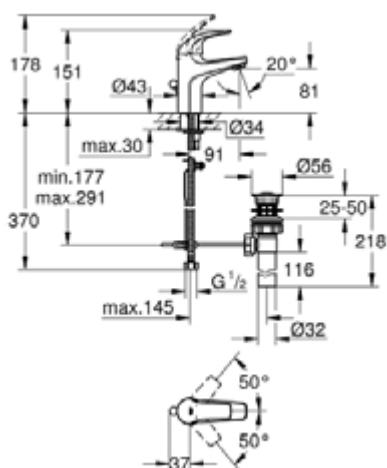

32 805 000 BAUCURVE СМЕСИТЕЛЬ ОДНОРЫЧАЖНЫЙ ДЛЯ РАКОВИНЫ DN 15

ОПИСАНИЕ ПРОДУКТА

- монтаж на одно отверстие
- металлический рычаг
- **GROHE Longlife** керамический картридж **28 мм**
- **GROHE StarLight** хромированная поверхность
- аэратор
- сливной гарнитур 1 1/4"
- гибкая подводка
- система быстрого монтажа

32 805 000 BAUCURVE СМЕСИТЕЛЬ ОДНОРЫЧАЖНЫЙ ДЛЯ РАКОВИНЫ DN 15

32 805 000 BAUCURVE СМЕСИТЕЛЬ ОДНОРЫЧАЖНЫЙ ДЛЯ РАКОВИНЫ DN 15

ЗАПАСНЫЕ ЧАСТИ

- 1: Lever (Order-nr. 46699000)
 - 2: Картридж керамический (Order-nr. 46580000)
 - 3: Тяга (Order-nr. 06329000)
 - 4: Аэратор (Order-nr. 13952000)
 - 5: Резьбовое соединение (Order-nr. 46249000)
 - 6: Розетка (Order-nr. 48052000)*
 - 7: Монтажный ключ (Order-nr. 19017000)*
- * Optional accessories