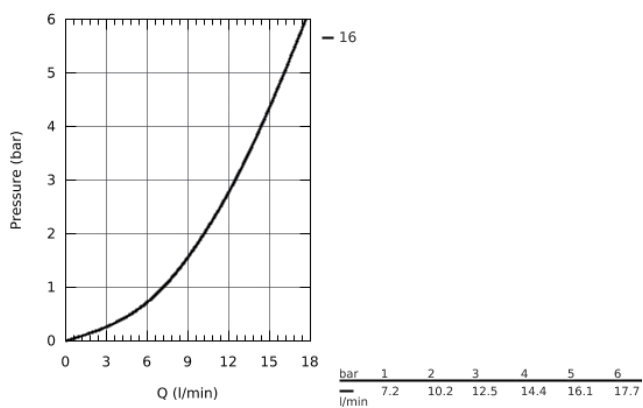

32 805 000 BAUCURVE СМЕСИТЕЛЬ ОДНОРЫЧАЖНЫЙ ДЛЯ РАКОВИНЫ DN 15

ОПИСАНИЕ ПРОДУКТА

- монтаж на одно отверстие
- металлический рычаг
- **GROHE Longlife** керамический картридж **28 мм**
- **GROHE StarLight** хромированная поверхность
- аэратор
- сливной гарнитур 1 1/4"
- гибкая подводка
- система быстрого монтажа

32 805 000 BAUCURVE СМЕСИТЕЛЬ ОДНОРЫЧАЖНЫЙ ДЛЯ РАКОВИНЫ DN 15

32 805 000 BAUCURVE СМЕСИТЕЛЬ ОДНОРЫЧАЖНЫЙ ДЛЯ РАКОВИНЫ DN 15

ЗАПАСНЫЕ ЧАСТИ

- 1: Lever (Order-nr. 46699000)
 - 2: Картридж керамический (Order-nr. 46580000)
 - 3: Тяга (Order-nr. 06329000)
 - 4: Аэратор (Order-nr. 13952000)
 - 5: Резьбовое соединение (Order-nr. 46249000)
 - 6: Розетка (Order-nr. 48052000)*
 - 7: Монтажный ключ (Order-nr. 19017000)*
- * Optional accessories