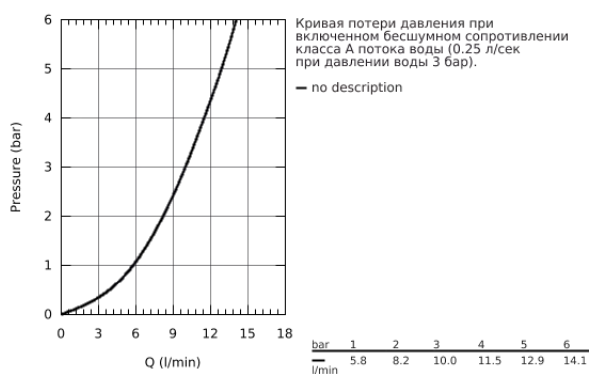

32 805 000 BAUCURVE СМЕСИТЕЛЬ ОДНОРЫЧАЖНЫЙ ДЛЯ РАКОВИНЫ DN 15

ОПИСАНИЕ ПРОДУКТА

- монтаж на одно отверстие
- металлический рычаг
- **GROHE Longlife** керамический картридж **28 мм**
- **GROHE StarLight** хромированная поверхность
- аэратор
- сливной гарнитур 1 1/4"
- гибкая подводка
- система быстрого монтажа