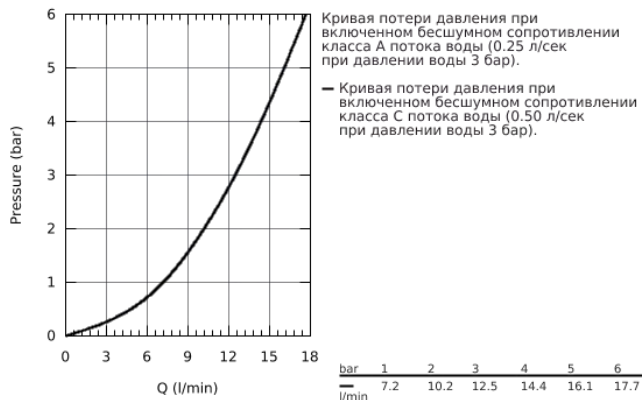

32 805 000 BAUCURVE СМЕСИТЕЛЬ ОДНОРЫЧАЖНЫЙ ДЛЯ РАКОВИНЫ DN 15