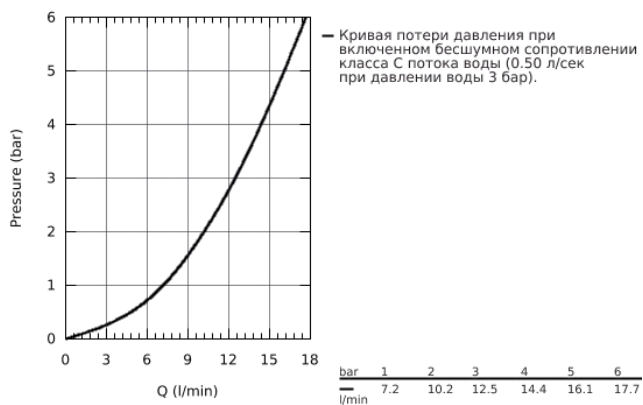

32 805 000 BAUCURVE СМЕСИТЕЛЬ ОДНОРЫЧАЖНЫЙ ДЛЯ РАКОВИНЫ DN 15