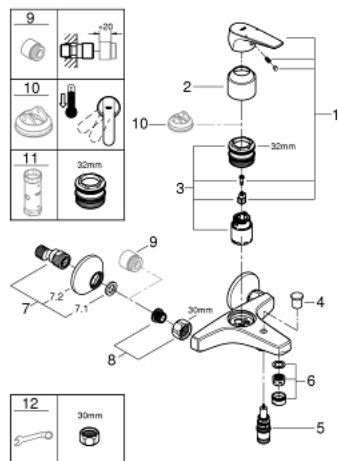

23 601 000 BAUFLOW СМЕСИТЕЛЬ ОДНОРЫЧАЖНЫЙ ДЛЯ ВАННЫ, DN 15

ОПИСАНИЕ ПРОДУКТА

- настенный монтаж
- металлический рычаг
- **GROHE Longlife** керамический картридж 35 мм
- **GROHE StarLight** хромированная поверхность
- автоматический переключатель: ванна/душ
- аэратор
- скрытые S-образные эксцентрики
- отражатель из металла

23 601 000 BAUFLOW СМЕСИТЕЛЬ ОДНОРЫЧАЖНЫЙ ДЛЯ ВАННЫ, DN 15

23 601 000 BAUFLOW СМЕСИТЕЛЬ ОДНОРЫЧАЖНЫЙ ДЛЯ ВАННЫ, DN 15

ЗАПАСНЫЕ ЧАСТИ

- 1: lever (Order-nr. 46959000)
 - 2: Cap (Order-nr. 46899000)
 - 3: Картридж малый д.Тарон смес. д.рак. (Order-nr. 46374000)
 - 4: Кнопка переключателя (Order-nr. 65648000)
 - 5: Переключатель (Order-nr. 65655000)
 - 6: Аэратор (Order-nr. 13952000)
 - 7: S-образн.эксцентрик, регулир.12,5 мм (Order-nr. 12075000)
 - 7.1: Прокладка 10 шт/уп (Order-nr. 0138600M)
 - 7.2: Розетка (Order-nr. 0221000M)
 - 8: Гайка подключения (Order-nr. 45044000)
 - 9: Втулка-удлинение 20 мм 2 шт/уп (Order-nr. 0713000M)*
 - 10: Ограничитель температуры (Order-nr. 46375000)*
 - 11: Ключ (Order-nr. 19332000)*
 - 12: специальный ключ (Order-nr. 19377000)*
- * Optional accessories