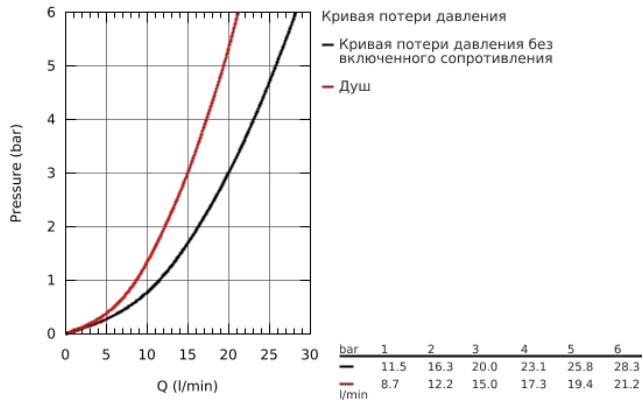

23 601 000 BAUFLOW СМЕСИТЕЛЬ ОДНОРЫЧАЖНЫЙ ДЛЯ ВАННЫ, DN 15