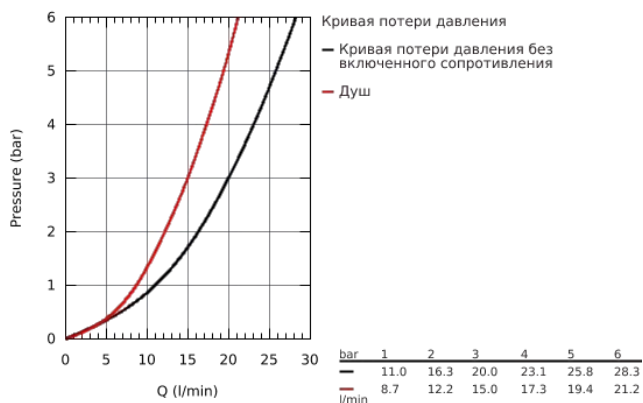

23 601 000 BAUFLOW СМЕСИТЕЛЬ ОДНОРЫЧАЖНЫЙ ДЛЯ ВАННЫ, DN 15