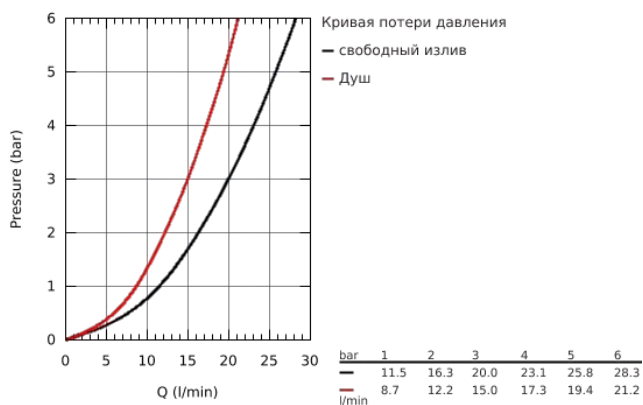

23 601 000 BAUFLOW СМЕСИТЕЛЬ ОДНОРЫЧАЖНЫЙ ДЛЯ ВАННЫ, DN 15

ОПИСАНИЕ ПРОДУКТА

- настенный монтаж
- металлический рычаг
- **GROHE Longlife** керамический картридж 35 мм
- **GROHE StarLight** хромированная поверхность
- автоматический переключатель: ванна/душ
- аэратор
- скрытые S-образные эксцентрики
- отражатель из металла