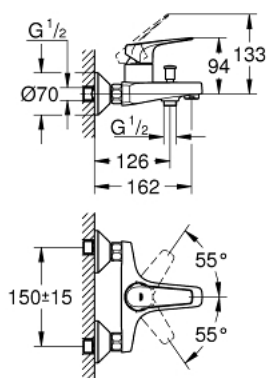

23 601 000 BAUFLOW СМЕСИТЕЛЬ ОДНОРЫЧАЖНЫЙ ДЛЯ ВАННЫ, DN 15

ОПИСАНИЕ ПРОДУКТА

- настенный монтаж
- металлический рычаг
- **GROHE Longlife** керамический картридж 35 мм
- **GROHE StarLight** хромированная поверхность
- автоматический переключатель: ванна/душ
- аэратор
- скрытые S-образные эксцентрики
- отражатель из металла

23 601 000 BAUFLOW СМЕСИТЕЛЬ ОДНОРЫЧАЖНЫЙ ДЛЯ ВАННЫ, DN 15

23 601 000 BAUFLOW СМЕСИТЕЛЬ ОДНОРЫЧАЖНЫЙ ДЛЯ ВАННЫ, DN 15

ЗАПАСНЫЕ ЧАСТИ

- 1: lever (Order-nr. 46959000)
 - 2: Cap (Order-nr. 46899000)
 - 3: Картридж малый д.Тарон смес. д.рак. (Order-nr. 46374000)
 - 4: Кнопка переключателя (Order-nr. 65648000)
 - 5: Переключатель (Order-nr. 65655000)
 - 6: Аэратор (Order-nr. 13952000)
 - 7: S-образн.эксцентрик, регулир.12,5 мм (Order-nr. 12075000)
 - 7.1: Прокладка 10 шт/уп (Order-nr. 0138600M)
 - 7.2: Розетка (Order-nr. 0221000M)
 - 8: Гайка подключения (Order-nr. 45044000)
 - 9: Втулка-удлинение 20 мм 2 шт/уп (Order-nr. 0713000M)*
 - 10: Ограничитель температуры (Order-nr. 46375000)*
 - 11: Ключ (Order-nr. 19332000)*
 - 12: специальный ключ (Order-nr. 19377000)*
- * Optional accessories