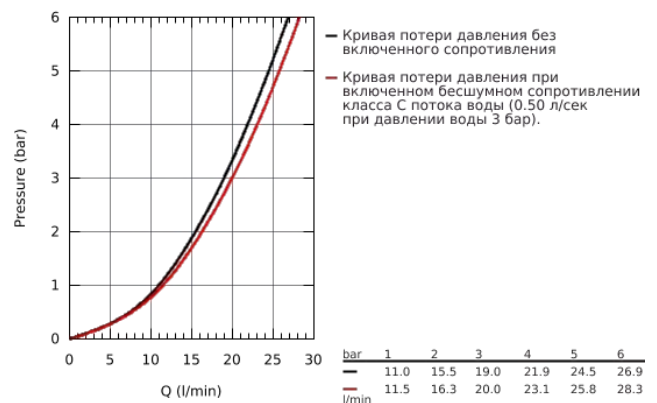

23 601 000 BAUFLOW СМЕСИТЕЛЬ ОДНОРЫЧАЖНЫЙ ДЛЯ ВАННЫ, DN 15