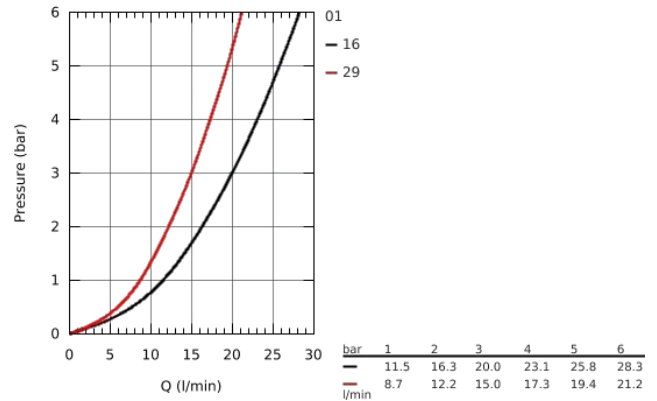

23 601 000 BAUFLOW СМЕСИТЕЛЬ ОДНОРЫЧАЖНЫЙ ДЛЯ ВАННЫ, DN 15