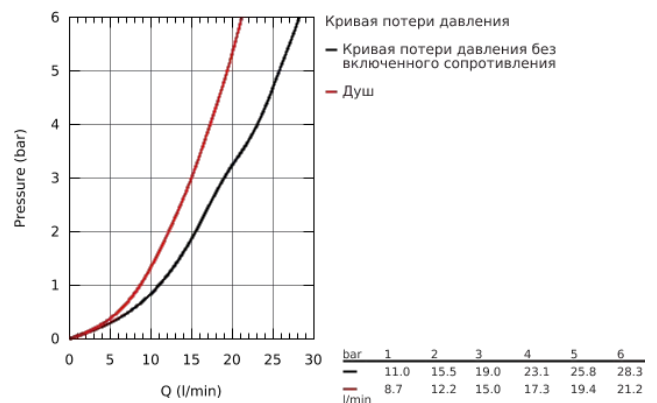

23 601 000 BAUFLOW СМЕСИТЕЛЬ ОДНОРЫЧАЖНЫЙ ДЛЯ ВАННЫ, DN 15