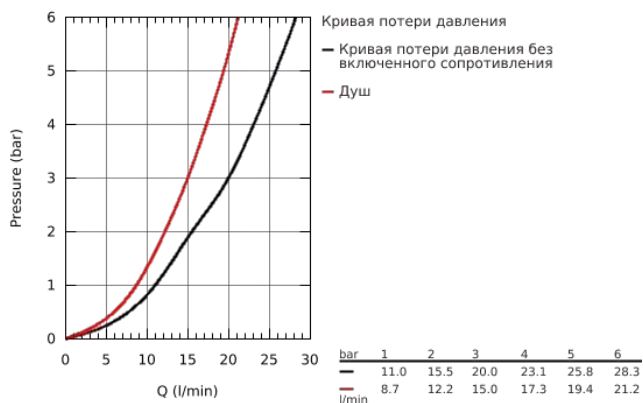

23 601 000 BAUFLOW СМЕСИТЕЛЬ ОДНОРЫЧАЖНЫЙ ДЛЯ ВАННЫ, DN 15