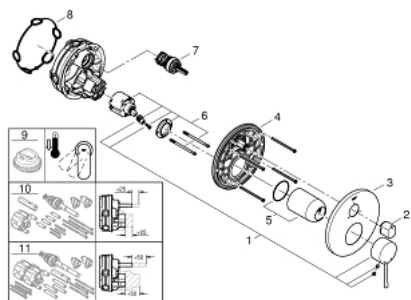

## 24 092 001 ESSENCE NEW СМЕСИТЕЛЬ ОДНОРЫЧАЖНЫЙ С ПЕРЕКЛЮЧАТЕЛЕМ НА 3 ПОЛОЖЕНИЯ

### ОПИСАНИЕ ПРОДУКТА

- комплект верхней монтажной части для
- GROHE Rapido SmartBox 35 600 000 (универсальная встраиваемая часть)
- **GROHE SilkMove** керамический картридж Ø 46 мм
- **GROHE StarLight** хромированное покрытие поверхности
- с настенными розетками **GROHE FastFixation** (скрытые эксцентрики, уплотнение, скрытый монтаж)
- металлическая накладная панель, регулируемая на 6°
- металлический рычаг
- **переключатель на 3 положения**
- распределение расхода:
  - выход А = 27 л/мин
  - выход В = 27 л/мин
  - выход С = 27 л/мин
- без встраиваемой части

### ЗАПАСНЫЕ ЧАСТИ

- 1: null (Order-nr. 46915000)
  - 2: Diverter knob, round (Order-nr. 48447000)
  - 3: Escutcheon (Order-nr. 49108000)
  - 4: Mounting plate (Order-nr. 49094000)
  - 5: null (Order-nr. 02693000)
  - 6: null (Order-nr. 46048000)
  - 7: Diverter (Order-nr. 48448000)
  - 8: Seal (Order-nr. 48360000)
  - 9: null (Order-nr. 46308000)\*
  - 10: null (Order-nr. 14056000)\*
  - 11: null (Order-nr. 14057000)\*
- \* Optional accessories