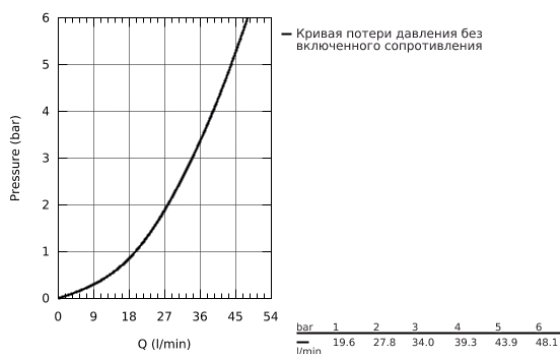

### ОПИСАНИЕ ПРОДУКТА

- комплект верхней монтажной части для
- GROHE Rapido SmartBox 35 600 000 (универсальная встраиваемая часть)
- **GROHE SilkMove** керамический картридж Ø 46 мм
- **GROHE StarLight** хромированное покрытие поверхности
- с настенными розетками **GROHE FastFixation** (скрытые эксцентрики, уплотнение, скрытый монтаж)
- металлическая накладная панель, регулируемая на 6°
- металлический рычаг
- **переключатель на 3 положения**
- распределение расхода:
  - выход А = 27 л/мин
  - выход В = 27 л/мин
  - выход С = 27 л/мин
- без встраиваемой части