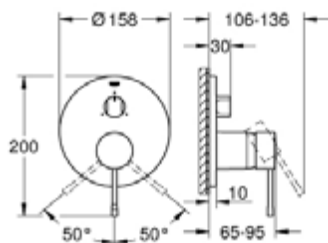

### ОПИСАНИЕ ПРОДУКТА

- комплект верхней монтажной части для
- GROHE Rapido SmartBox 35 600 000 (универсальная встраиваемая часть)
- **GROHE SilkMove** керамический картридж Ø 46 мм
- **GROHE StarLight** хромированное покрытие поверхности
- с настенными розетками **GROHE FastFixation** (скрытые эксцентрики, уплотнение, скрытый монтаж)
- металлическая накладная панель, регулируемая на 6°
- металлический рычаг
- **переключатель на 3 положения**
- распределение расхода:
  - выход А = 27 л/мин
  - выход В = 27 л/мин
  - выход С = 27 л/мин
- без встраиваемой части

## 24 092 001 ESSENCE NEW СМЕСИТЕЛЬ ОДНОРЫЧАЖНЫЙ С ПЕРЕКЛЮЧАТЕЛЕМ НА 3 ПОЛОЖЕНИЯ

### ЗАПАСНЫЕ ЧАСТИ

- 1: null (Order-nr. 46915000)
  - 2: Diverter knob, round (Order-nr. 48447000)
  - 3: Escutcheon (Order-nr. 49108000)
  - 4: Mounting plate (Order-nr. 49094000)
  - 5: null (Order-nr. 02693000)
  - 6: null (Order-nr. 46048000)
  - 7: Diverter (Order-nr. 48448000)
  - 8: Seal (Order-nr. 48360000)
  - 9: null (Order-nr. 46308000)\*
  - 10: null (Order-nr. 14056000)\*
  - 11: null (Order-nr. 14057000)\*
- \* Optional accessories