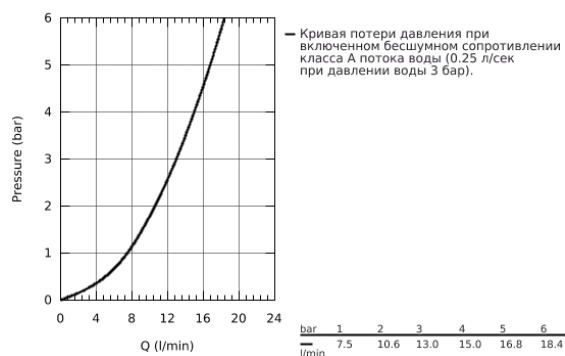

32 663 003 СМЕСИТЕЛИ ДЛЯ КУХНИ GROHE CONCETTO СМЕСИТЕЛЬ ОДНОРЫЧАЖНЫЙ ДЛЯ МОЙКИ, DN 15

ОПИСАНИЕ ПРОДУКТА

- высокий излив
- монтаж на одно отверстие
- **GROHE StarLight** хромированное покрытие поверхности
- **GROHE SilkMove** керамический картридж 35 мм
- **GROHE EasyDock** Легкое вытягивание и возврат на место выдвижного излив
- **GROHE Zero** Раздельные пути подачи воды - не содержит никеля и свинца
- выдвижной излив с ламинарной струей
- регулировка расхода воды
- поворотный трубообразный излив
- радиус поворота 360°
- с защитой от обратного потока
- гибкая подводка
- **GROHE FastFixation** быстрая монтажная система