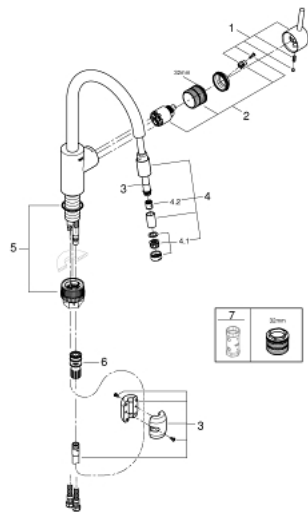

32 663 003 СМЕСИТЕЛИ ДЛЯ КУХНИ GROHE CONCETTO СМЕСИТЕЛЬ ОДНОРЫЧАЖНЫЙ ДЛЯ МОЙКИ, DN 15

ОПИСАНИЕ ПРОДУКТА

- высокий излив
- монтаж на одно отверстие
- **GROHE StarLight** хромированное покрытие поверхности
- **GROHE SilkMove** керамический картридж 35 мм
- **GROHE EasyDock** Легкое вытягивание и возврат на место выдвижного излив
- **GROHE Zero** Раздельные пути подачи воды - не содержит никеля и свинца
- выдвижной излив с ламинарной струей
- регулировка расхода воды
- поворотный трубообразный излив
- радиус поворота 360°
- с защитой от обратного потока
- гибкая подводка
- **GROHE FastFixation** быстрая монтажная система

32 663 003 СМЕСИТЕЛИ ДЛЯ КУХНИ GROHE CONCETTO СМЕСИТЕЛЬ ОДНОРЫЧАЖНЫЙ ДЛЯ МОЙКИ, DN 15

ЗАПАСНЫЕ ЧАСТИ

- 1: Рычаг (Order-nr. 46754000)
- 2: Картридж малый д.Тарон смес. д.рак. (Order-nr. 46374000)
- 3: Шланг выдвижной (Order-nr. 48293000)
- 4: Распылитель кухонный (Order-nr. 46757000)
- 4.1: Аэратор (Order-nr. 13929000)
- 4.2: Обратный клапан (Order-nr. 08565000)
- 5: Крепежный комплект (Order-nr. 48477000)
- 6: Штекерное соединение (Order-nr. 46338000)
- 6.1: O-ring \varnothing 10 x 2.2 mm (Order-nr. 0057500M)
- 7: Ключ (Order-nr. 19332000)*