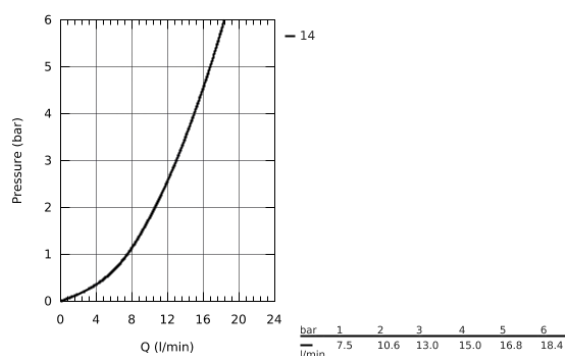

32 663 003 СМЕСИТЕЛИ ДЛЯ КУХНИ GROHE CONCETTO СМЕСИТЕЛЬ ОДНОРЫЧАЖНЫЙ ДЛЯ МОЙКИ, DN 15

ОПИСАНИЕ ПРОДУКТА

- высокий излив
- монтаж на одно отверстие
- **GROHE StarLight** хромированное покрытие поверхности
- **GROHE SilkMove** керамический картридж 35 мм
- **GROHE EasyDock** Легкое вытягивание и возврат на место выдвижного излив
- **GROHE Zero** Раздельные пути подачи воды - не содержит никеля и свинца
- выдвижной излив с ламинарной струей
- регулировка расхода воды
- поворотный трубообразный излив
- радиус поворота 360°
- с защитой от обратного потока
- гибкая подводка
- **GROHE FastFixation** быстрая монтажная система