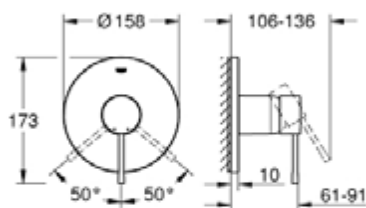

24 057 001 ESSENCE NEW СМЕСИТЕЛЬ ОДНОРЫЧАЖНЫЙ ДЛЯ ДУША

ОПИСАНИЕ ПРОДУКТА

- комплект верхней монтажной части для
- GROHE Rapido SmartBox 35 600 000 (универсальная встраиваемая часть)
- **GROHE SilkMove** керамический картридж Ø 46 мм
- **GROHE StarLight** хромированное покрытие поверхности
- с настенными розетками **GROHE FastFixation** (скрытые эксцентрики, уплотнение, скрытый монтаж)
- металлическая накладная панель, регулируемая на 6°
- металлический рычаг
- распределение расхода:
выход В или С = 30 л/мин
- без встраиваемой части

24 057 001 ESSENCE NEW СМЕСИТЕЛЬ ОДНОРЫЧАЖНЫЙ ДЛЯ ДУША

ЗАПАСНЫЕ ЧАСТИ

- 1: Рычаг (Order-nr. 46915000)
 - 2: Escutcheon (Order-nr. 48428000)
 - 3: Mounting plate (Order-nr. 48439000)
 - 4: Крышка (Order-nr. 02693000)
 - 5: Картридж керамич. (Order-nr. 46048000)
 - 6: Уплотнение (Order-nr. 48360000)
 - 7: Огранич.темп. для картр.46048,46386 (Order-nr. 46308000)*
 - 8: SmartBox Унив.Набор удлин,25мм,ОНМ 1-рыч (Order-nr. 14056000)*
 - 9: SmartBox Унив.Набор удлин,50мм,ОНМ 1-рыч (Order-nr. 14057000)*
- * Optional accessories