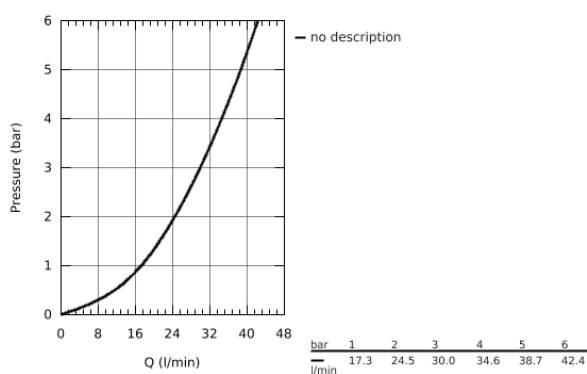

24 057 001 ESSENCE NEW СМЕСИТЕЛЬ ОДНОРЫЧАЖНЫЙ ДЛЯ ДУША

ОПИСАНИЕ ПРОДУКТА

- комплект верхней монтажной части для
- GROHE Rapido SmartBox 35 600 000 (универсальная встраиваемая часть)
- **GROHE SilkMove** керамический картридж Ø 46 мм
- **GROHE StarLight** хромированное покрытие поверхности
- с настенными розетками **GROHE FastFixation** (скрытые эксцентрики, уплотнение, скрытый монтаж)
- металлическая накладная панель, регулируемая на 6°
- металлический рычаг
- распределение расхода:
выход В или С = 30 л/мин
- без встраиваемой части