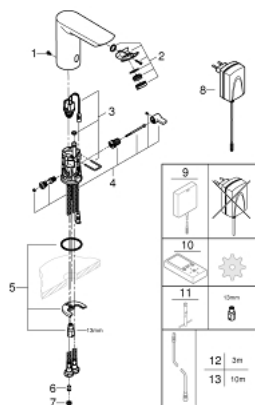

36 453 000 ИНФРАКРАСНАЯ ЭЛЕКТРОНИКА ДЛЯ РАКОВИНЫ 1/2" СО СМЕШИВАНИЕМ И С РЕГУЛИРУЕМЫМ ОГРАНИЧИТЕЛЕМ ТЕМПЕРАТУРЫ

ОПИСАНИЕ ПРОДУКТА

- с инфракрасным датчиком для двусторонней связи для мониторинга, настройки и сервисного обслуживания
- с адаптером 100-230 V переменного тока, 50-60 Hz, 6 V постоянного тока
- **GROHE StarLight** хромированная поверхность
- **GROHE EcoJoy** - 5,7 л/мин
-
- **GROHE Zero** Раздельные пути подачи воды - не содержит никеля и свинца
- корпус выполнен из композитного полимера
- гибкая подводка
- обратный клапан
- грязеулавливающие фильтры
- со встроенным электромагнитным клапаном
- система быстрого монтажа
- 7 предустановленных режимов:
 - автоматический смыв
 - термическая дезинфекция
 - моющий режим
- дополнительные функции и точные настройки с помощью пульта дистанционного управления 36 407
- Одобрено в CE
- класс шума I по DIN 4109
- тип защиты смесителя IP 59

36 453 000 ИНФРАКРАСНАЯ ЭЛЕКТРОНИКА ДЛЯ РАКОВИНЫ 1/2" СО СМЕШИВАНИЕМ И С РЕГУЛИРУЕМЫМ ОГРАНИЧИТЕЛЕМ ТЕМПЕРАТУРЫ

ЗАПАСНЫЕ ЧАСТИ

- 1: Монтажн.болты 5 шт. (Order-nr. 4283100M)
 - 2: Аэратор (Order-nr. 42582000)
 - 3: Электромагнитный клапан (Order-nr. 42479000)
 - 4: Mixer spindle with lever (Order-nr. 42581000)
 - 5: Резьбовое соединение (Order-nr. 46249000)
 - 6: Non-return valve (Order-nr. 4257200M)
 - 7: Сетка (Order-nr. 4241300M)
 - 8: Сетевой адаптер (Order-nr. 42388000)
 - 9: Импульсный источник питания (Order-nr. 36338000)*
 - 10: Пульт упр.д.инф.эл.и Grohe Blue Home/Red (Order-nr. 36407001)*
 - 11: Монтажный ключ (Order-nr. 19017000)*
 - 12: Удлинитель кабеля, 3 м (Order-nr. 36340000)*
 - 13: Удлинитель кабеля, 10 м (Order-nr. 36341000)*
- * Optional accessories