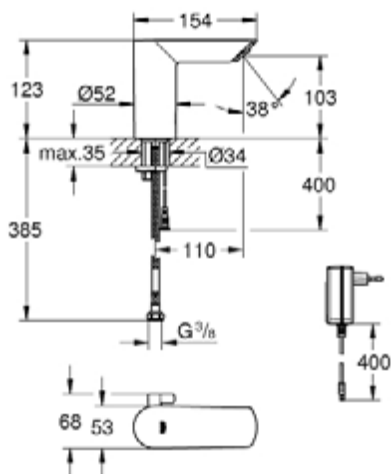

36 453 000 ИНФРАКРАСНАЯ ЭЛЕКТРОНИКА ДЛЯ РАКОВИНЫ 1/2" СО СМЕШИВАНИЕМ И С РЕГУЛИРУЕМЫМ ОГРАНИЧИТЕЛЕМ ТЕМПЕРАТУРЫ

ОПИСАНИЕ ПРОДУКТА

- с инфракрасным датчиком для двусторонней связи для мониторинга, настройки и сервисного обслуживания
- с адаптером 100-230 V переменного тока, 50-60 Hz, 6 V постоянного тока
- **GROHE StarLight** хромированная поверхность
- **GROHE EcoJoy** - 5,7 л/мин
-
- **GROHE Zero** Раздельные пути подачи воды - не содержит никеля и свинца
- корпус выполнен из композитного полимера
- гибкая подводка
- обратный клапан
- грязеулавливающие фильтры
- со встроенным электромагнитным клапаном
- система быстрого монтажа
- 7 предустановленных режимов:
 - автоматический смыв
 - термическая дезинфекция
 - моющий режим
- дополнительные функции и точные настройки с помощью пульта дистанционного управления 36 407
- Одобрено в CE
- класс шума I по DIN 4109
- тип защиты смесителя IP 59

36 453 000 ИНФРАКРАСНАЯ ЭЛЕКТРОНИКА ДЛЯ РАКОВИНЫ 1/2" СО СМЕШИВАНИЕМ И С РЕГУЛИРУЕМЫМ ОГРАНИЧИТЕЛЕМ ТЕМПЕРАТУРЫ

ЗАПАСНЫЕ ЧАСТИ

- 1: Монтажн.болты 5 шт. (Order-nr. 4283100M)
 - 2: Аэратор (Order-nr. 42582000)
 - 3: Электромагнитный клапан (Order-nr. 42479000)
 - 4: Mixer spindle with lever (Order-nr. 42581000)
 - 5: Резьбовое соединение (Order-nr. 46249000)
 - 6: Non-return valve (Order-nr. 4257200M)
 - 7: Сетка (Order-nr. 4241300M)
 - 8: Сетевой адаптер (Order-nr. 42388000)
 - 9: Импульсный источник питания (Order-nr. 36338000)*
 - 10: Пульт упр.д.инф.эл.и Grohe Blue Home/Red (Order-nr. 36407001)*
 - 11: Монтажный ключ (Order-nr. 19017000)*
 - 12: Удлинитель кабеля, 3 м (Order-nr. 36340000)*
 - 13: Удлинитель кабеля, 10 м (Order-nr. 36341000)*
- * Optional accessories