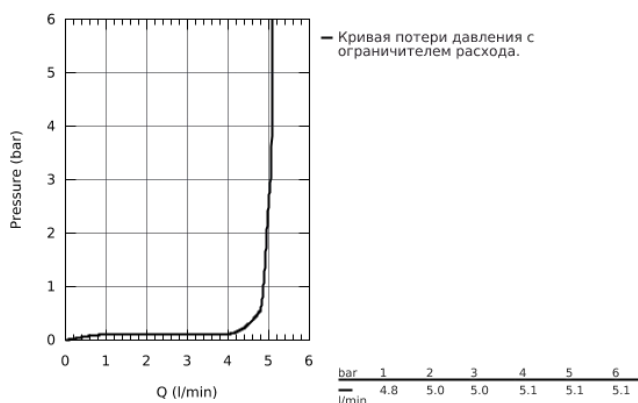

36 453 000 ИНФРАКРАСНАЯ ЭЛЕКТРОНИКА ДЛЯ РАКОВИНЫ 1/2" СО СМЕШИВАНИЕМ И С РЕГУЛИРУЕМЫМ ОГРАНИЧИТЕЛЕМ ТЕМПЕРАТУРЫ

ОПИСАНИЕ ПРОДУКТА

- с инфракрасным датчиком для двусторонней связи для мониторинга, настройки и сервисного обслуживания
- с адаптером 100-230 V переменного тока, 50-60 Hz, 6 V постоянного тока
- **GROHE StarLight** хромированная поверхность
- **GROHE EcoJoy** - 5,7 л/мин
-
- **GROHE Zero** Раздельные пути подачи воды - не содержит никеля и свинца
- корпус выполнен из композитного полимера
- гибкая подводка
- обратный клапан
- грязеулавливающие фильтры
- со встроенным электромагнитным клапаном
- система быстрого монтажа
- 7 предустановленных режимов:
 - автоматический смыв
 - термическая дезинфекция
 - моющий режим
- дополнительные функции и точные настройки с помощью пульта дистанционного управления 36 407
- Одобрено в CE
- класс шума I по DIN 4109
- тип защиты смесителя IP 59