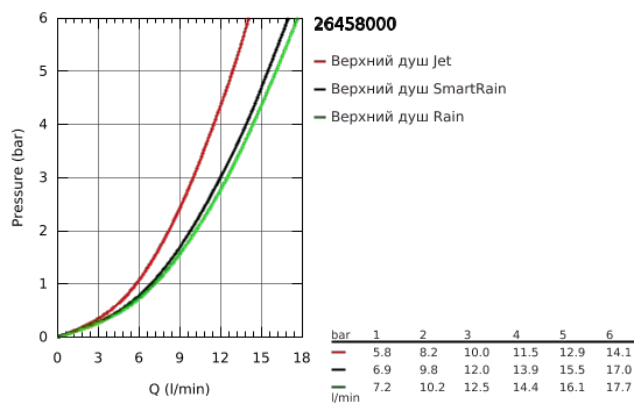

26 458 000 EUPHORIA 110 ВЕРХНИЙ ДУШ С ДУШЕВЫМ КРОНШТЕЙНОМ 380 ММ, 3 РЕЖИМА СТРУИ

ОПИСАНИЕ ПРОДУКТА

- включает в себя:
- Euphoria 260 Верхний душ (26 455)
- 3 вида струй:
- Rain, SmartRain, Jet
- Rainshower Душевой кронштейн 380 мм (28 361 000)
- **GROHE DreamSpray** превосходный поток воды
- **GROHE StarLight** хромированное покрытие поверхности
- система **SpeedClean** против известковых отложений
- **внутренний охлаждающий канал** для продолжительного срока службы
- может использоваться с проточным водонагревателем

26 458 000 EUPHORIA 110 ВЕРХНИЙ ДУШ С ДУШЕВЫМ КРОНШТЕЙНОМ 380 ММ, 3 РЕЖИМА СТРУИ

26 458 000 **EUPHORIA 110 ВЕРХНИЙ ДУШ С ДУШЕВЫМ КРОНШТЕЙНОМ 380 ММ, 3 РЕЖИМА СТРУИ**

ЗАПАСНЫЕ ЧАСТИ

- 1: Розетка (Order-nr. 11741000)
- 2: Уплотнение Ø18,5 x Ø12 x 2 (Order-nr. 0138900M)
- 3: Сетка (Order-nr. 48007000)