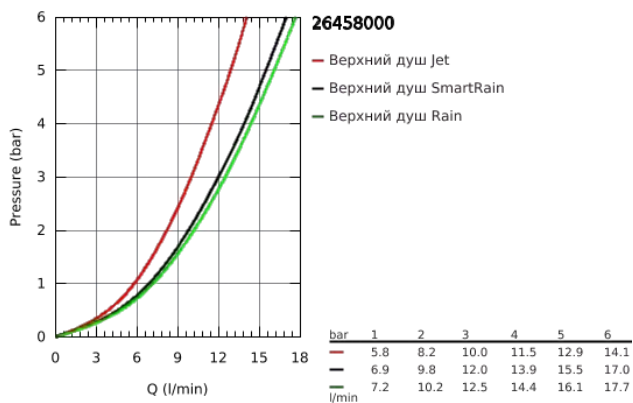

26 458 000 EUPHORIA 110 ВЕРХНИЙ ДУШ С ДУШЕВЫМ КРОНШТЕЙНОМ 380 ММ, 3 РЕЖИМА СТРУИ

ОПИСАНИЕ ПРОДУКТА

- включает в себя:
- Euphoria 260 Верхний душ (26 455)
- 3 вида струй:
- Rain, SmartRain, Jet
- Rainshower Душевой кронштейн 380 мм (28 361 000)
- **GROHE DreamSpray** превосходный поток воды
- **GROHE StarLight** хромированное покрытие поверхности
- система **SpeedClean** против известковых отложений
- **внутренний охлаждающий канал** для продолжительного срока службы
- может использоваться с проточным водонагревателем

26 458 000 EUPHORIA 110 ВЕРХНИЙ ДУШ С ДУШЕВЫМ КРОНШТЕЙНОМ 380 ММ, 3 РЕЖИМА СТРУИ

26 458 000 **EUPHORIA 110 ВЕРХНИЙ ДУШ С ДУШЕВЫМ КРОНШТЕЙНОМ 380 ММ, 3 РЕЖИМА СТРУИ**

ЗАПАСНЫЕ ЧАСТИ

- 1: Розетка (Order-nr. 11741000)
- 2: Уплотнение Ø18,5 x Ø12 x 2 (Order-nr. 0138900M)
- 3: Сетка (Order-nr. 48007000)