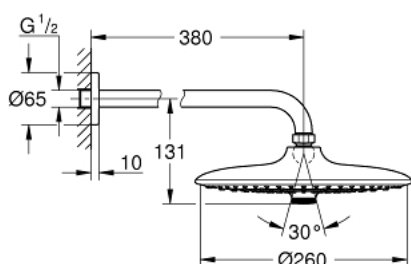

26 458 000 EUPHORIA 110 ВЕРХНИЙ ДУШ С ДУШЕВЫМ КРОНШТЕЙНОМ 380 ММ, 3 РЕЖИМА СТРУИ

ОПИСАНИЕ ПРОДУКТА

- включает в себя:
- Euphoria 260 Верхний душ (26 455)
- 3 вида струй:
- Rain, SmartRain, Jet
- Rainshower Душевой кронштейн 380 мм (28 361 000)
- **GROHE DreamSpray** превосходный поток воды
- **GROHE StarLight** хромированное покрытие поверхности
- система **SpeedClean** против известковых отложений
- **внутренний охлаждающий канал** для продолжительного срока службы
- может использоваться с проточным водонагревателем

26 458 000 EUPHORIA 110 ВЕРХНИЙ ДУШ С ДУШЕВЫМ КРОНШТЕЙНОМ 380 ММ, 3 РЕЖИМА СТРУИ

26 458 000 **EUPHORIA 110 ВЕРХНИЙ ДУШ С ДУШЕВЫМ КРОНШТЕЙНОМ 380 ММ, 3 РЕЖИМА СТРУИ**

ЗАПАСНЫЕ ЧАСТИ

- 1: Розетка (Order-nr. 11741000)
- 2: Уплотнение Ø18,5 x Ø12 x 2 (Order-nr. 0138900M)
- 3: Сетка (Order-nr. 48007000)